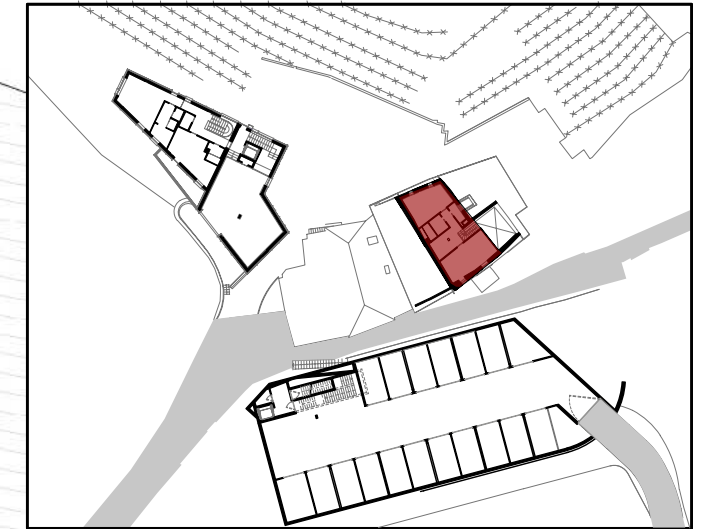

MAURACHER HOF

Via Rafenstein / Rafensteinerweg
39100 Bolzano / Bozen

M2

Piano 3°
3. Obergeschoss

Scala/Maßstab 1:50