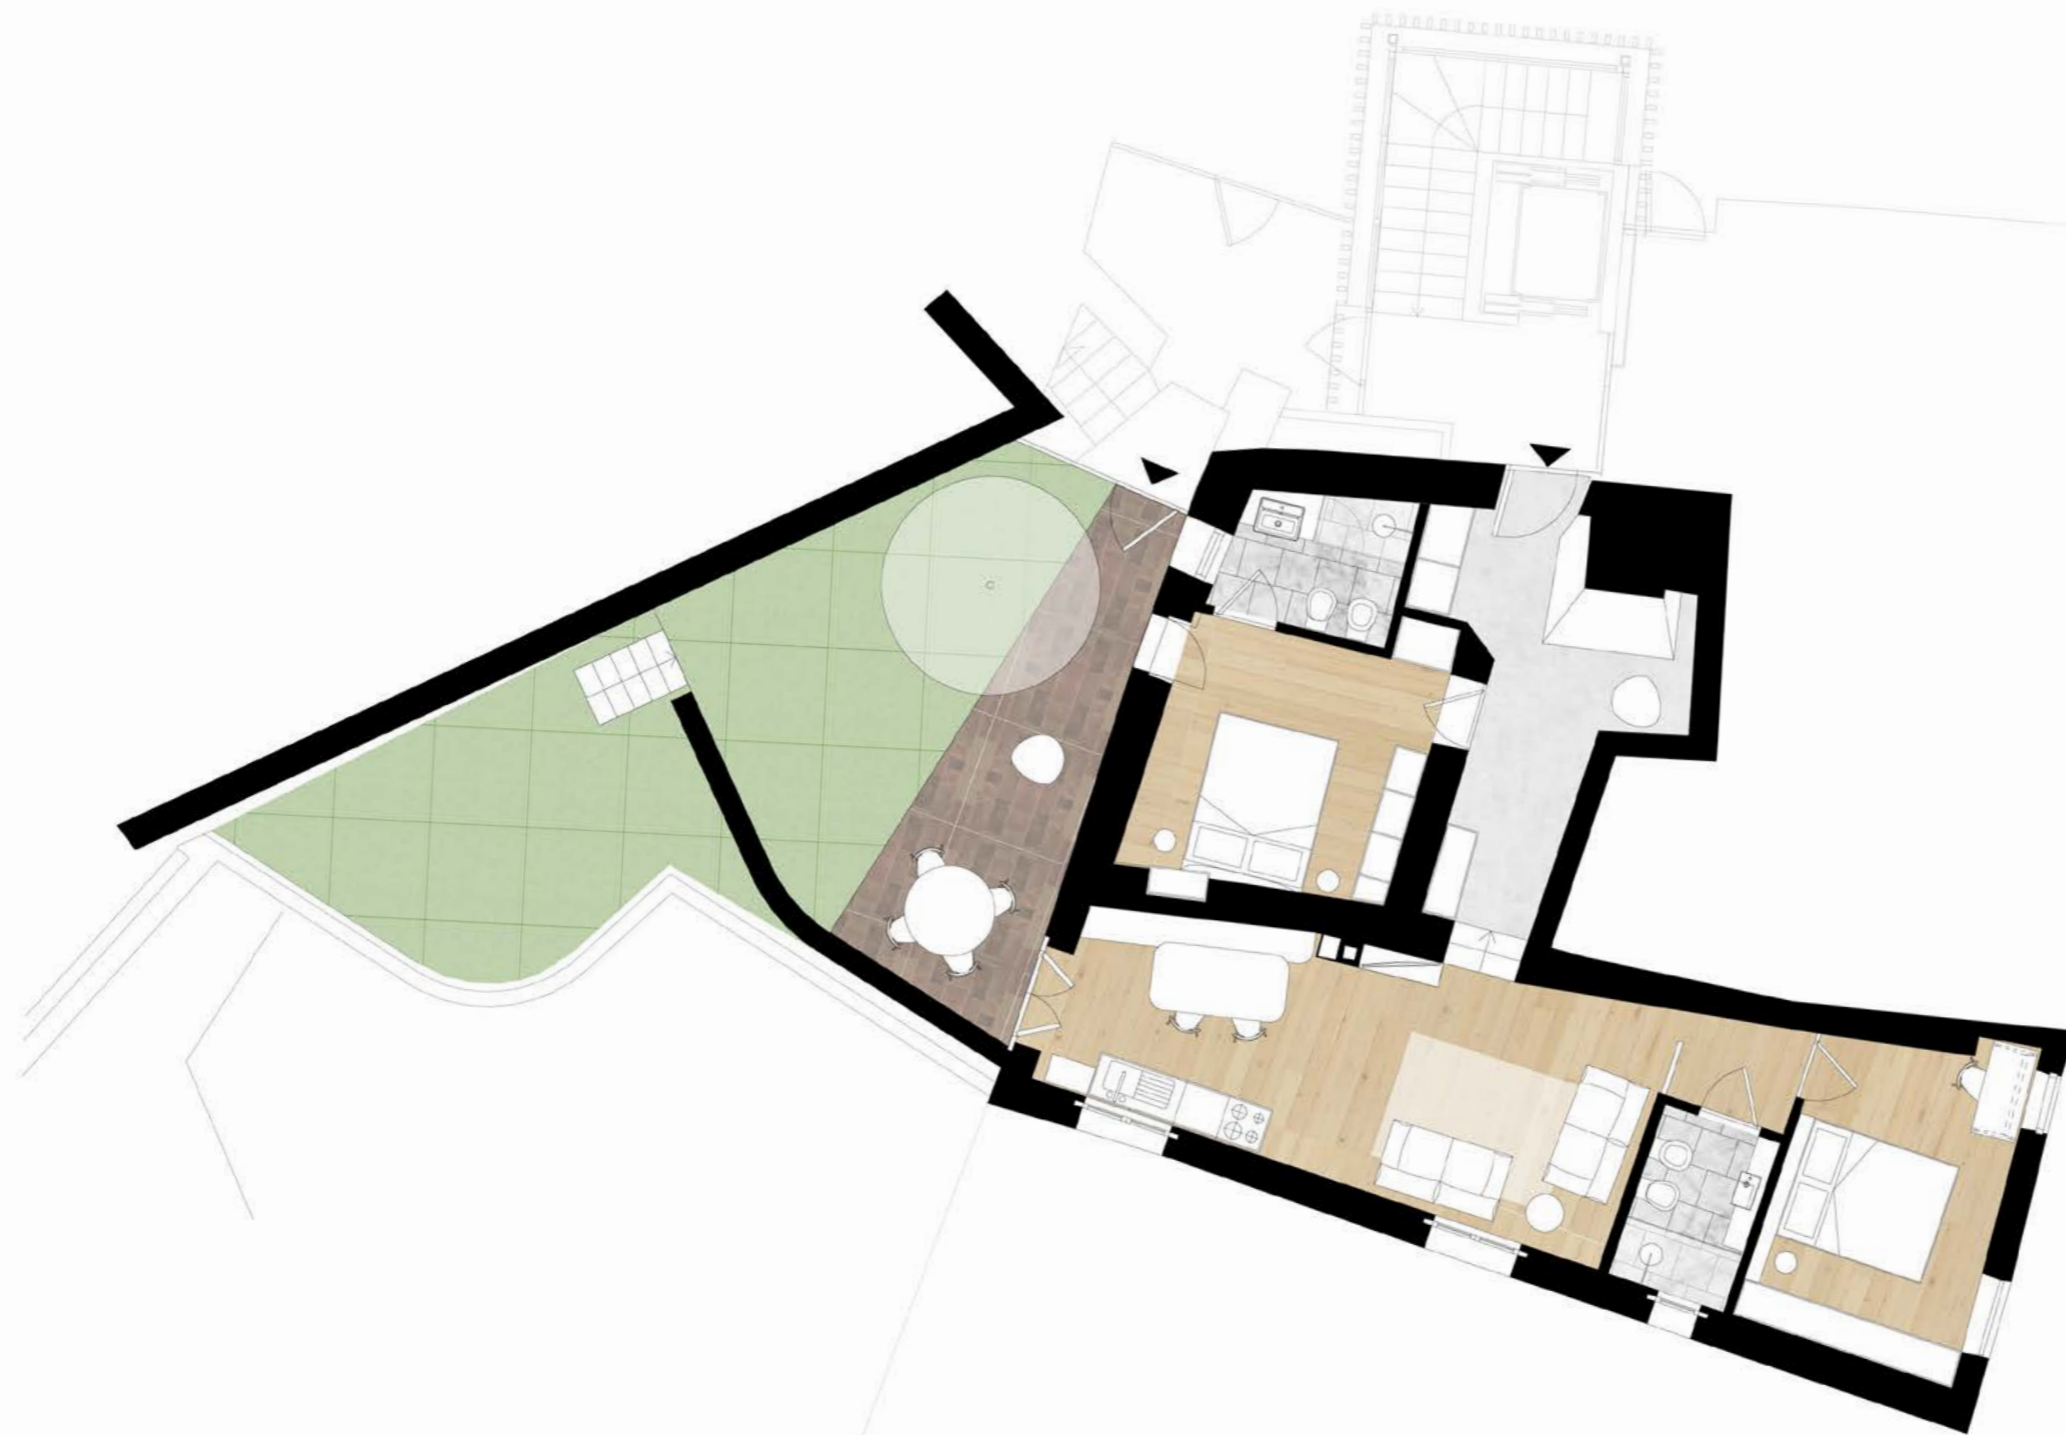

MAURACHER HOF

Via Rafenstein / Rafensteinerweg
39100 Bolzano / Bozen

M3

*Appartamento al Piano 2°
Wohnung im 2. Obergeschoss*

Scala/Maßstab 1:100