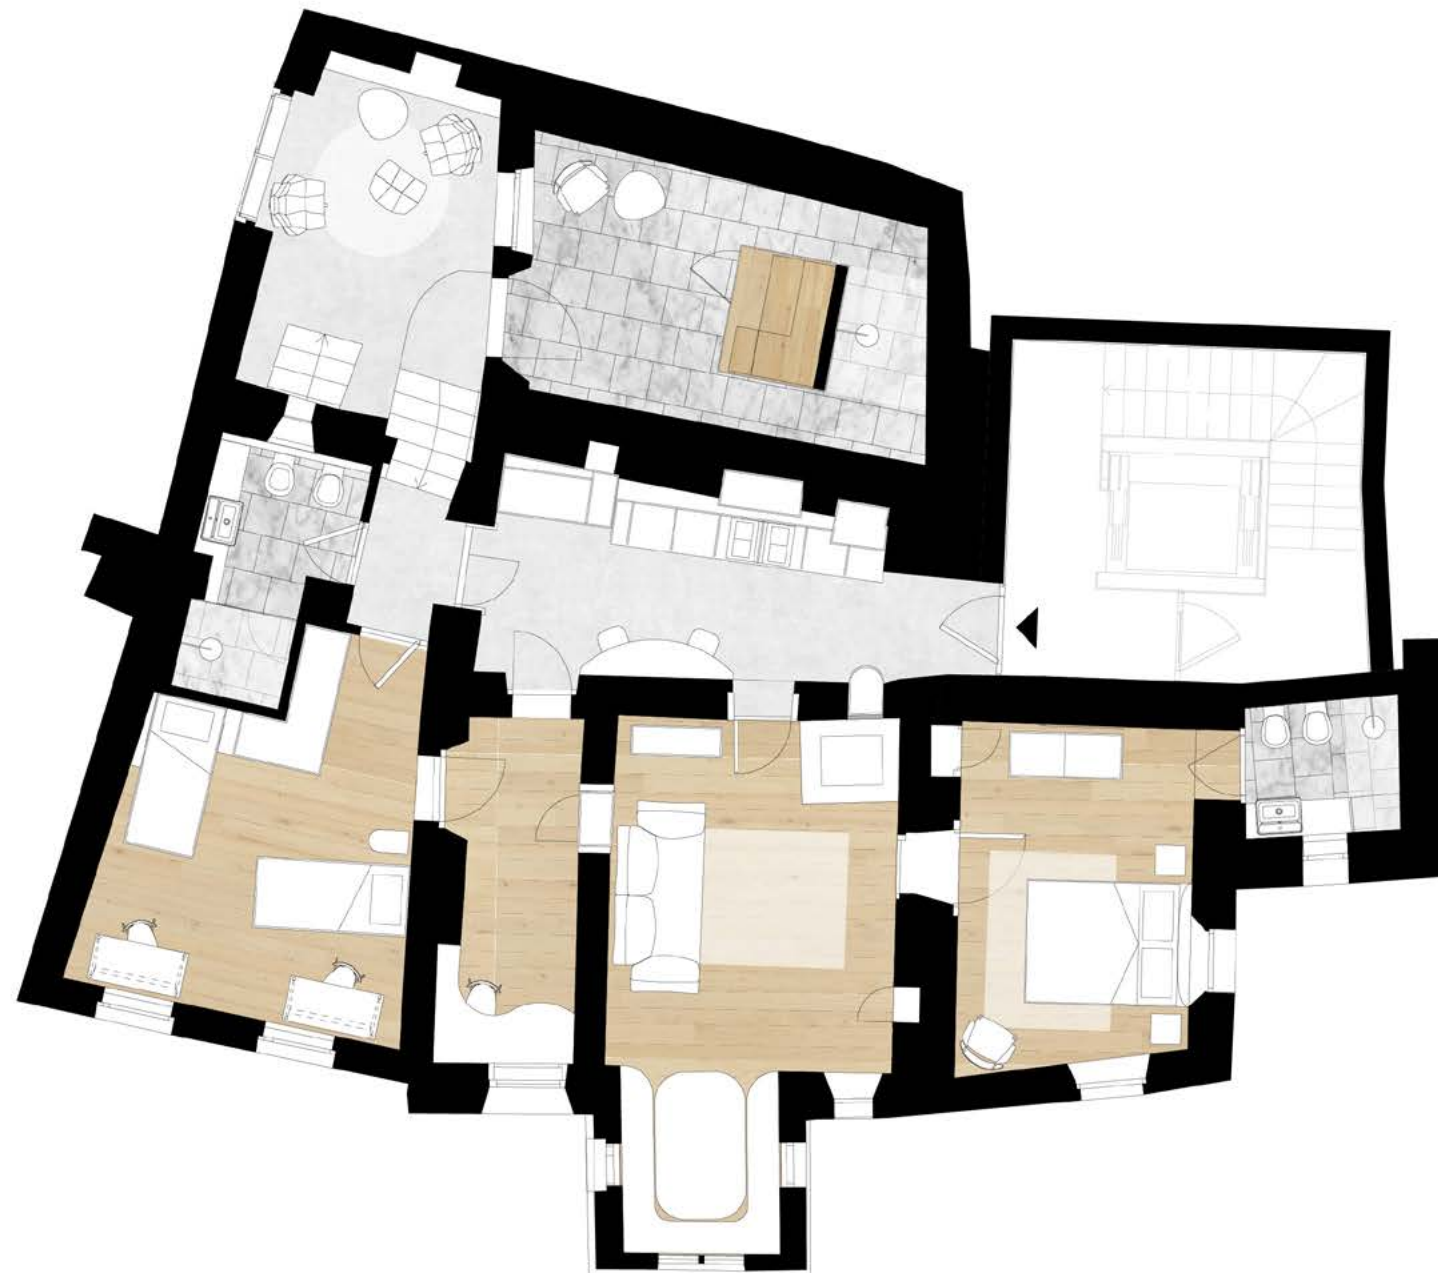

MAURACHER HOF

Via Rafenstein / Rafensteinerweg
39100 Bolzano / Bozen

M1

Piano 1°
1. Obergeschoss

Scala/Maßstab 1:100