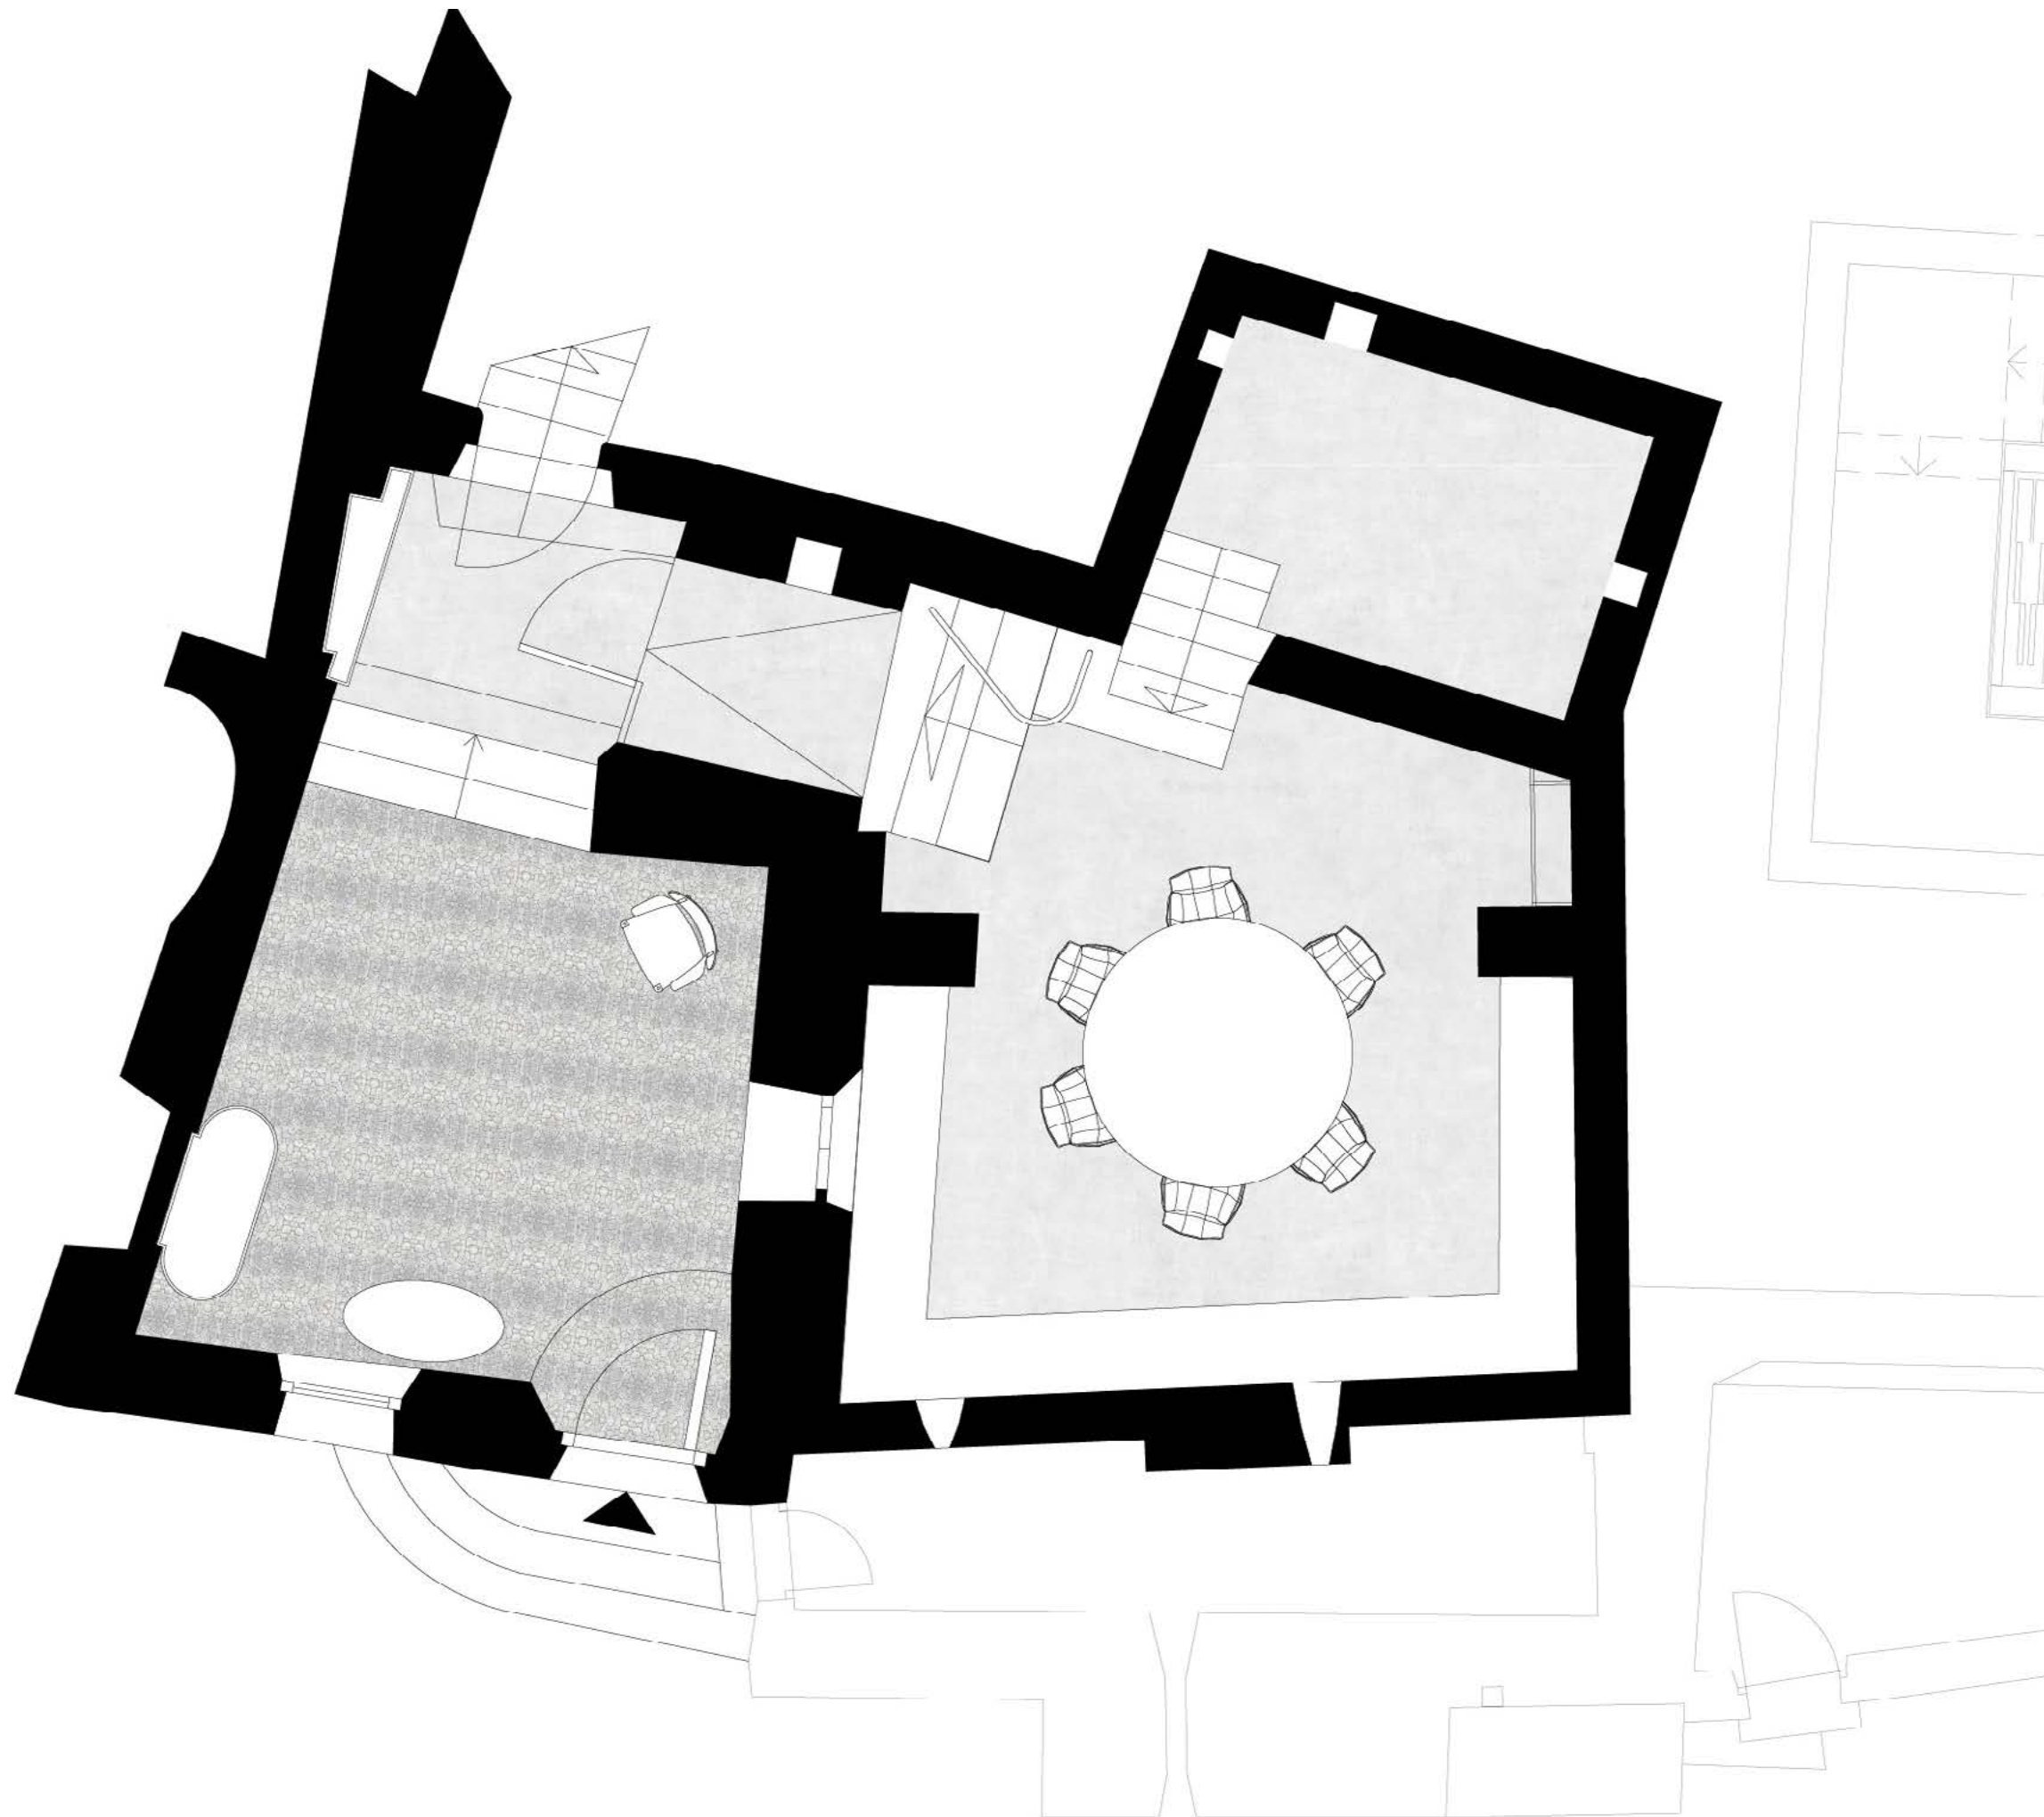

MAURACHER HOF

*Via Rafenstein / Rafensteinerweg
39100 Bolzano / Bozen*

M1

*Piano Terra
Erdgeschoss*

Scala/Maßstab 1:50