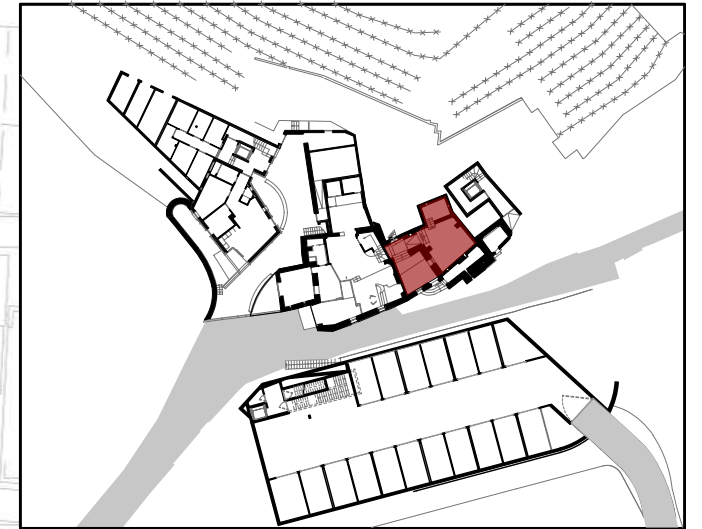

MAURACHER HOF

*Via Rafenstein / Rafensteinerweg
39100 Bolzano / Bozen*

M1

*Piano Terra
Erdgeschoss*

Scala/Maßstab 1:50