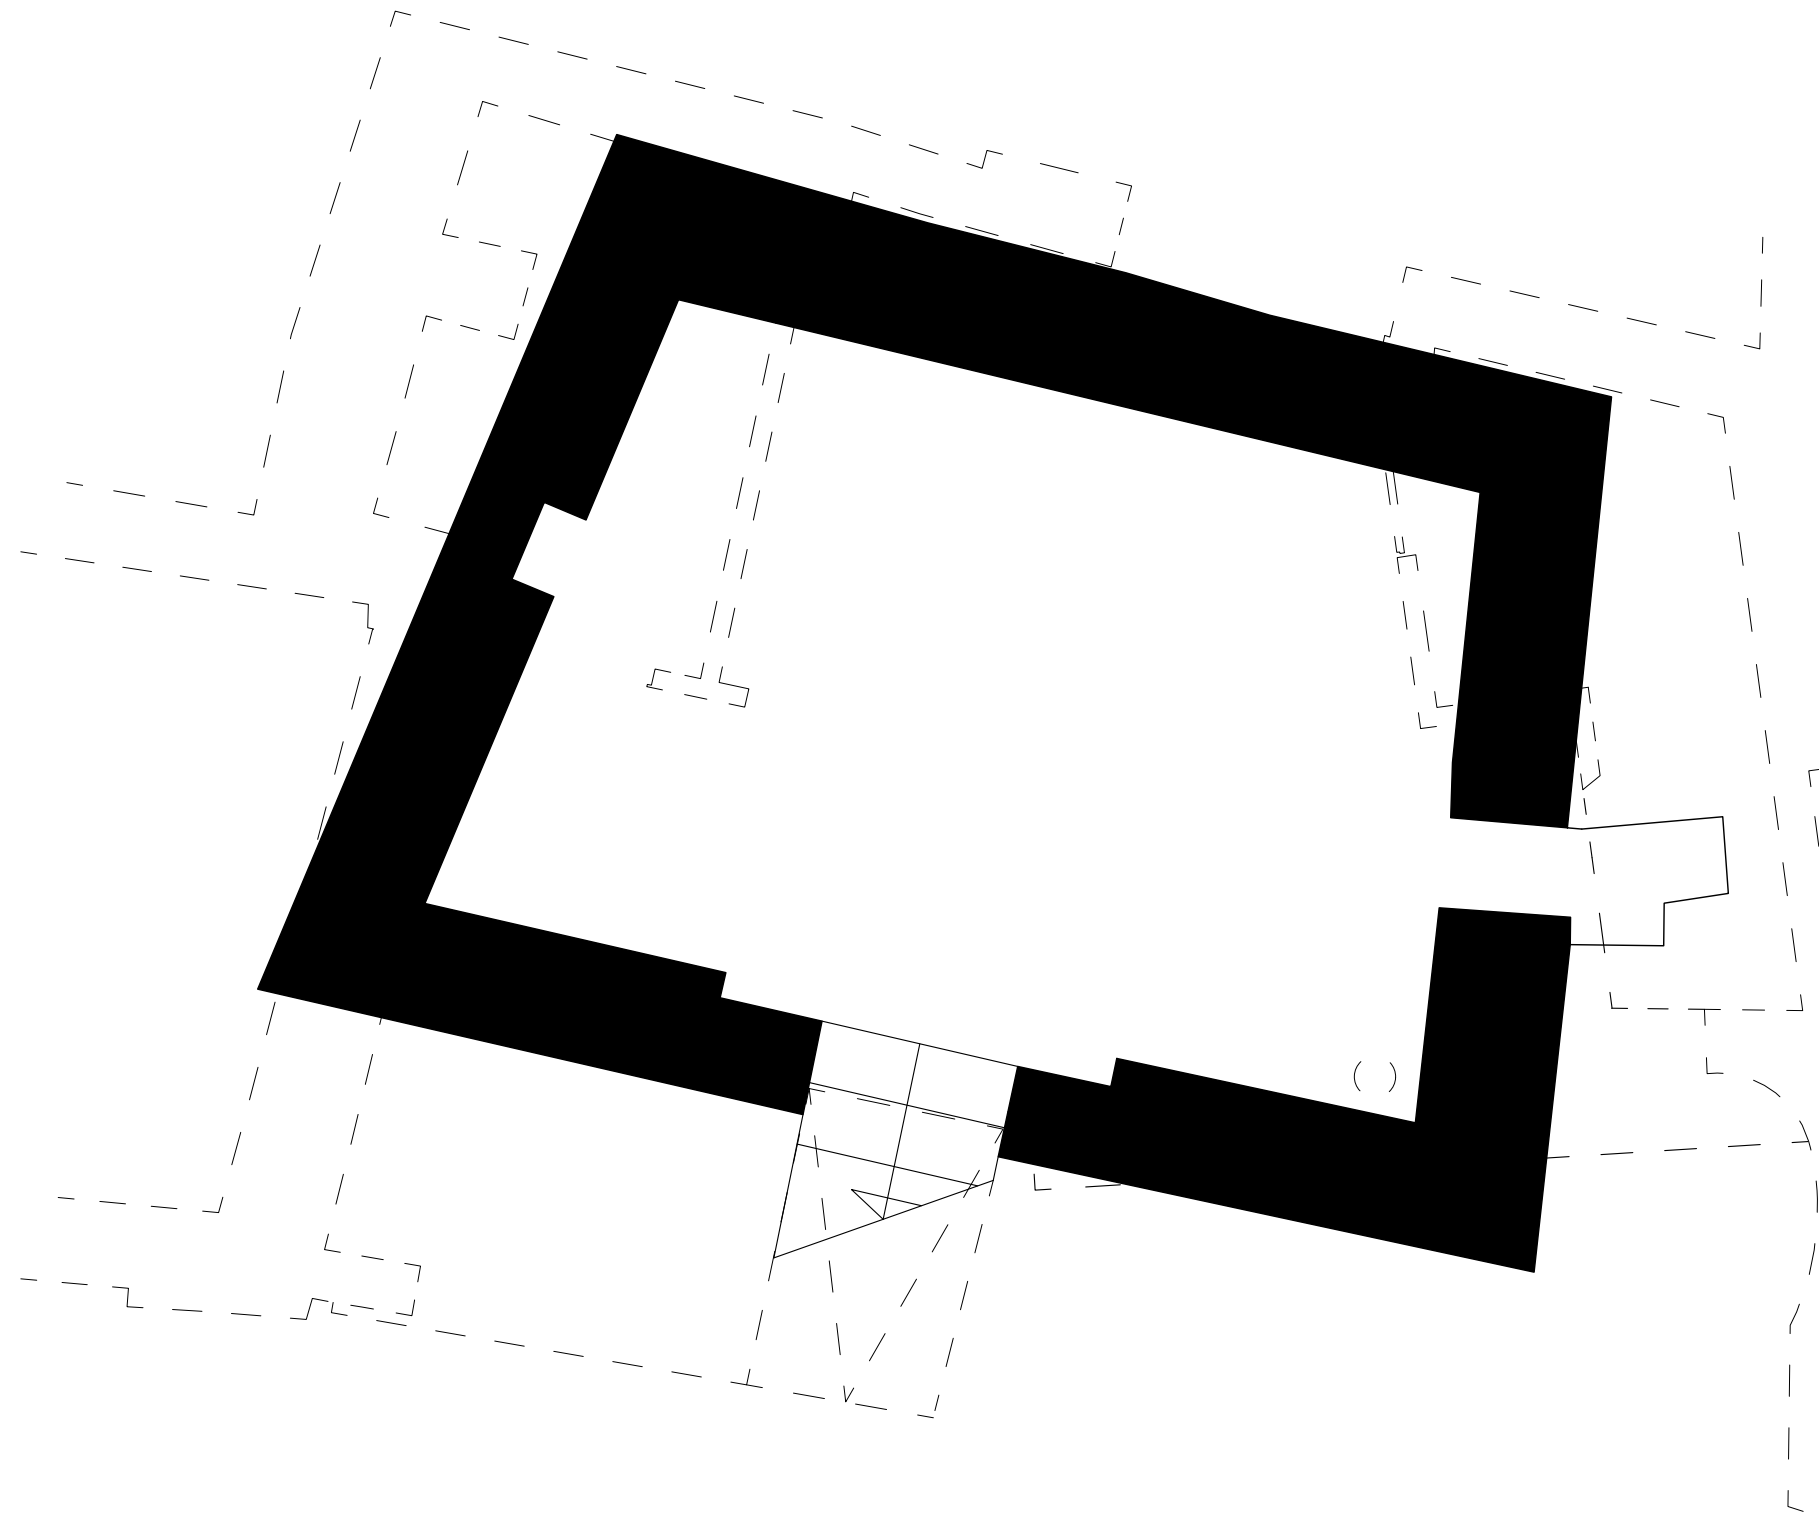

# MAURACHER HOF

*Via Rafenstein / Rafensteinerweg  
39100 Bolzano / Bozen*

**F**

*Piano Interrato  
Untergeschoss/Keller*

*Scala/Maßstab 1:50*