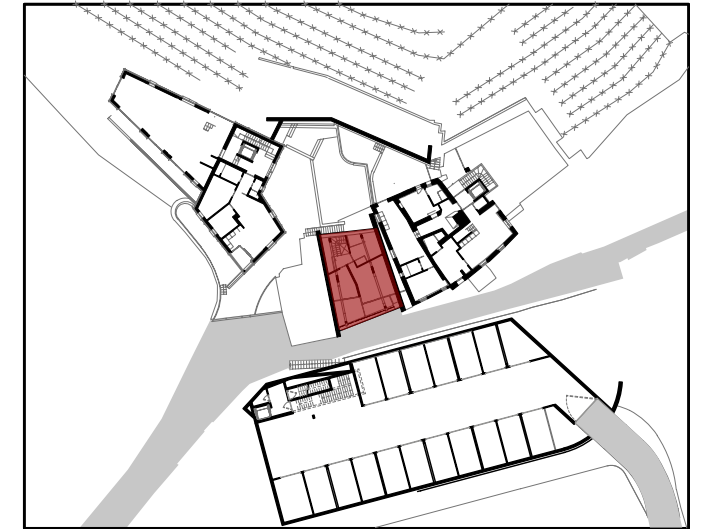

# MAURACHER HOF

Via Rafenstein / Rafensteinerweg  
39100 Bolzano / Bozen

F

*Piano 2°*  
*2. Obergeschoss*

*Scala/Maßstab 1:50*