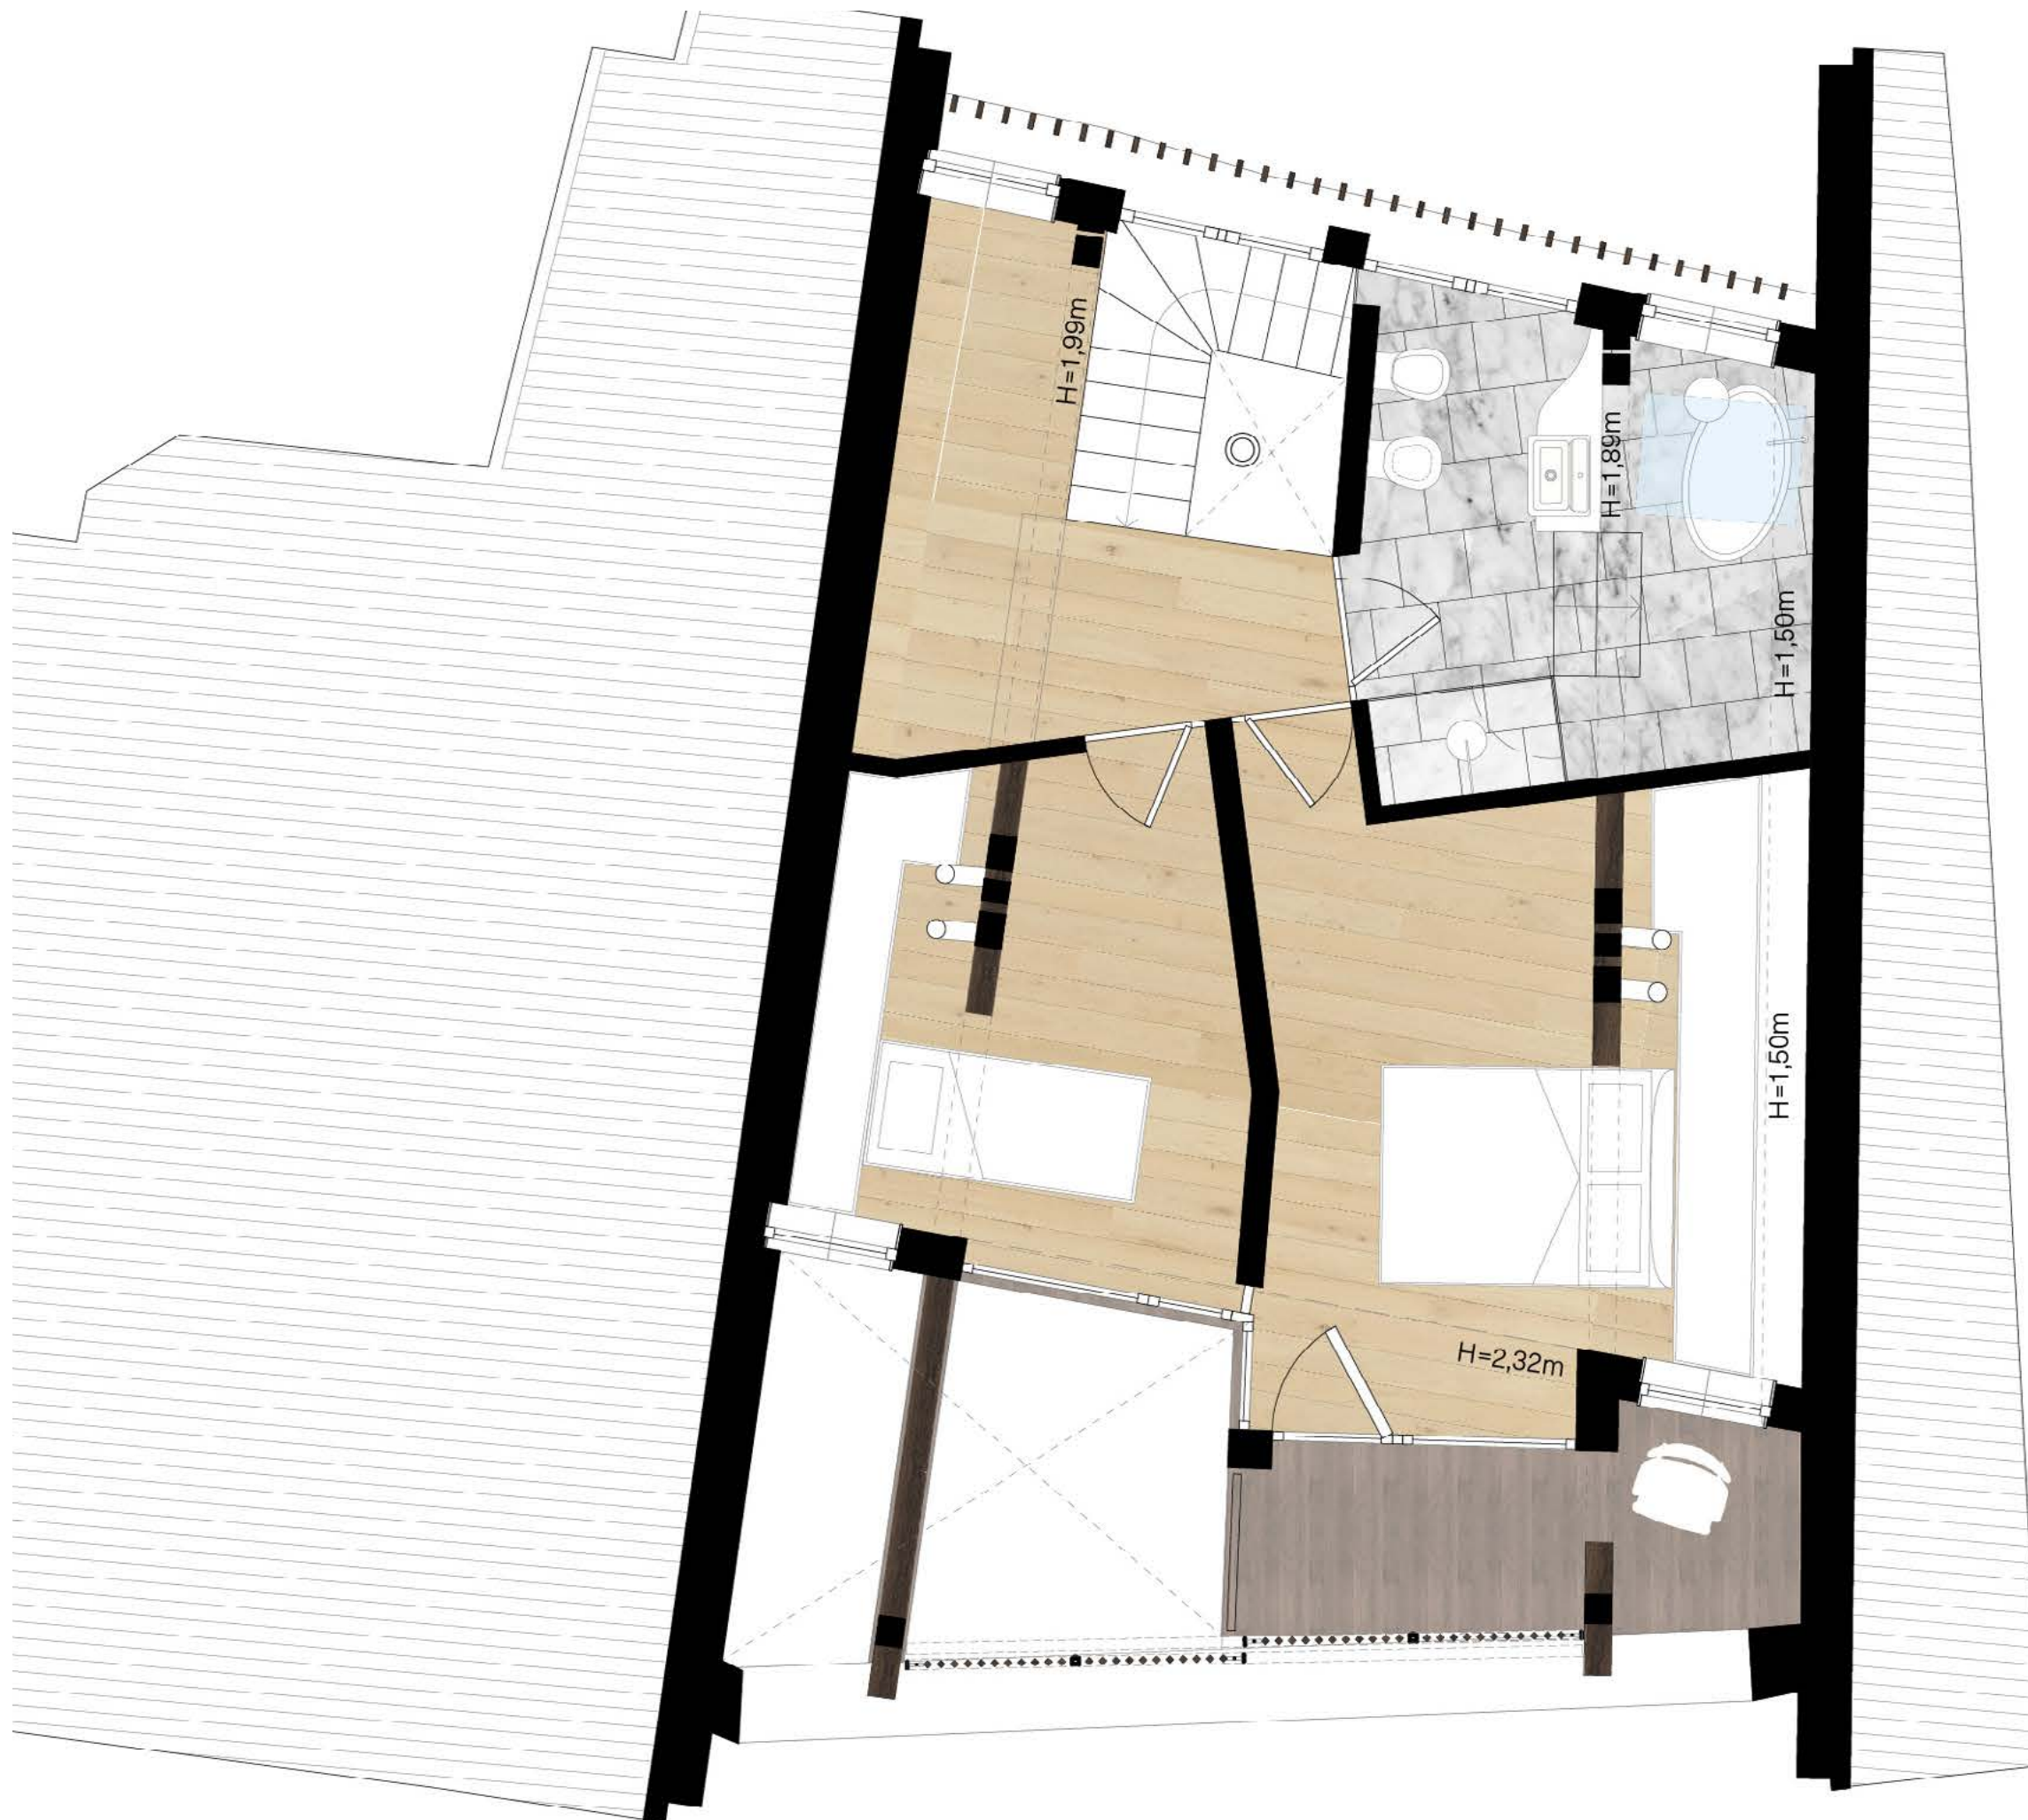

# MAURACHER HOF

Via Rafenstein / Rafensteinerweg  
39100 Bolzano / Bozen

F

*Piano 2°*  
*2. Obergeschoss*

*Scala/Maßstab 1:50*