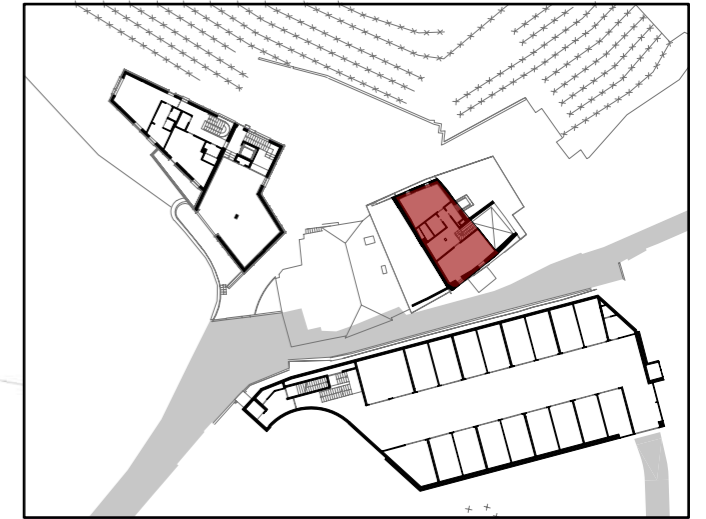

MAURACHER HOF

Via Rafenstein / Rafensteinerweg
39100 Bolzano / 39100 Bozen

M2

Piano 3°
3. Obergeschoss

Scala/Maßstab 1:50