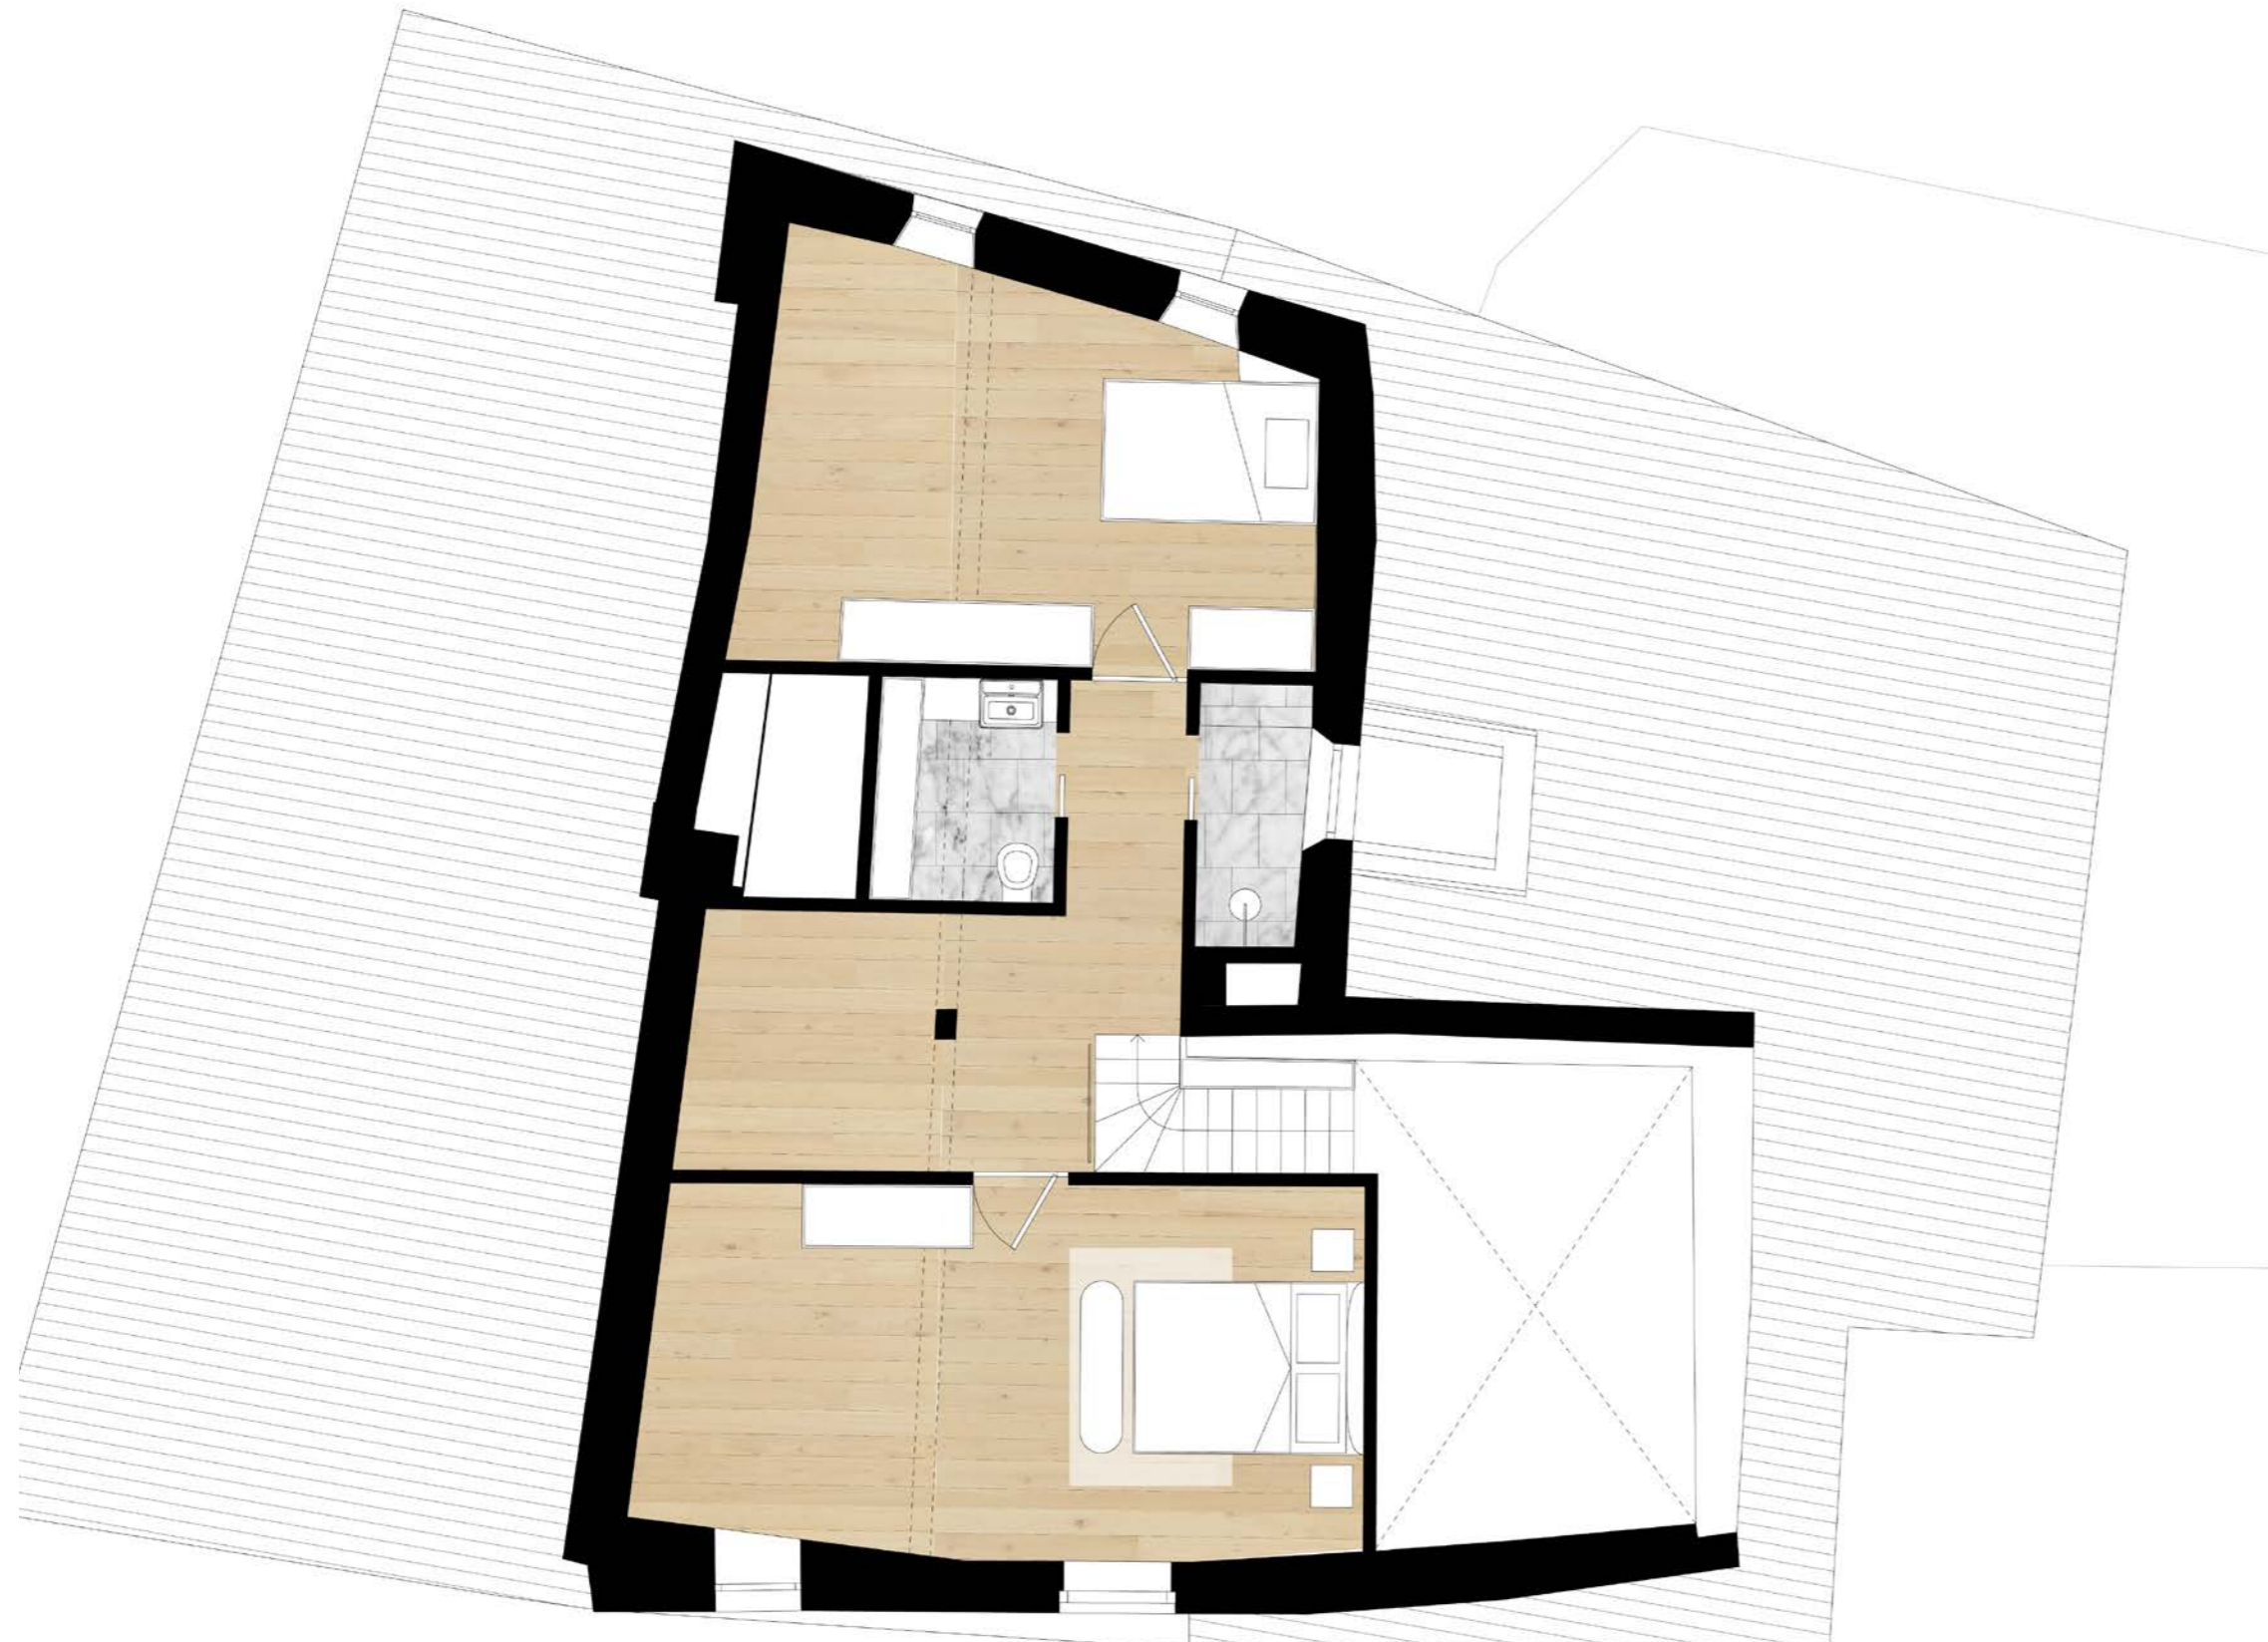

MAURACHER HOF

Via Rafenstein / Rafensteinerweg
39100 Bolzano / 39100 Bozen

M2

Piano 3°
3. Obergeschoss

Scala/Maßstab 1:50