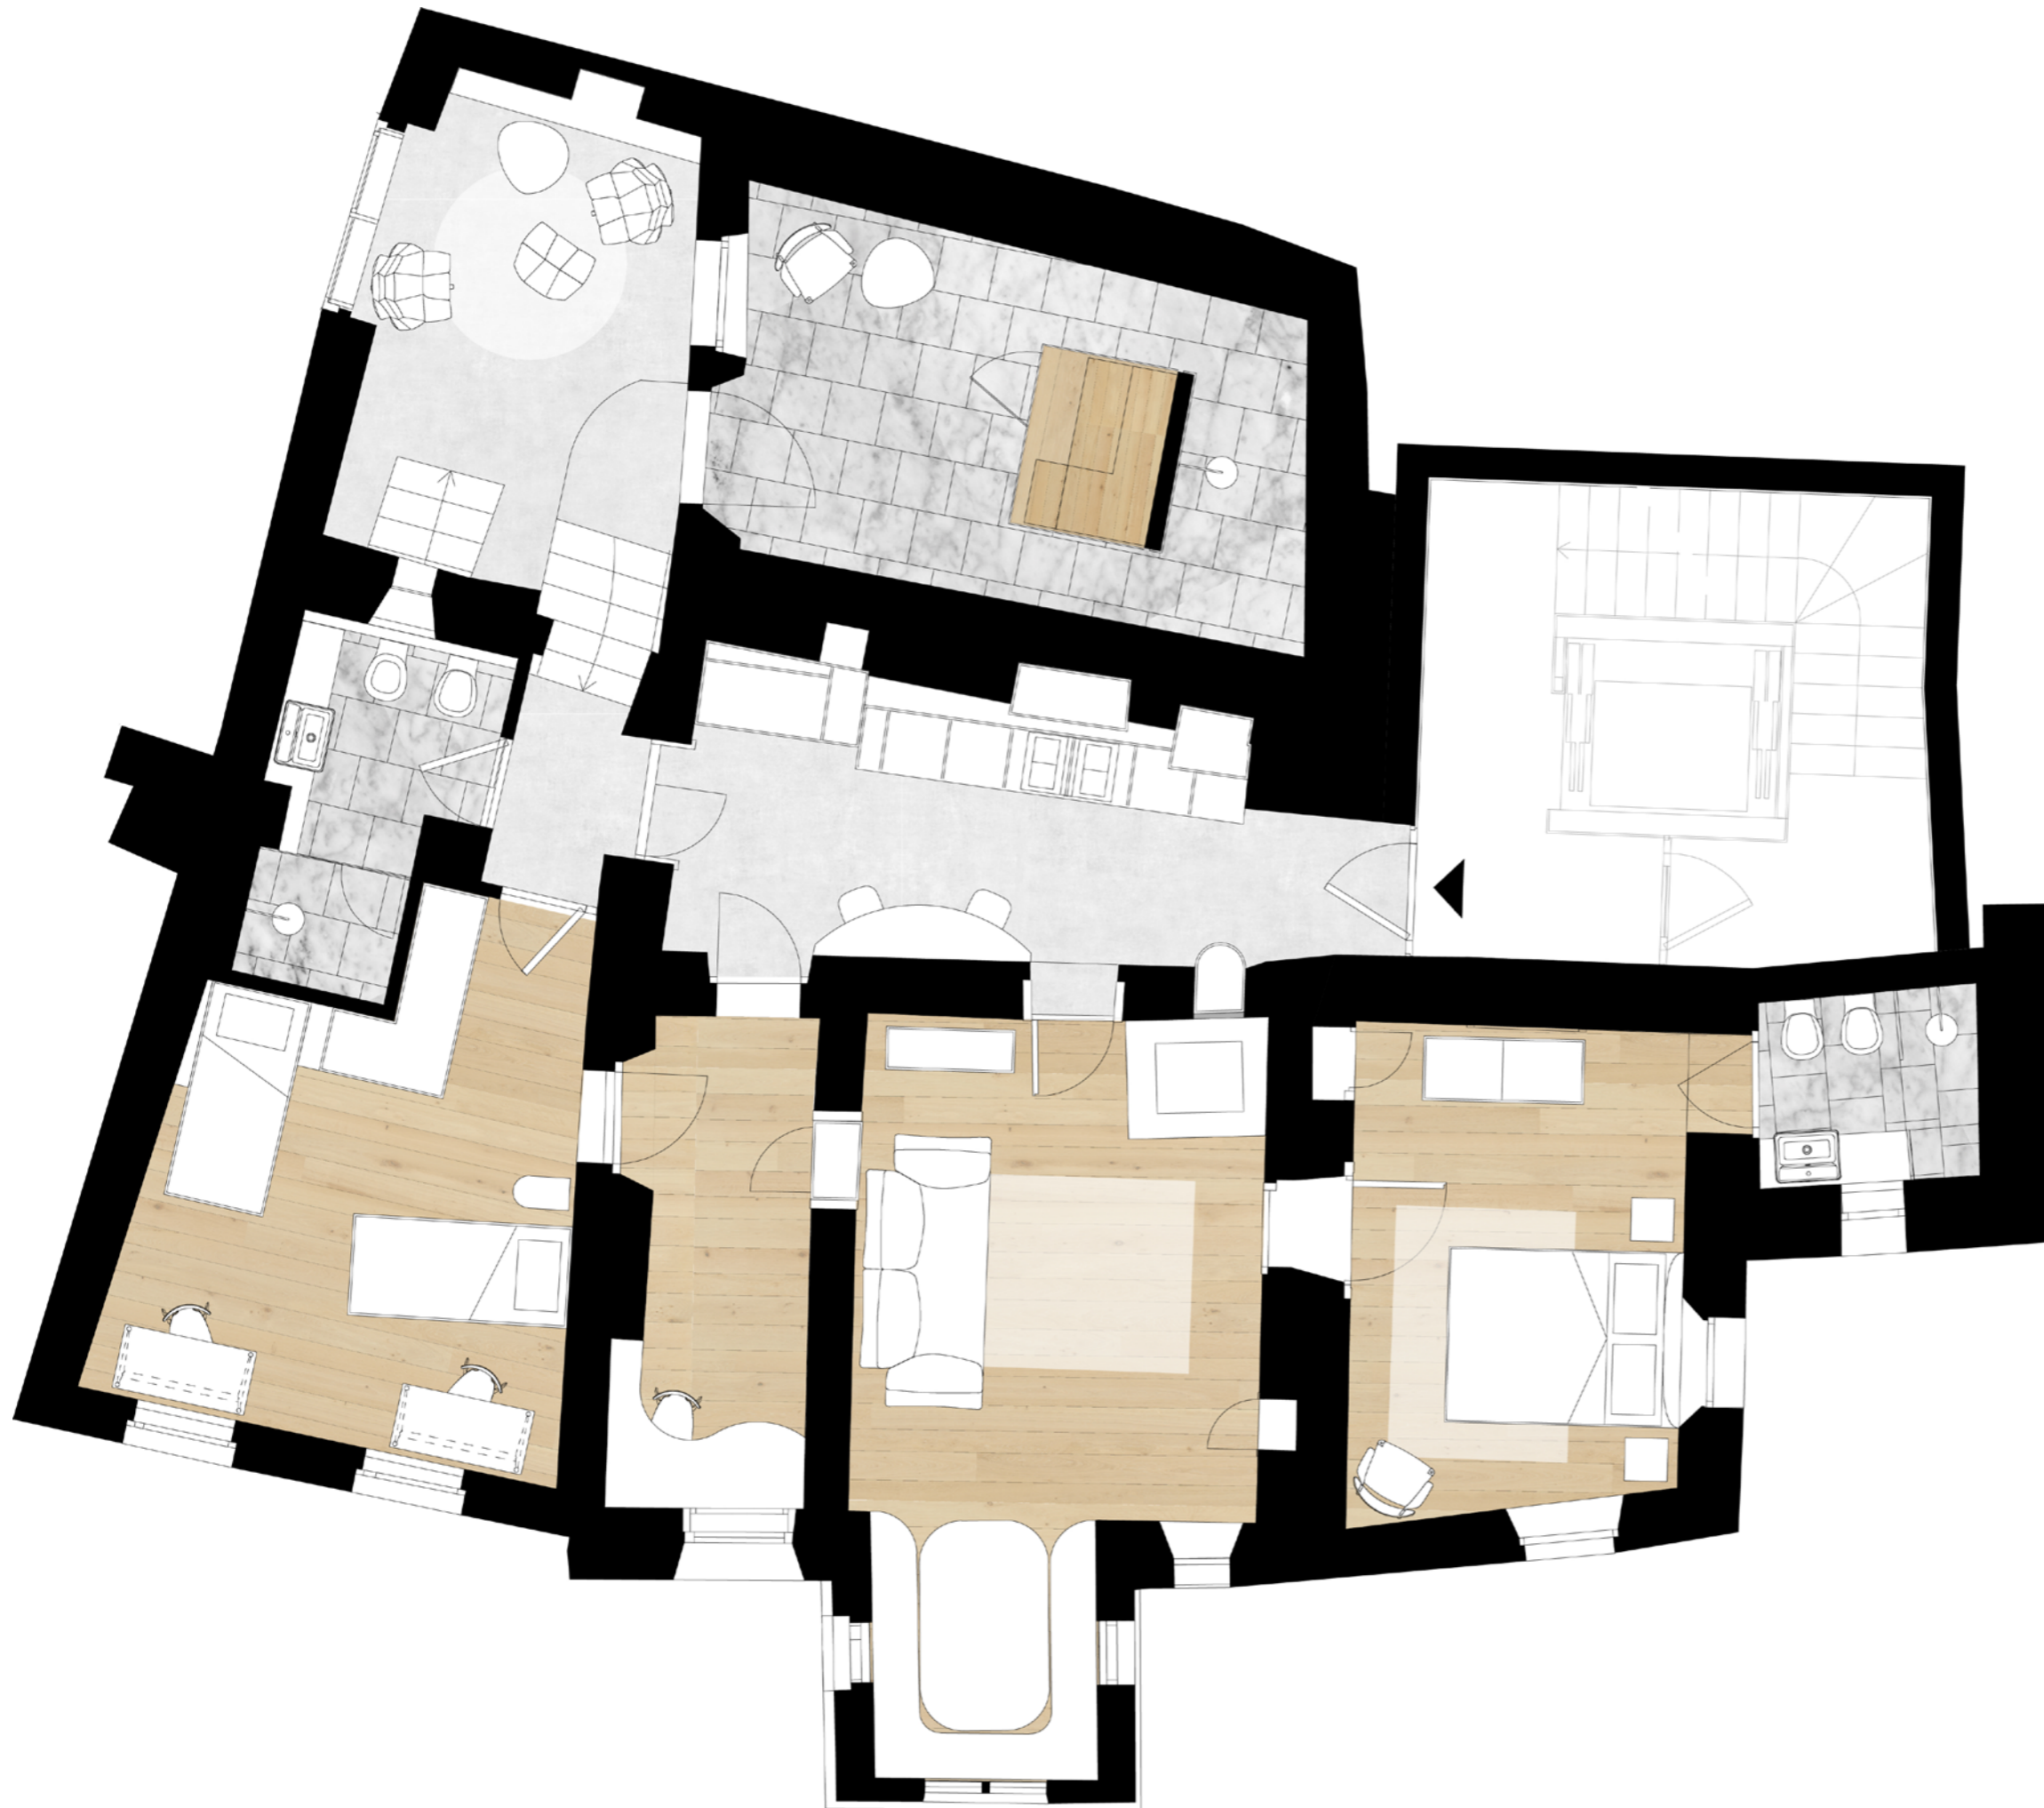

MAURACHER HOF

Via Rafenstein / Rafensteinerweg
39100 Bolzano / 39100 Bozen

M1

Piano 1°
1. Obergeschoss

Scala/Maßstab 1:50