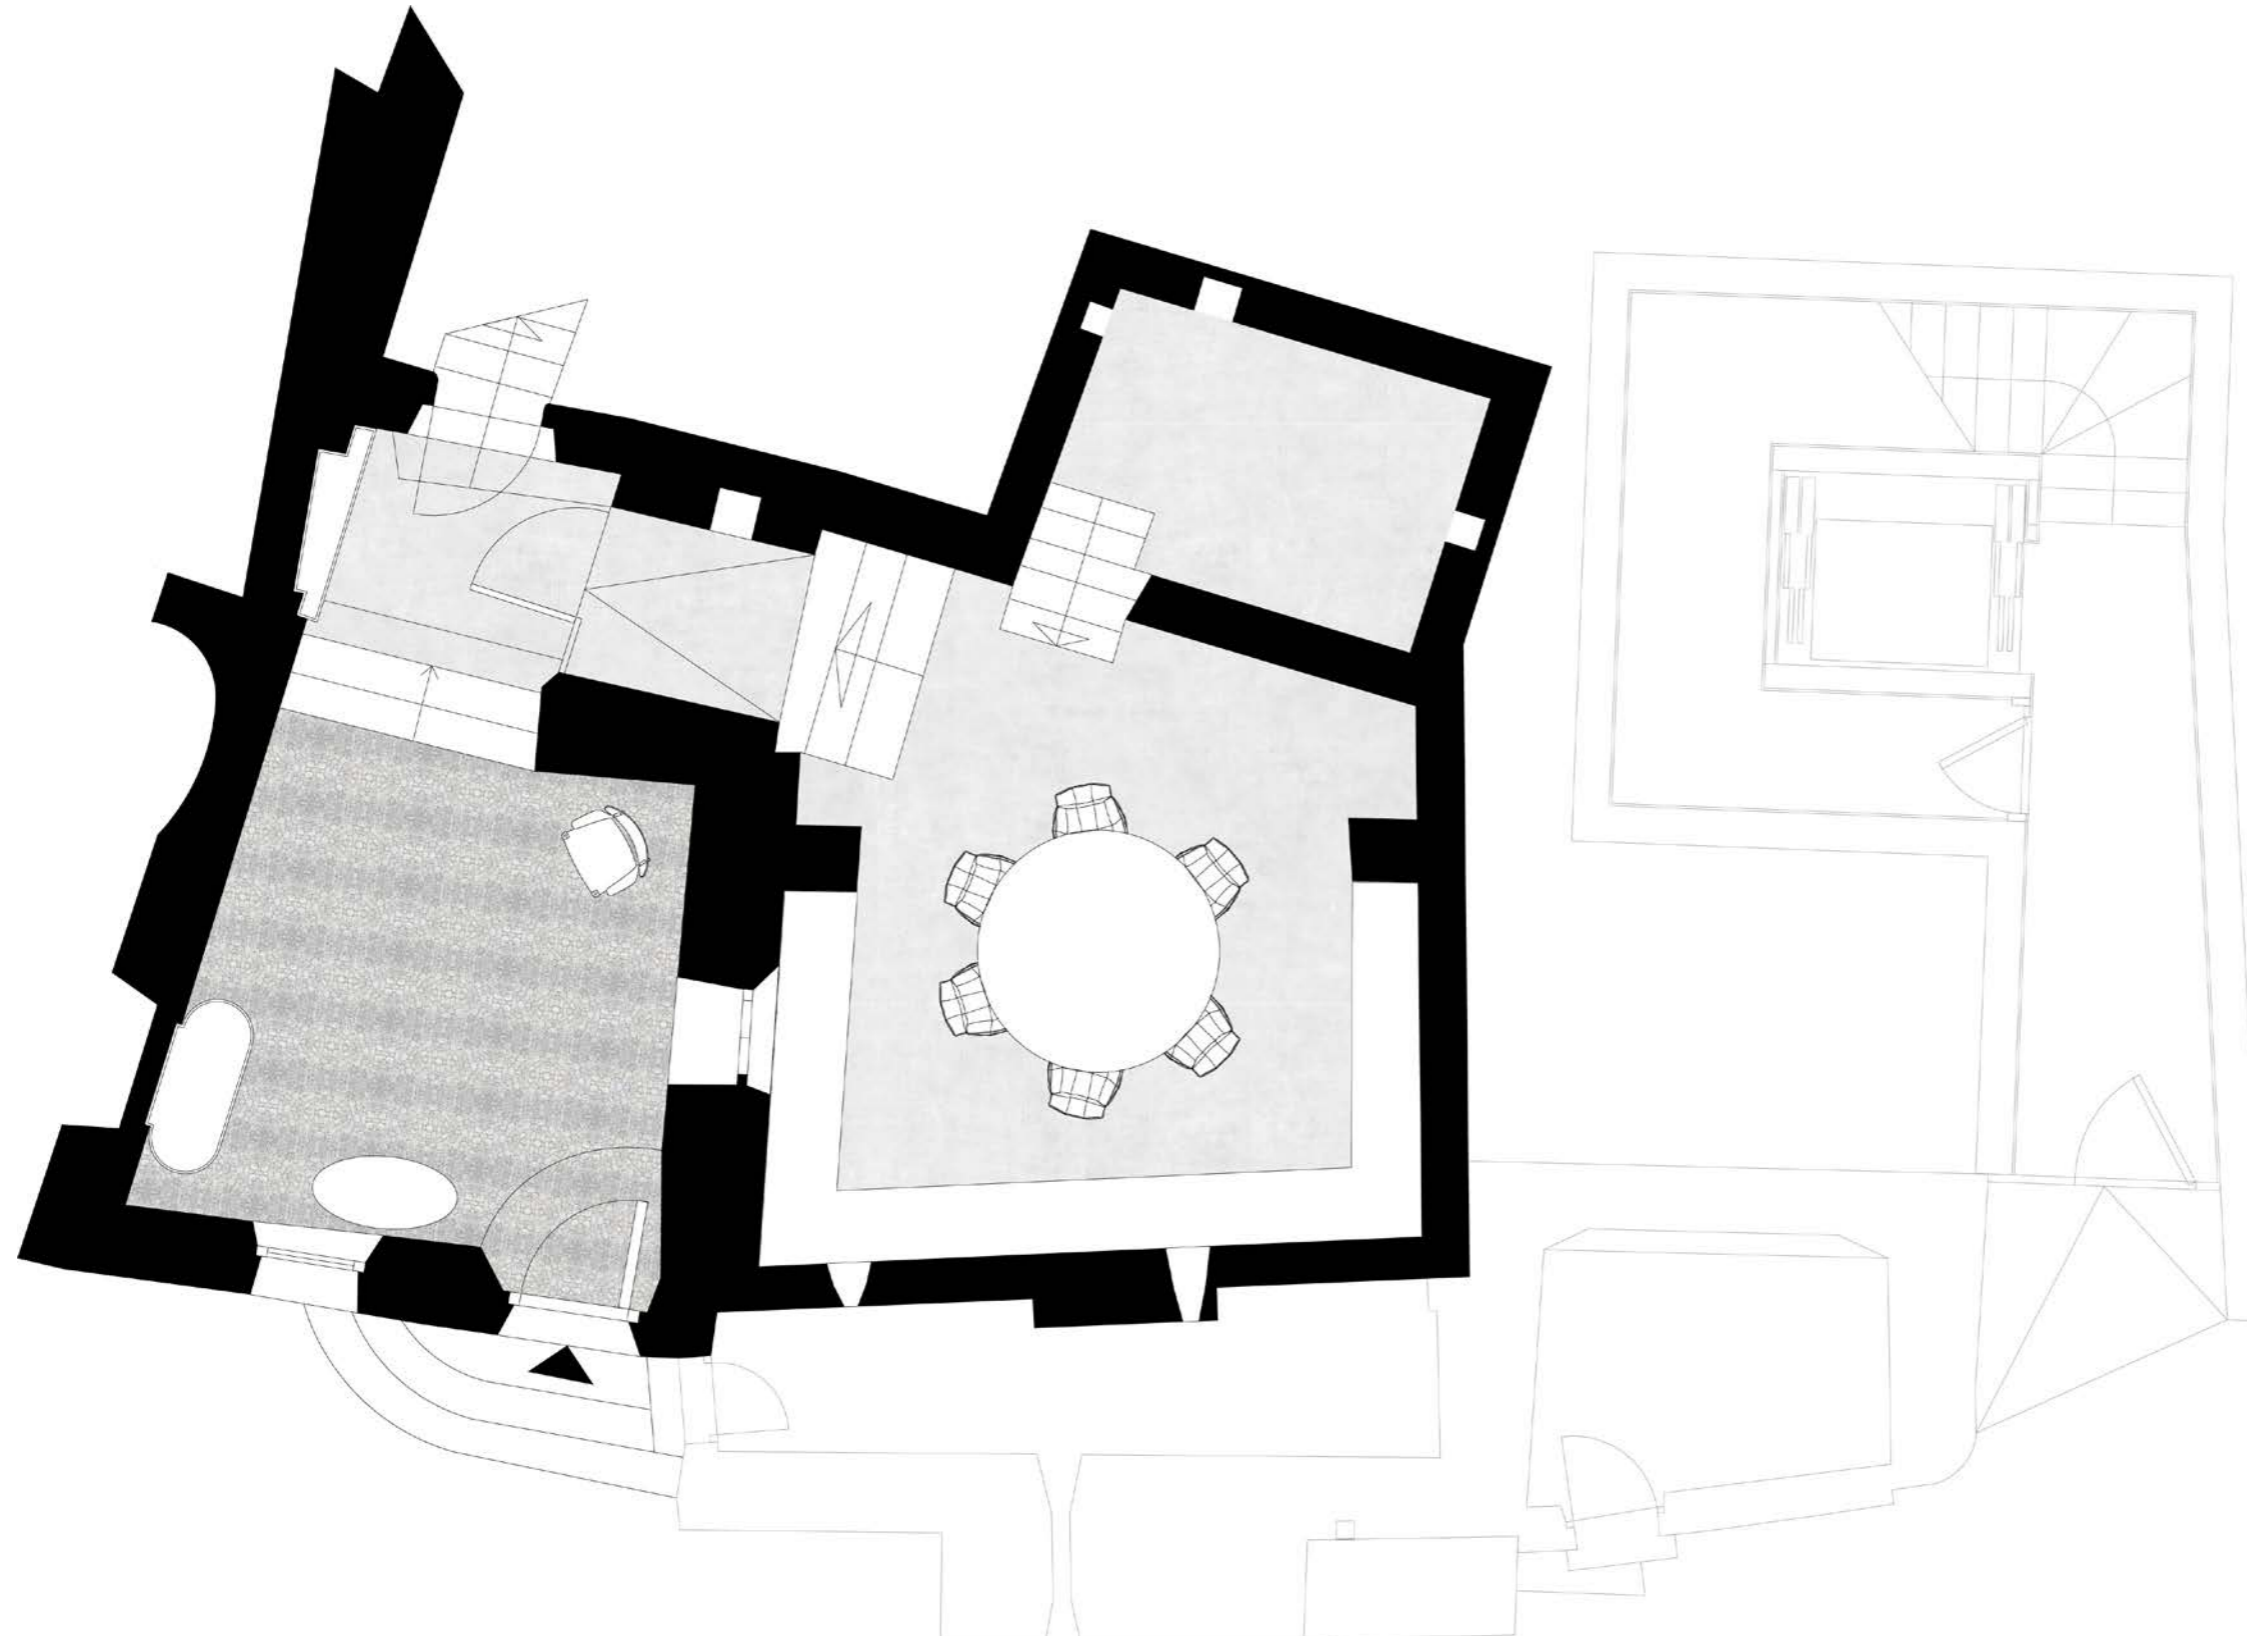

MAURACHER HOF

Via Rafenstein / Rafensteinerweg
39100 Bolzano / 39100 Bozen

M1

Piano Terra
Erdgeschoss

Scala/Maßstab 1:50