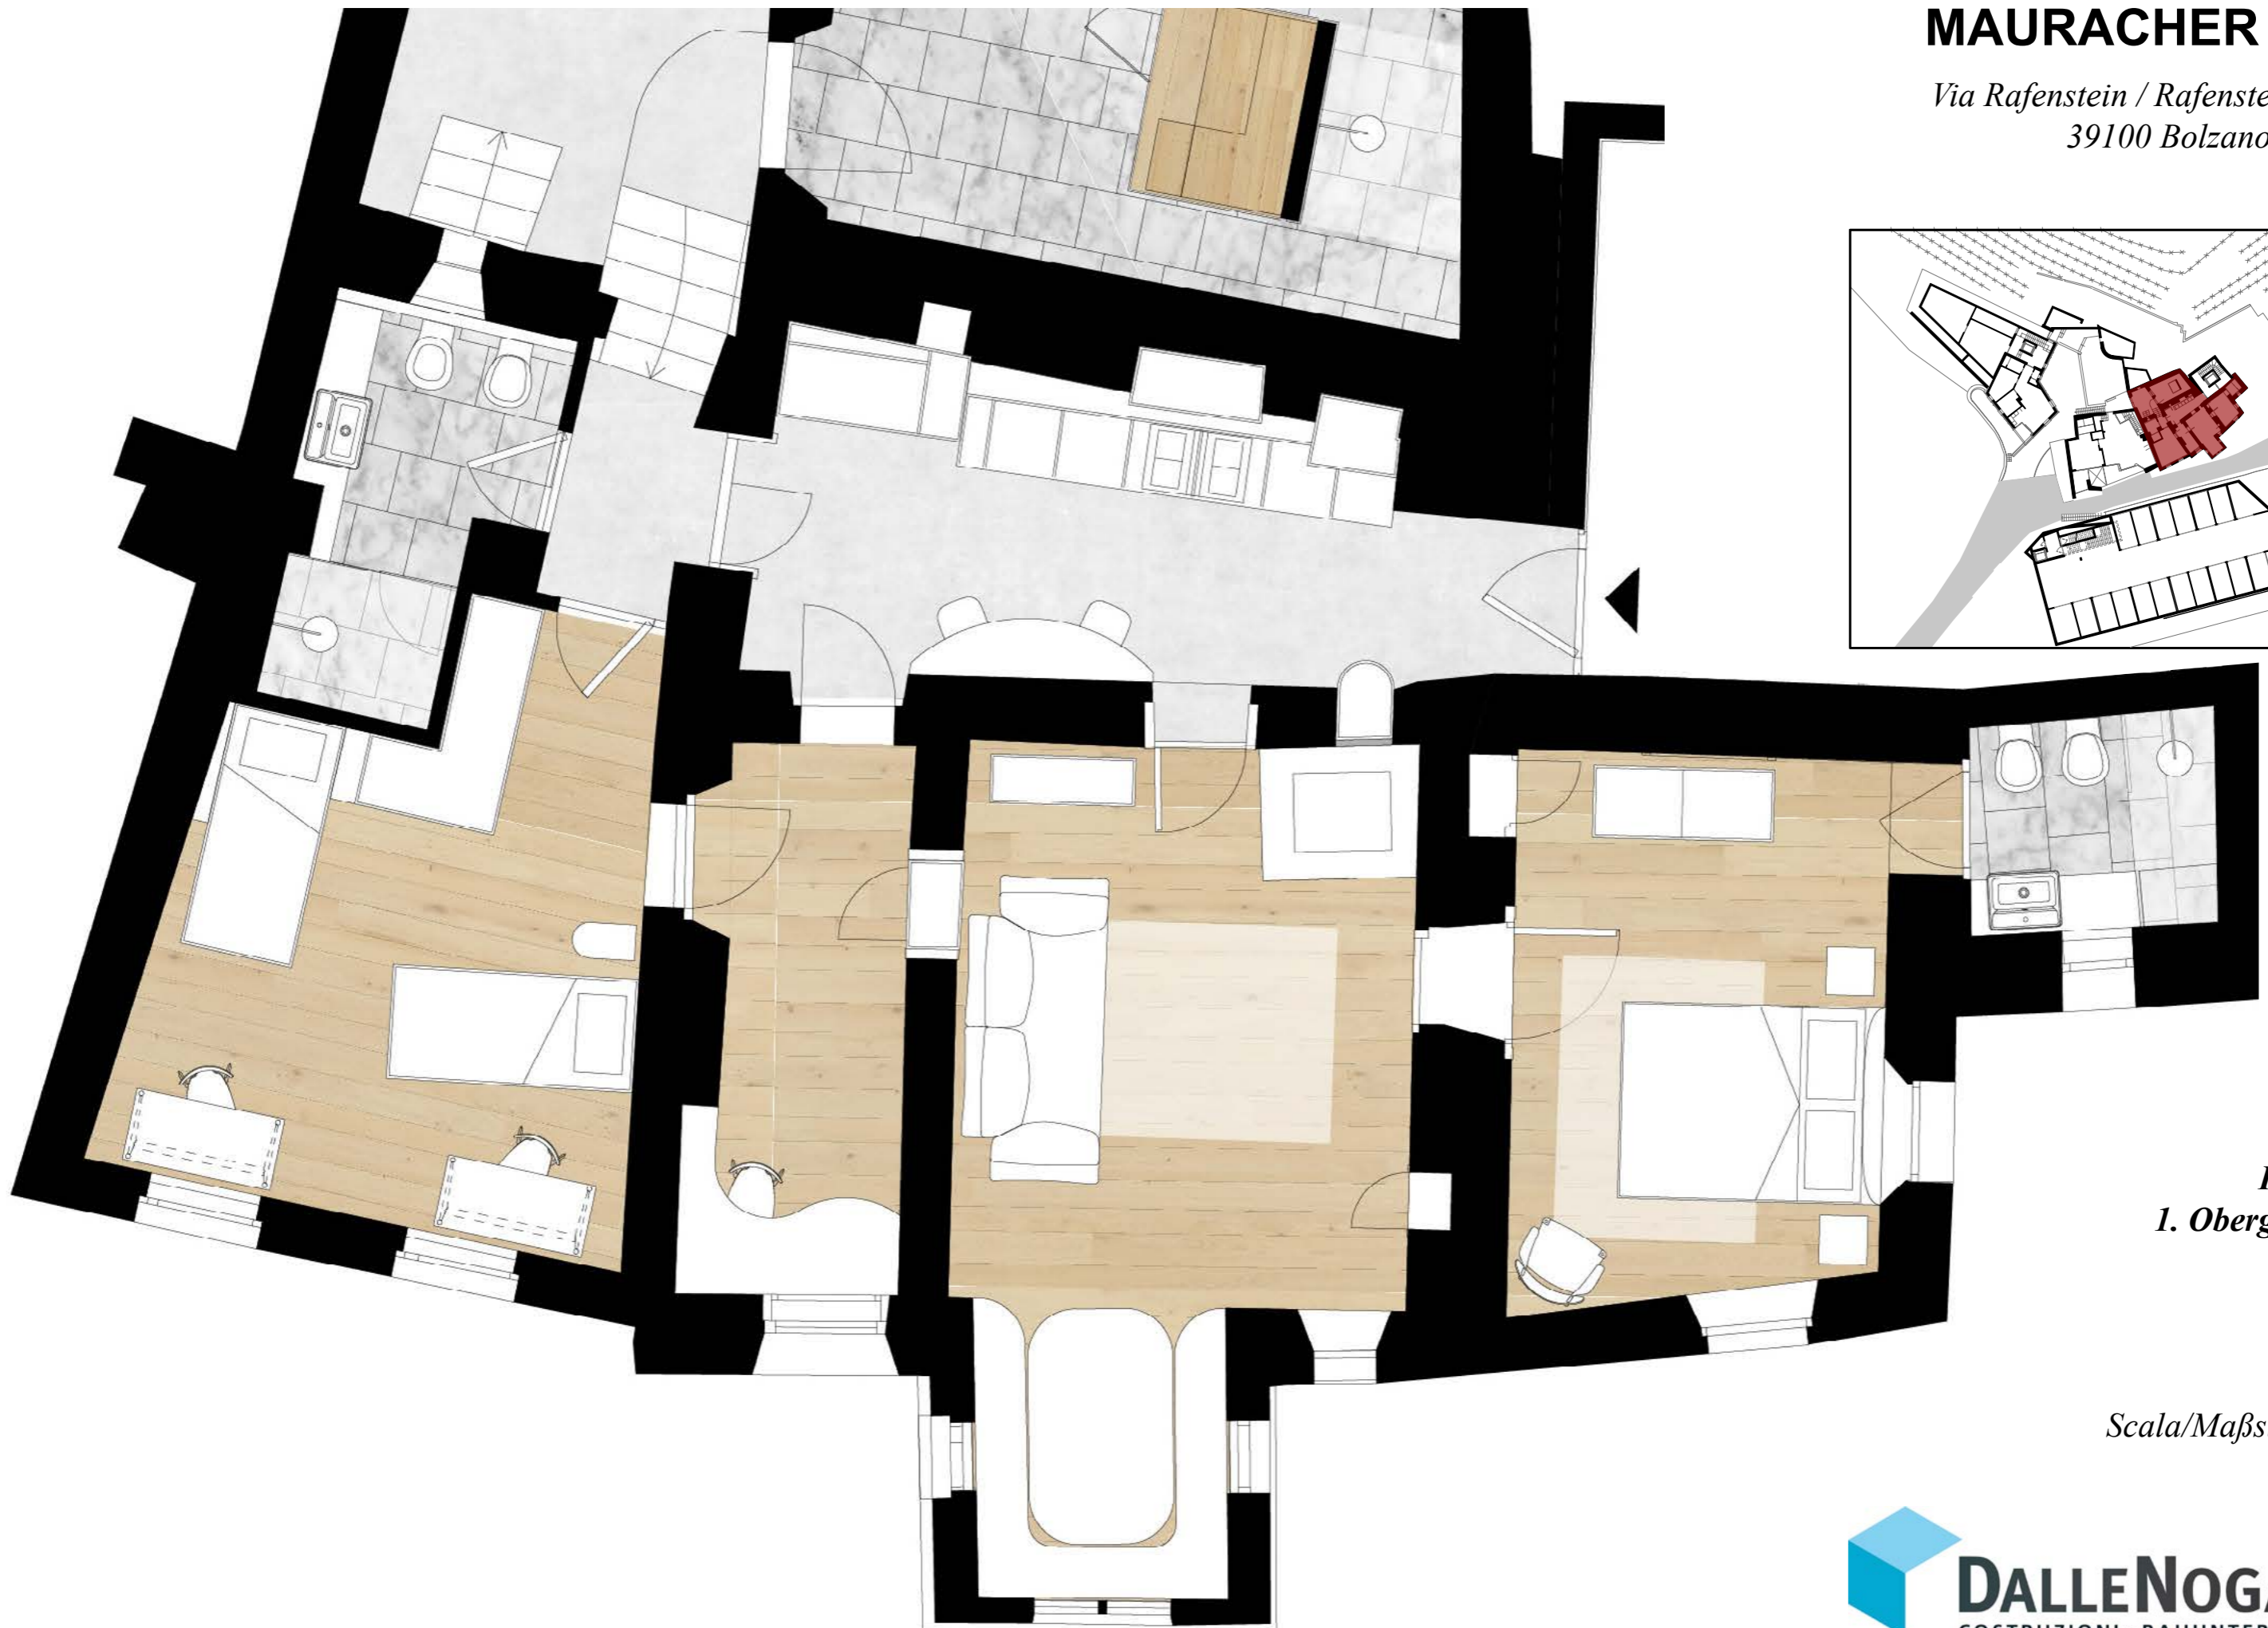

MAURACHER HOF

Via Rafenstein / Rafensteinerweg
39100 Bolzano / Bozen

Scala/Maßstab 1:500

MAURACHER HOF

*Via Rafenstein / Rafensteinerweg
39100 Bolzano / Bozen*

M1

*Piano Terra
Erdgeschoss*

Scala/Maßstab 1:50

MAURACHER HOF

Via Rafenstein / Rafensteinerweg
39100 Bolzano / Bozen

M1

*Piano 1°
1. Obergeschoss*

Scala/Maßstab 1:50

MAURACHER HOF

Via Rafenstein / Rafensteinerweg
39100 Bolzano / Bozen

M1

Piano 1°
1. Obergeschoss

Scala/Maßstab 1:50

MAURACHER HOF

Via Rafenstein / Rafensteinerweg
39100 Bolzano / Bozen

M1

Piano 1°
1. Obergeschoss

Scala/Maßstab 1:100

MAURACHER HOF

Via Rafenstein / Rafensteinerweg
39100 Bolzano / Bozen

M2

Piano 2°
2. Obergeschoss

Scala/Maßstab 1:50

MAURACHER HOF

Via Rafenstein / Rafensteinerweg
39100 Bolzano / Bozen

M2

Piano 2°
2. Obergeschoss