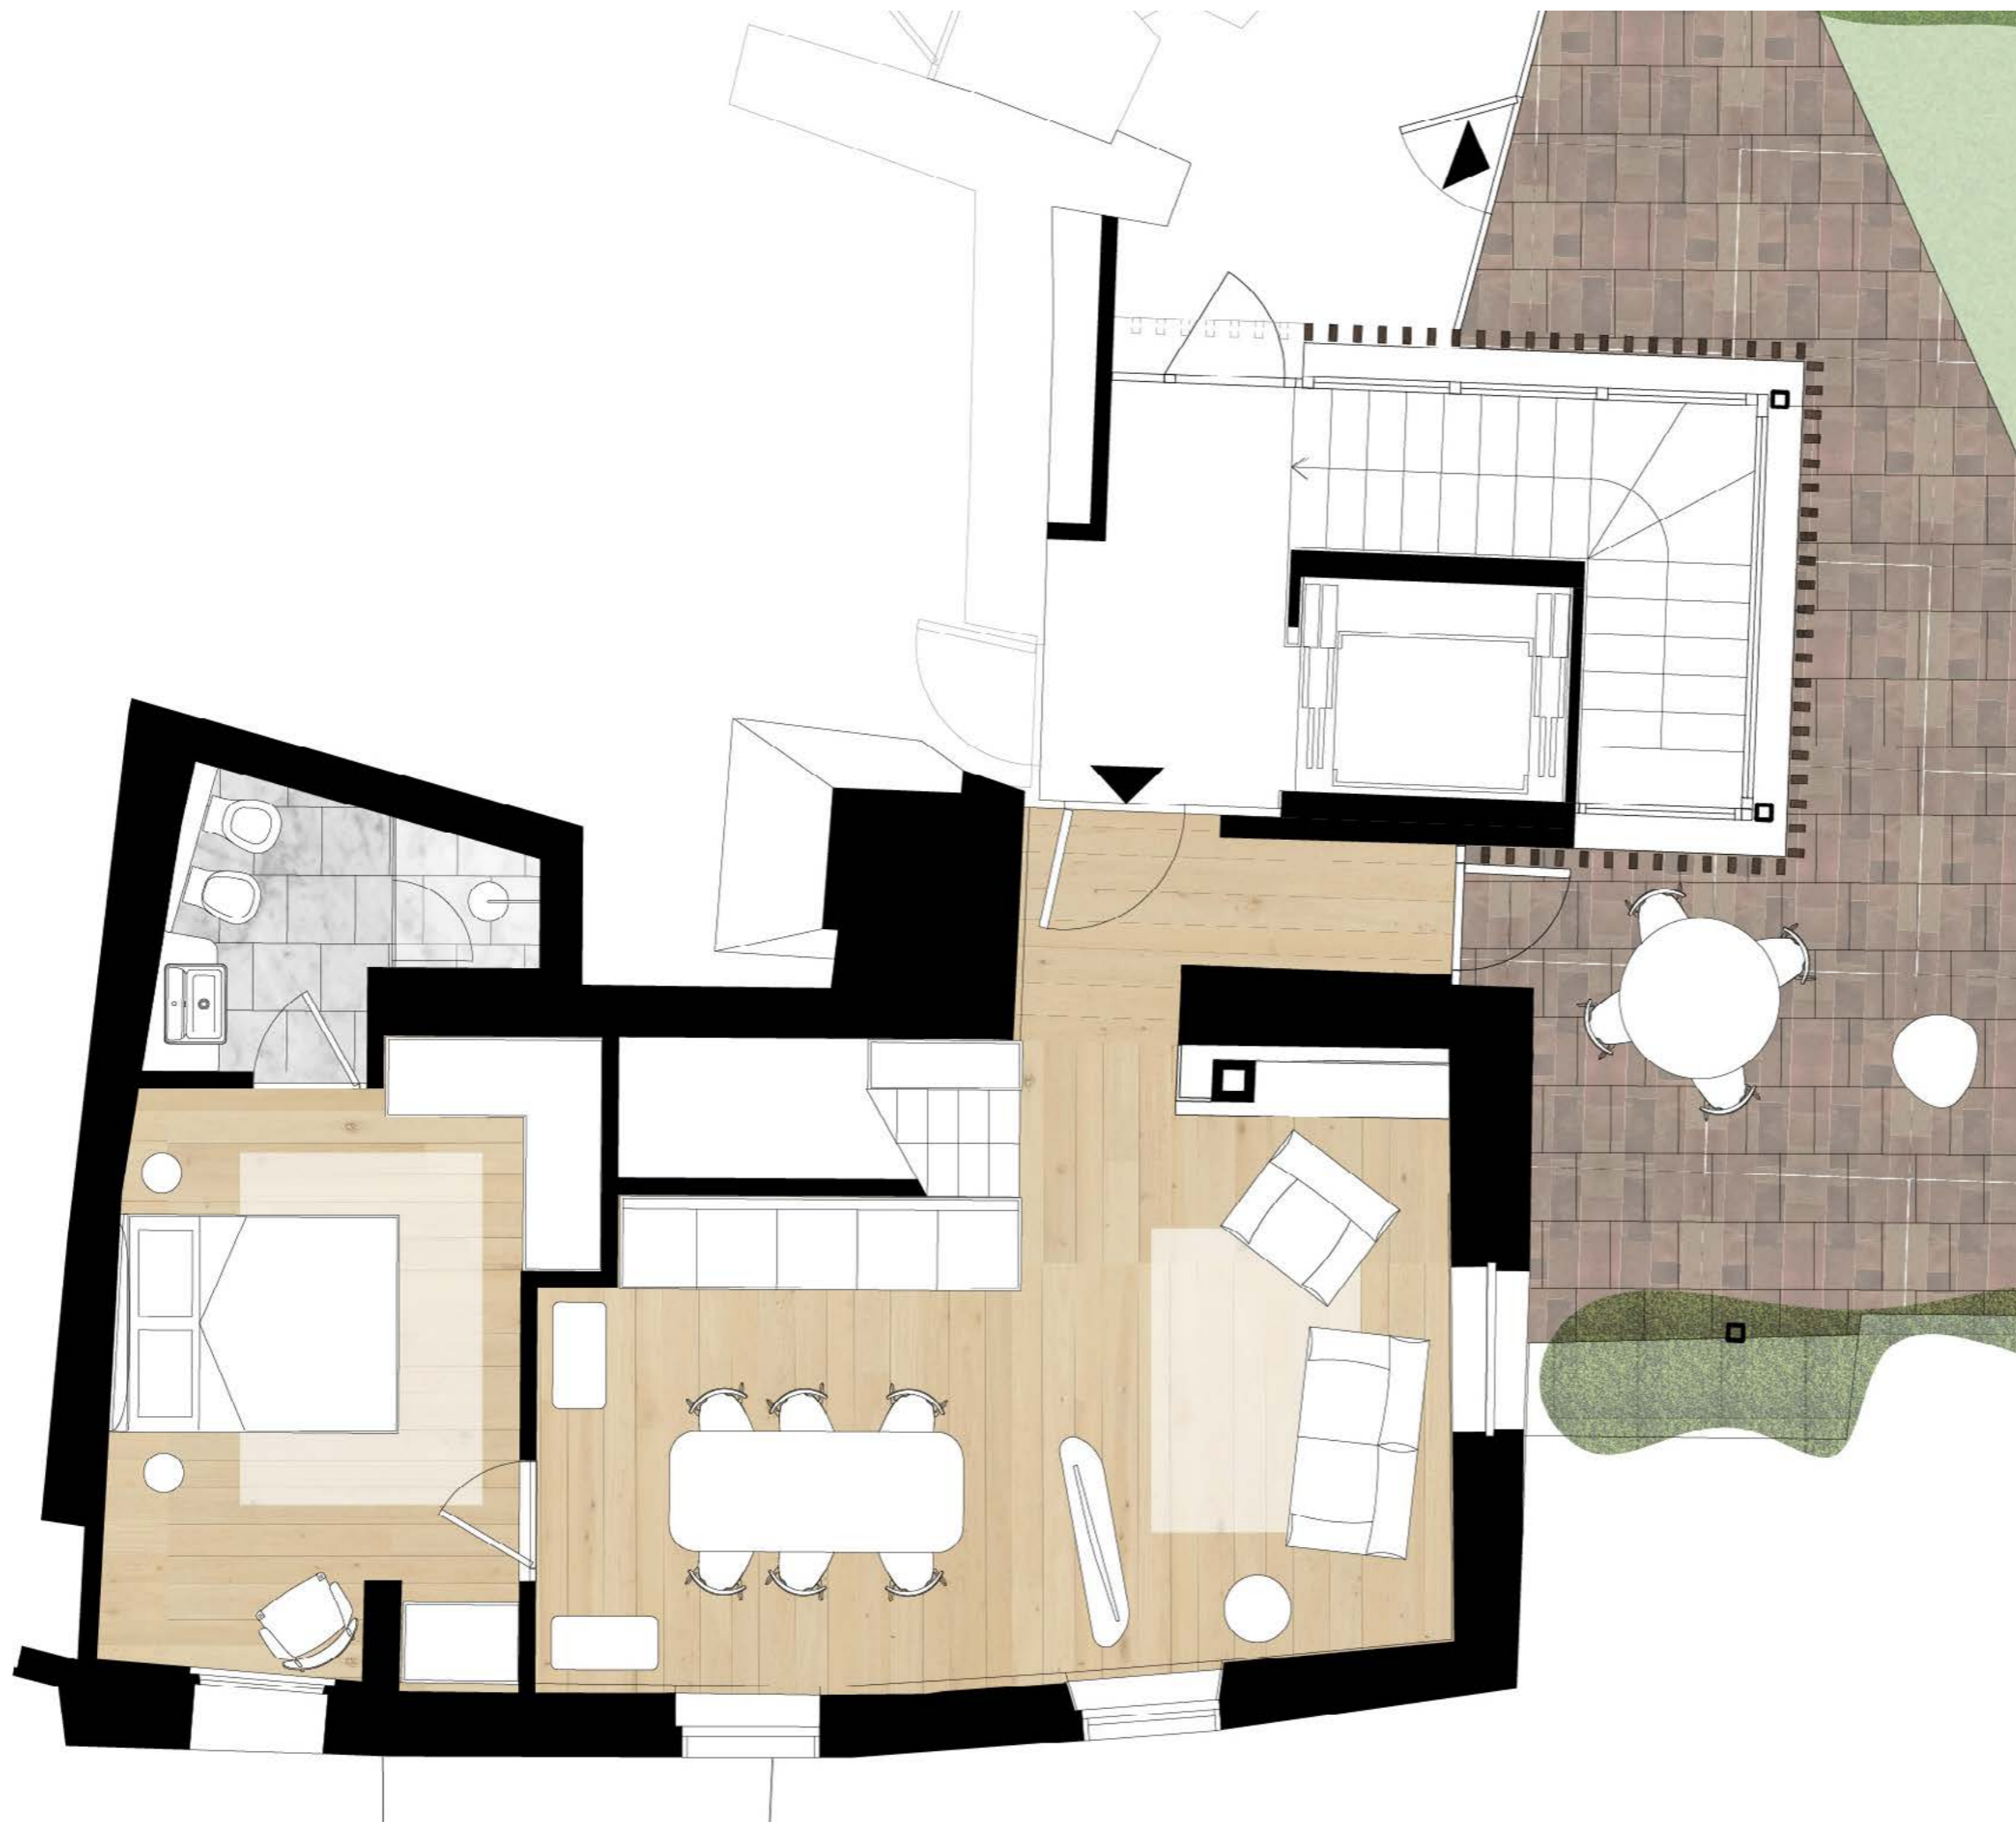

MAURACHER HOF

Via Rafenstein / Rafensteinerweg
39100 Bolzano / Bozen

M1

*Piano 1°
1. Obergeschoss*

Scala/Maßstab 1:50

MAURACHER HOF

Via Rafenstein / Rafensteinerweg
39100 Bolzano / Bozen

M1

Piano 1°
1. Obergeschoss

Scala/Maßstab 1:50

MAURACHER HOF

Via Rafenstein / Rafensteinerweg
39100 Bolzano / Bozen

M1

Piano 1°
1. Obergeschoss

Scala/Maßstab 1:100

MAURACHER HOF

Via Rafenstein / Rafensteinerweg
39100 Bolzano / Bozen

M2

Piano 2°
2. Obergeschoss

Scala/Maßstab 1:50

MAURACHER HOF

Via Rafenstein / Rafensteinerweg
39100 Bolzano / Bozen

M2

Piano 2°
2. Obergeschoss

Scala/Maßstab 1:100

MAURACHER HOF

Via Rafenstein / Rafensteinerweg
39100 Bolzano / Bozen

M2

Piano 3°
3. Obergeschoss

Scala/Maßstab 1:50

MAURACHER HOF

Via Rafenstein / Rafensteinerweg
39100 Bolzano / Bozen