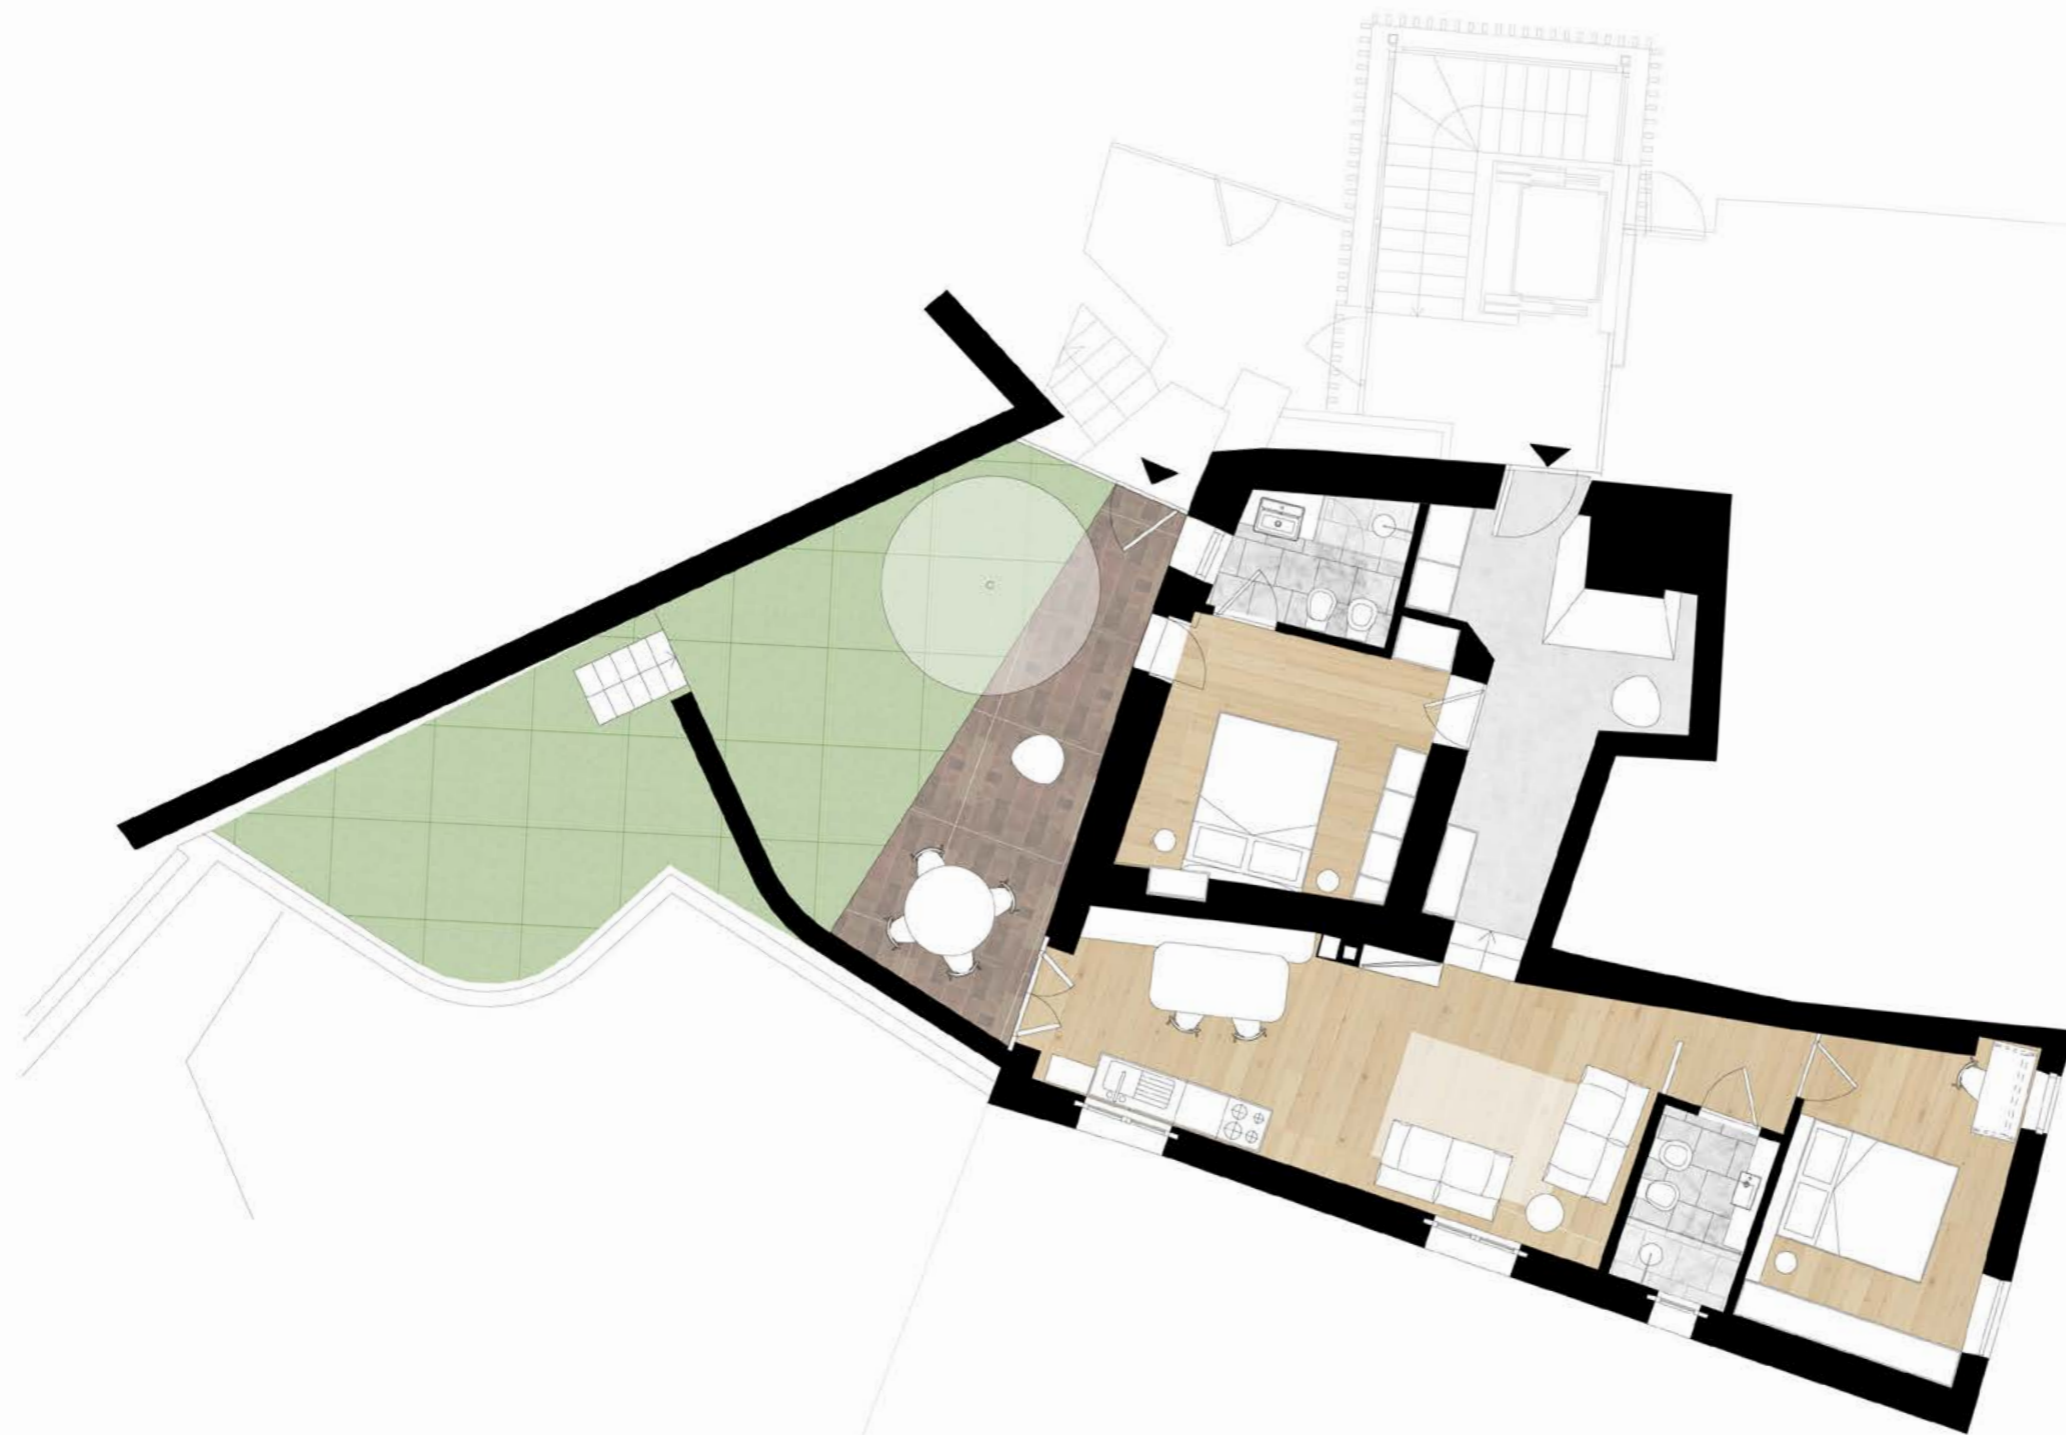

MAURACHER HOF

Via Rafenstein / Rafensteinerweg
39100 Bolzano / Bozen

Scala/Maßstab 1:500

MAURACHER HOF

*Via Rafenstein / Rafensteinerweg
39100 Bolzano / Bozen*

M1

*Piano Terra
Erdgeschoss*

Scala/Maßstab 1:50

Via Rafenstein / Rafensteinerweg
39100 Bolzano / Bozen

M2

Piano 2°
2. Obergeschoss

Scala/Maßstab 1:50

MAURACHER HOF

Via Rafenstein / Rafensteinerweg
39100 Bolzano / Bozen

M2

Piano 2°
2. Obergeschoss

Scala/Maßstab 1:100

MAURACHER HOF

Via Rafenstein / Rafensteinerweg
39100 Bolzano / Bozen

M2

Piano 3°
3. Obergeschoss

Scala/Maßstab 1:50

MAURACHER HOF

Via Rafenstein / Rafensteinerweg
39100 Bolzano / Bozen

M3

Appartamento al Piano 2°
Wohnung im 2. Obergeschoss

Scala/Maßstab 1:50

MAURACHER HOF

Via Rafenstein / Rafensteinerweg
39100 Bolzano / Bozen

M3

*Appartamento al Piano 2°
Wohnung im 2. Obergeschoss*

Scala/Maßstab 1:100