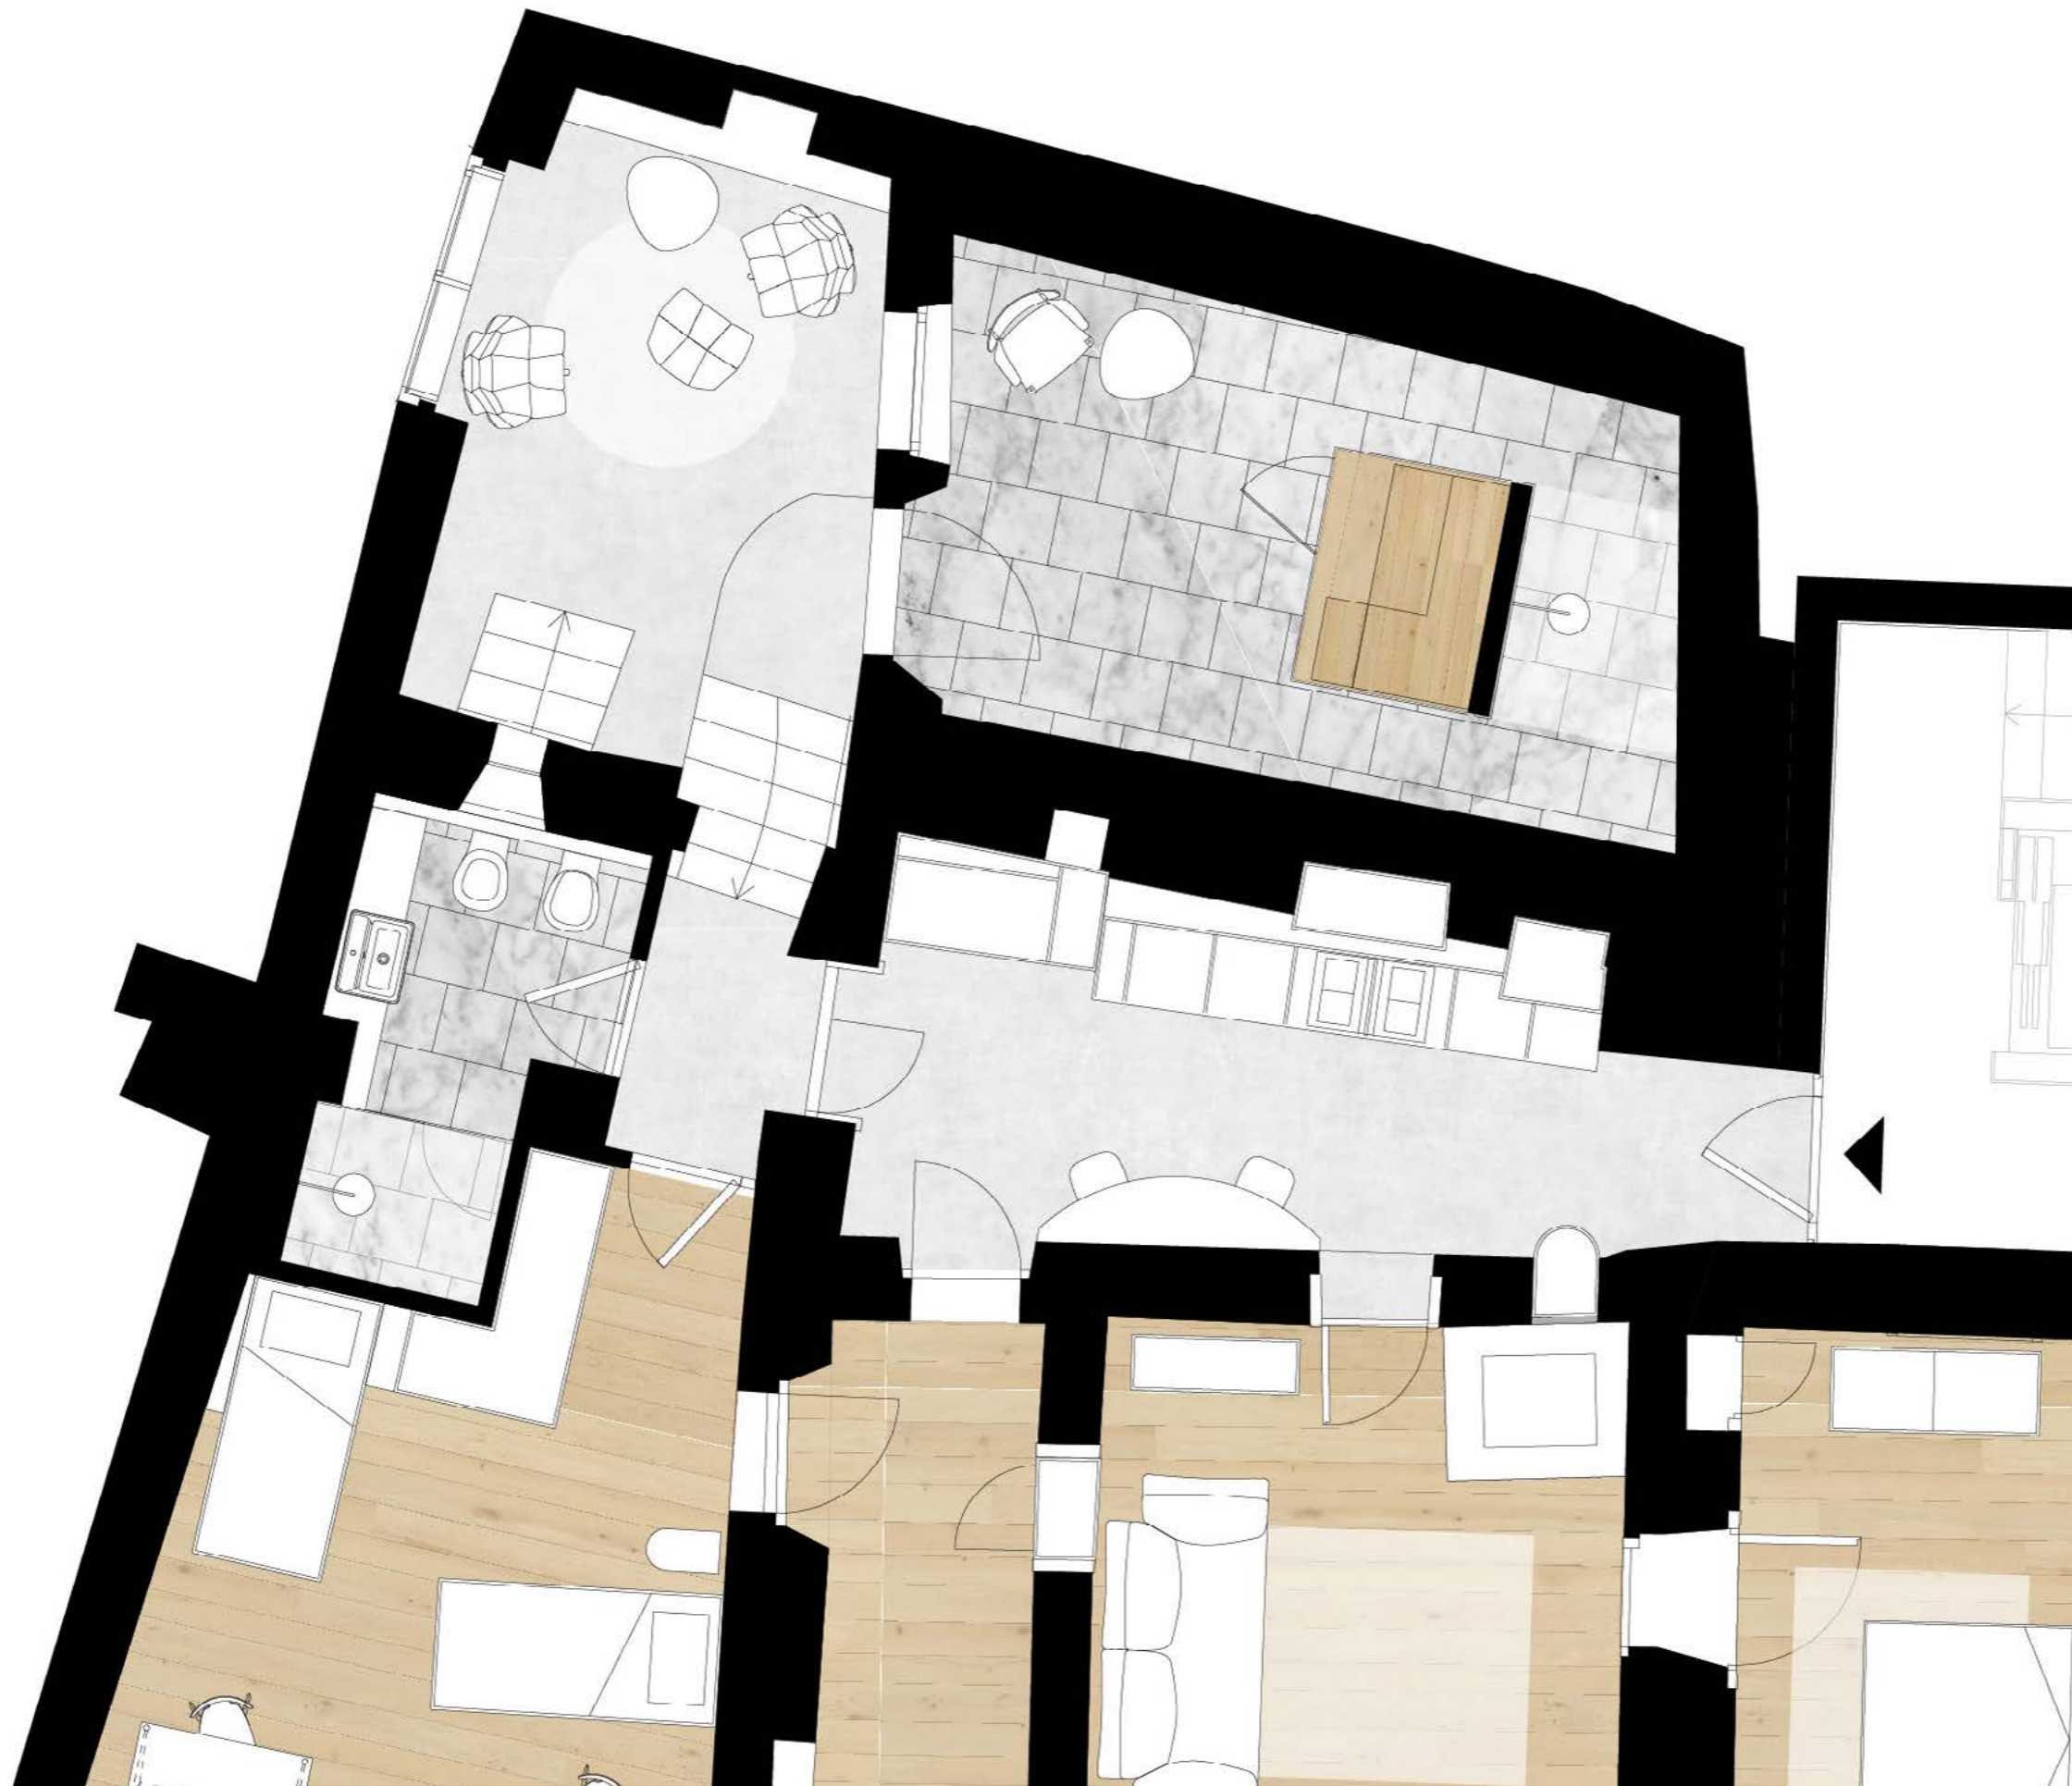

MAURACHER HOF

Via Rafenstein / Rafensteinerweg
39100 Bolzano / Bozen

Scala/Maßstab 1:500

MAURACHER HOF

*Via Rafenstein / Rafensteinerweg
39100 Bolzano / Bozen*

M1

*Piano Terra
Erdgeschoss*

Scala/Maßstab 1:50

MAURACHER HOF

Via Rafenstein / Rafensteinerweg
39100 Bolzano / Bozen

M1

*Piano 1°
1. Obergeschoss*

Scala/Maßstab 1:50

MAURACHER HOF

Via Rafenstein / Rafensteinerweg
39100 Bolzano / Bozen

M1

Piano 1°
1. Obergeschoss

Scala/Maßstab 1:50

MAURACHER HOF

Via Rafenstein / Rafensteinerweg
39100 Bolzano / Bozen

M1

Piano 1°
1. Obergeschoss

Scala/Maßstab 1:100

MAURACHER HOF

Via Rafenstein / Rafensteinerweg
39100 Bolzano / Bozen

M2

Piano 2°
2. Obergeschoss

Scala/Maßstab 1:50

MAURACHER HOF

Via Rafenstein / Rafensteinerweg
39100 Bolzano / Bozen

M2

Piano 2°
2. Obergeschoss