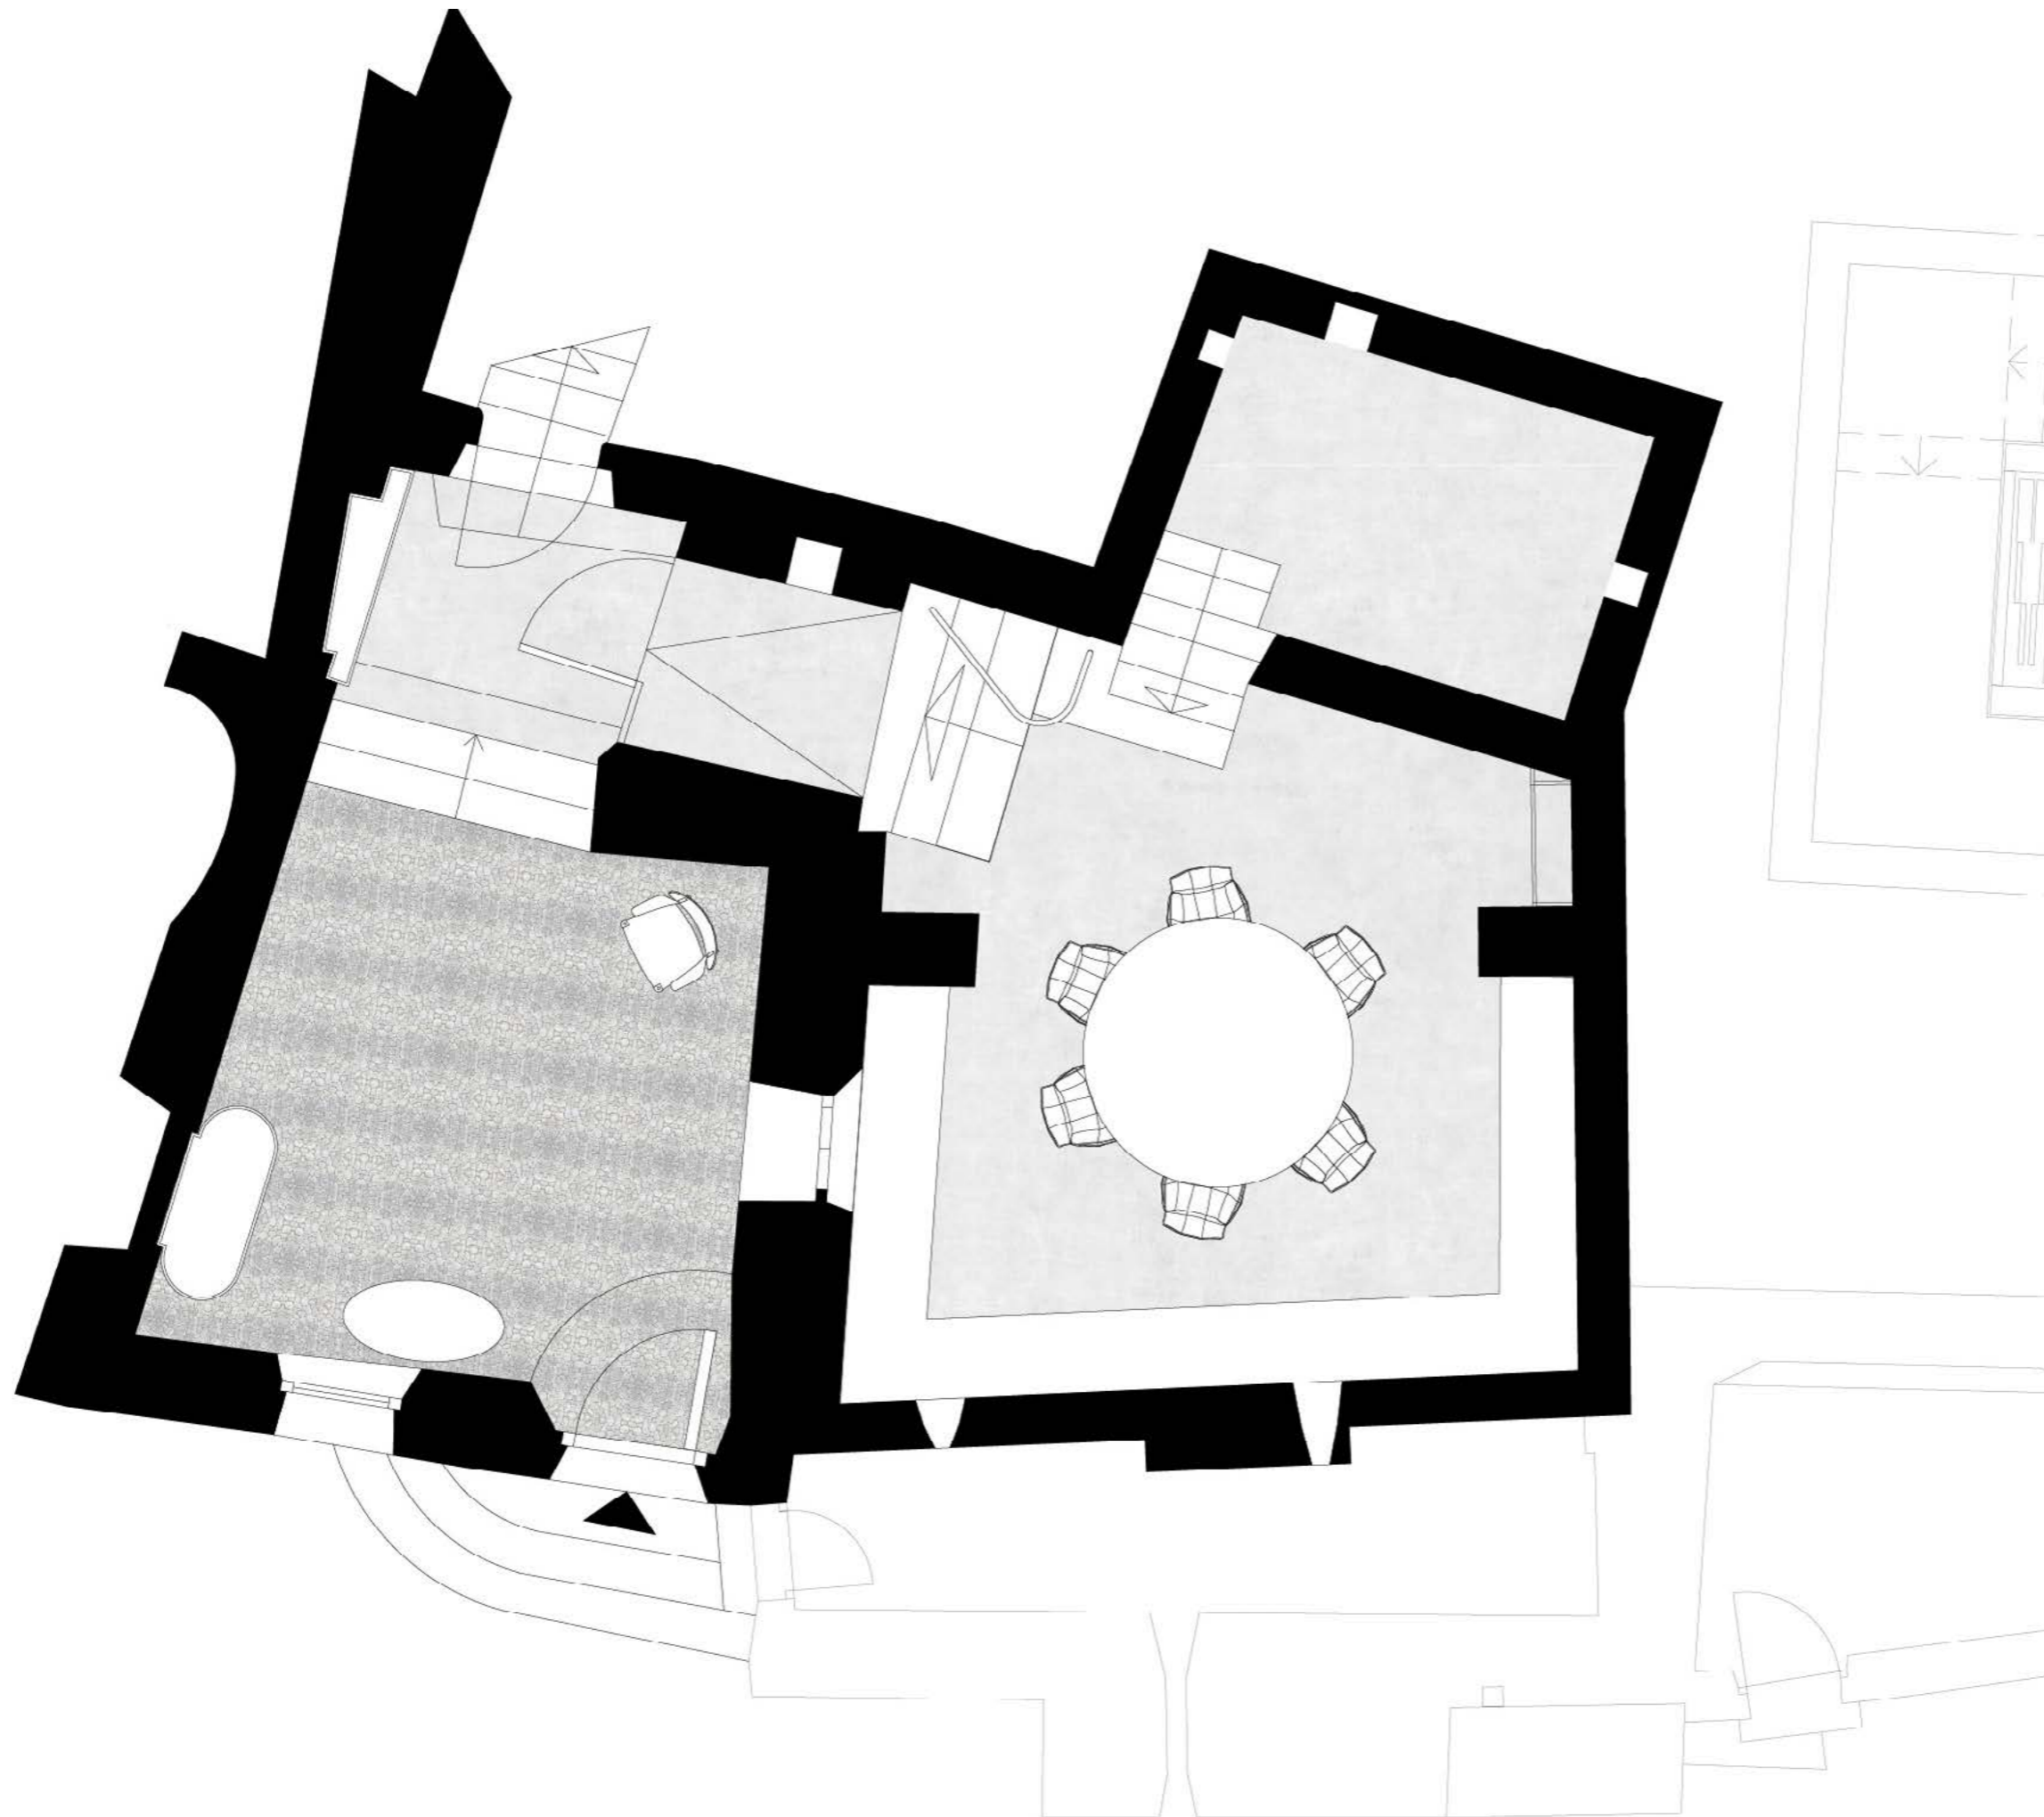

MAURACHER HOF

Via Rafenstein / Rafensteinerweg
39100 Bolzano / Bozen

Scala/Maßstab 1:500

MAURACHER HOF

*Via Rafenstein / Rafensteinerweg
39100 Bolzano / Bozen*

M1

*Piano Terra
Erdgeschoss*

Scala/Maßstab 1:50

MAURACHER HOF

Via Rafenstein / Rafensteinerweg
39100 Bolzano / Bozen

M1

*Piano 1°
1. Obergeschoss*

Scala/Maßstab 1:50

MAURACHER HOF

Via Rafenstein / Rafensteinerweg
39100 Bolzano / Bozen

M1

Piano 1°
1. Obergeschoss

Scala/Maßstab 1:50

MAURACHER HOF

Via Rafenstein / Rafensteinerweg
39100 Bolzano / Bozen

M1

Piano 1°
1. Obergeschoss

Scala/Maßstab 1:100

MAURACHER HOF

Via Rafenstein / Rafensteinerweg
39100 Bolzano / Bozen

M2

Piano 2°
2. Obergeschoss

Scala/Maßstab 1:50

MAURACHER HOF

Via Rafenstein / Rafensteinerweg
39100 Bolzano / Bozen

M2

Piano 2°
2. Obergeschoss