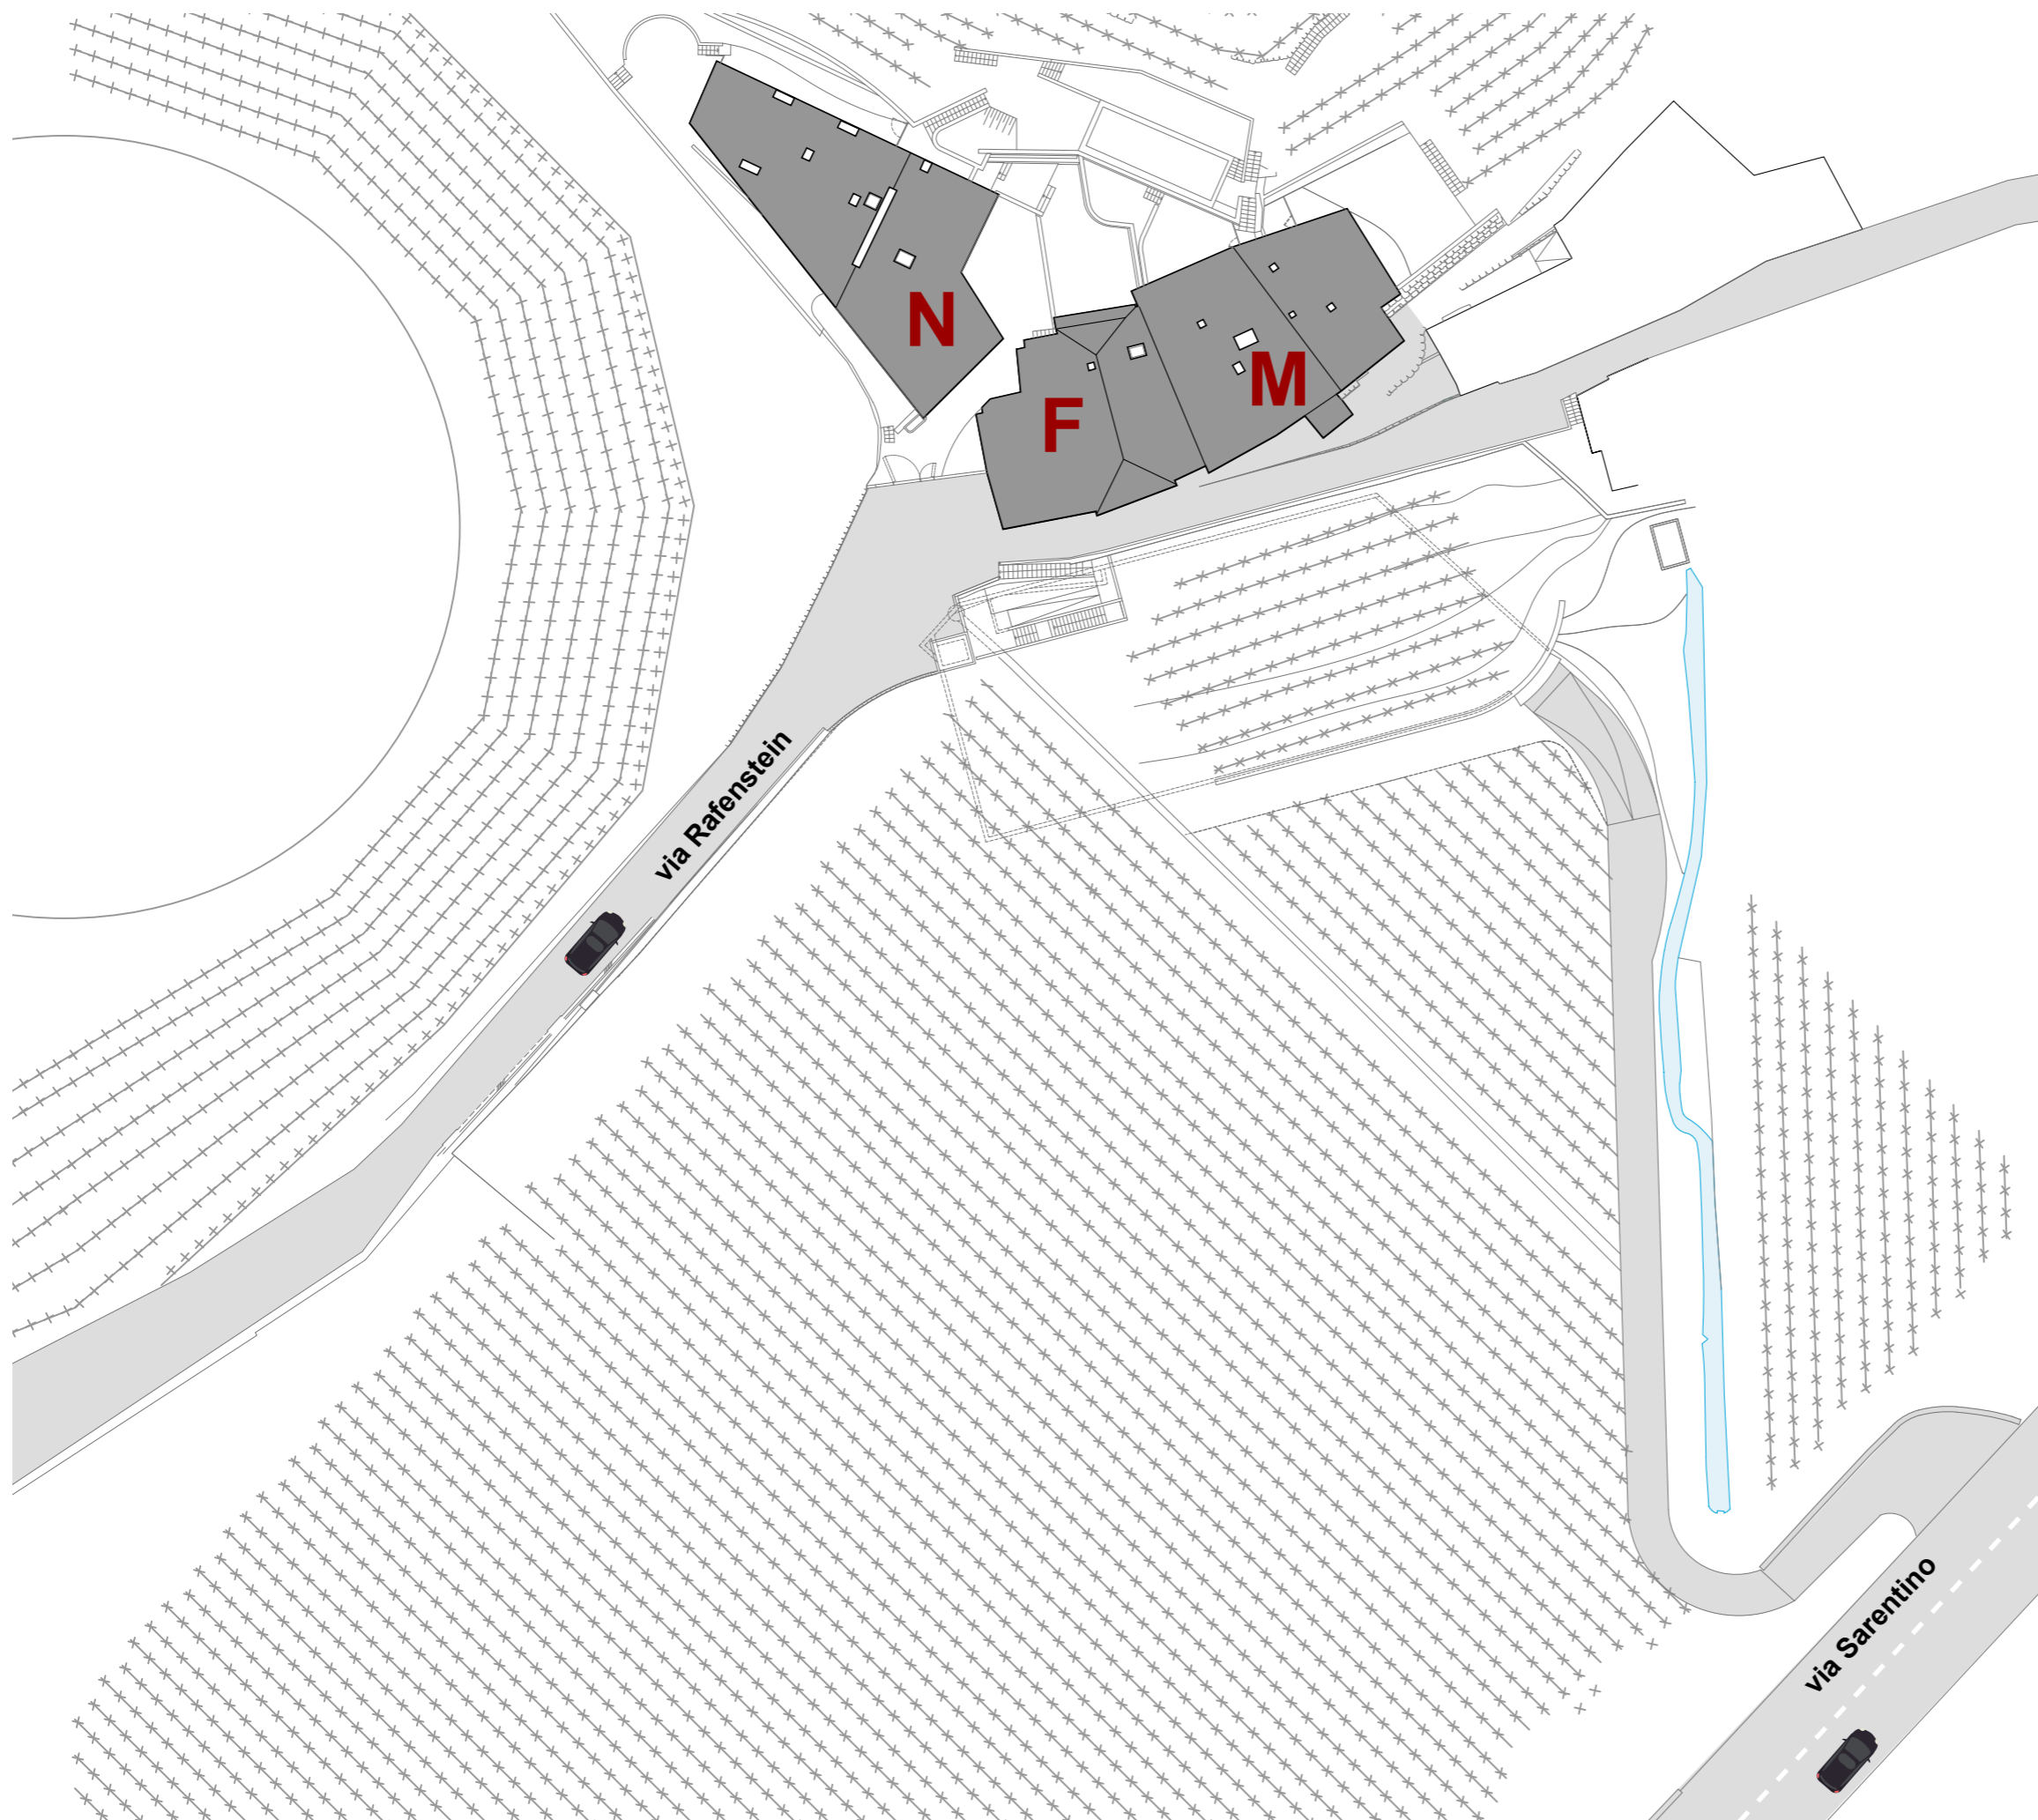

MAURACHER HOF

Via Rafenstein / Rafensteinerweg
39100 Bolzano / Bozen

Scala/Maßstab 1:500

MAURACHER HOF

*Via Rafenstein / Rafensteinerweg
39100 Bolzano / Bozen*

M1

*Piano Terra
Erdgeschoss*

Scala/Maßstab 1:50

MAURACHER HOF

Via Rafenstein / Rafensteinerweg
39100 Bolzano / Bozen

M1

*Piano 1°
1. Obergeschoss*

Scala/Maßstab 1:50

MAURACHER HOF

Via Rafenstein / Rafensteinerweg
39100 Bolzano / Bozen

M1

Piano 1°
1. Obergeschoss

Scala/Maßstab 1:50

MAURACHER HOF

Via Rafenstein / Rafensteinerweg
39100 Bolzano / Bozen

M1

Piano 1°
1. Obergeschoss

Scala/Maßstab 1:100

MAURACHER HOF

Via Rafenstein / Rafensteinerweg
39100 Bolzano / Bozen

M2

Piano 2°
2. Obergeschoss

Scala/Maßstab 1:50

MAURACHER HOF

Via Rafenstein / Rafensteinerweg
39100 Bolzano / Bozen

M2

Piano 2°
2. Obergeschoss