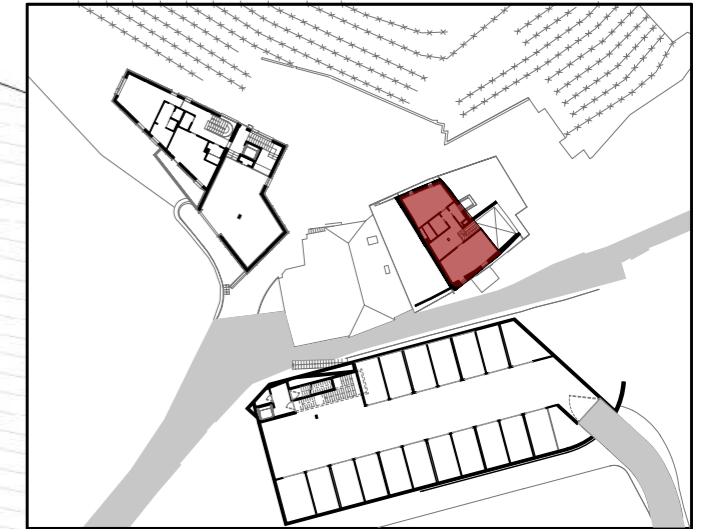

MAURACHER HOF

Via Rafenstein / Rafensteinerweg
39100 Bolzano / Bozen

Scala/Maßstab 1:500

MAURACHER HOF

*Via Rafenstein / Rafensteinerweg
39100 Bolzano / Bozen*

M1

*Piano Terra
Erdgeschoss*

Scala/Maßstab 1:50

Piano 1°
1. Obergeschoss

Scala/Maßstab 1:50

MAURACHER HOF

Via Rafenstein / Rafensteinerweg
39100 Bolzano / Bozen

M1

Piano 1°
1. Obergeschoss

Scala/Maßstab 1:100

MAURACHER HOF

Via Rafenstein / Rafensteinerweg
39100 Bolzano / Bozen

M2

Piano 2°
2. Obergeschoss

Scala/Maßstab 1:50

MAURACHER HOF

Via Rafenstein / Rafensteinerweg
39100 Bolzano / Bozen

M2

Piano 2°
2. Obergeschoss

Scala/Maßstab 1:100

MAURACHER HOF

Via Rafenstein / Rafensteinerweg
39100 Bolzano / Bozen

M2

Piano 3°
3. Obergeschoss

Scala/Maßstab 1:50

MAURACHER HOF

Via Rafenstein / Rafensteinerweg
39100 Bolzano / Bozen