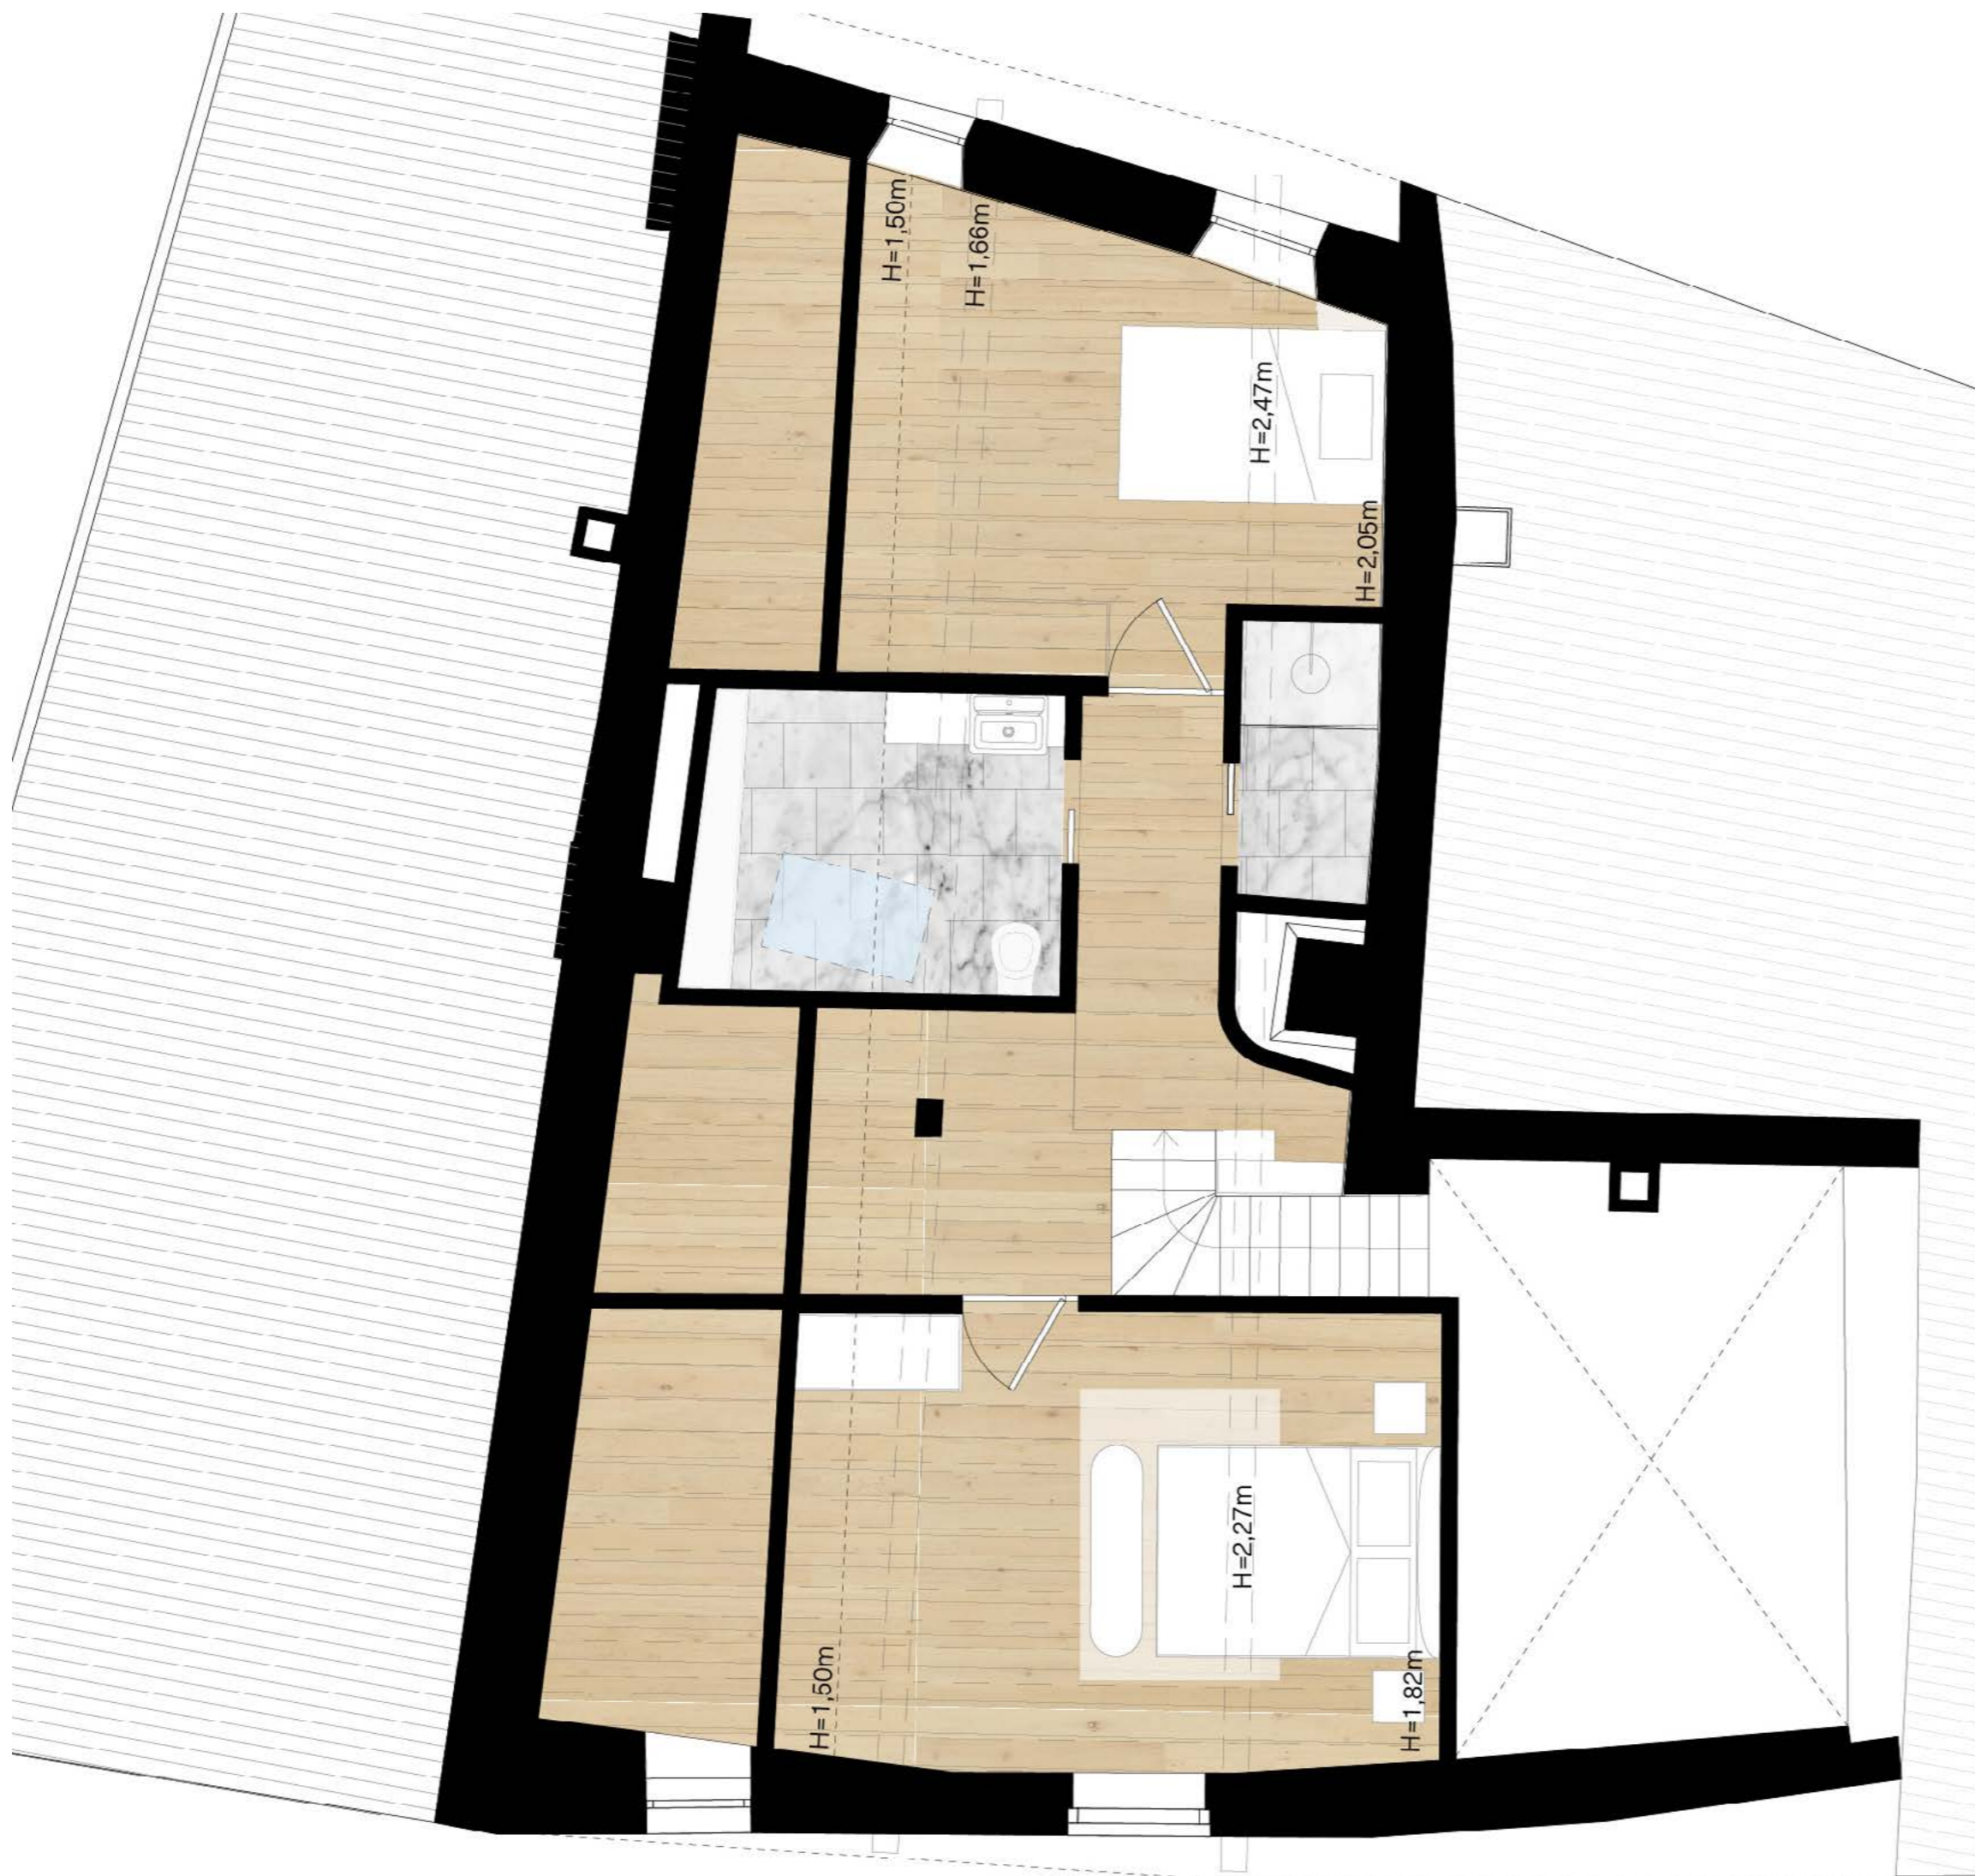

Piano 1°
1. Obergeschoss

Scala/Maßstab 1:50

MAURACHER HOF

Via Rafenstein / Rafensteinerweg
39100 Bolzano / Bozen

M1

Piano 1°
1. Obergeschoss

Scala/Maßstab 1:100

MAURACHER HOF

Via Rafenstein / Rafensteinerweg
39100 Bolzano / Bozen

M2

Piano 2°
2. Obergeschoss

Scala/Maßstab 1:50

MAURACHER HOF

Via Rafenstein / Rafensteinerweg
39100 Bolzano / Bozen

M2

Piano 2°
2. Obergeschoss

Scala/Maßstab 1:100

MAURACHER HOF

Via Rafenstein / Rafensteinerweg
39100 Bolzano / Bozen

M2

Piano 3°
3. Obergeschoss

Scala/Maßstab 1:50

MAURACHER HOF

Via Rafenstein / Rafensteinerweg
39100 Bolzano / Bozen

M3

Appartamento al Piano 2°
Wohnung im 2. Obergeschoss

Scala/Maßstab 1:50

MAURACHER HOF

Via Rafenstein / Rafensteinerweg
39100 Bolzano / Bozen

M3

*Appartamento al Piano 2°
Wohnung im 2. Obergeschoss*

Scala/Maßstab 1:100