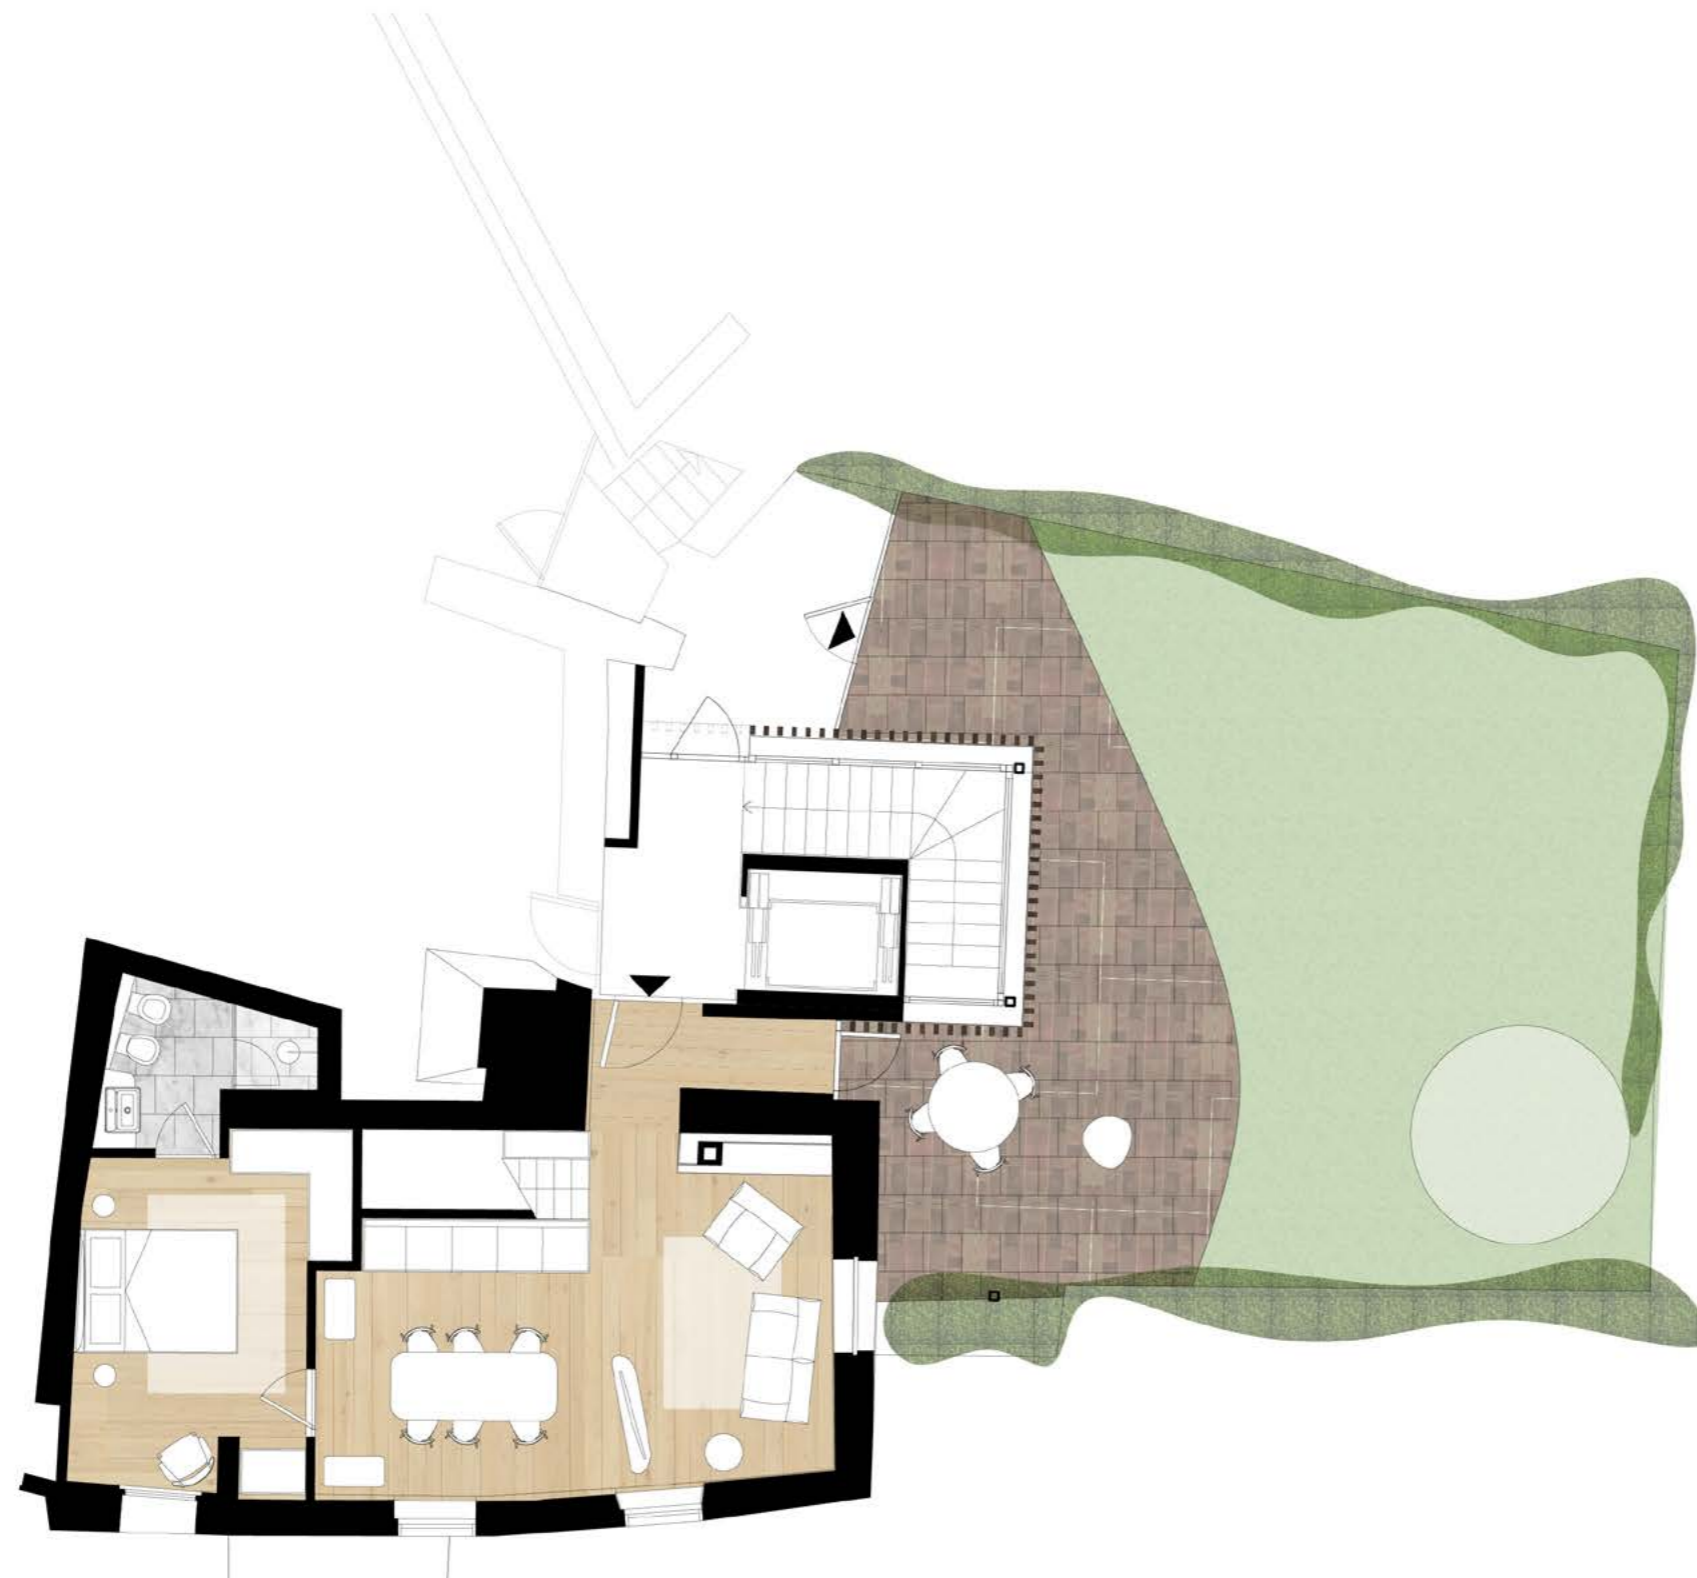

Piano 1°
1. Obergeschoss

Scala/Maßstab 1:50

MAURACHER HOF

Via Rafenstein / Rafensteinerweg
39100 Bolzano / Bozen

M1

Piano 1°
1. Obergeschoss

Scala/Maßstab 1:100

MAURACHER HOF

Via Rafenstein / Rafensteinerweg
39100 Bolzano / Bozen

M2

Piano 2°
2. Obergeschoss

Scala/Maßstab 1:50

MAURACHER HOF

Via Rafenstein / Rafensteinerweg
39100 Bolzano / Bozen

M2

Piano 2°
2. Obergeschoss

Scala/Maßstab 1:100

MAURACHER HOF

Via Rafenstein / Rafensteinerweg
39100 Bolzano / Bozen

M2

Piano 3°
3. Obergeschoss

Scala/Maßstab 1:50

MAURACHER HOF

Via Rafenstein / Rafensteinerweg
39100 Bolzano / Bozen

M3

Appartamento al Piano 2°
Wohnung im 2. Obergeschoss

Scala/Maßstab 1:50

MAURACHER HOF

Via Rafenstein / Rafensteinerweg
39100 Bolzano / Bozen

M3

*Appartamento al Piano 2°
Wohnung im 2. Obergeschoss*

Scala/Maßstab 1:100