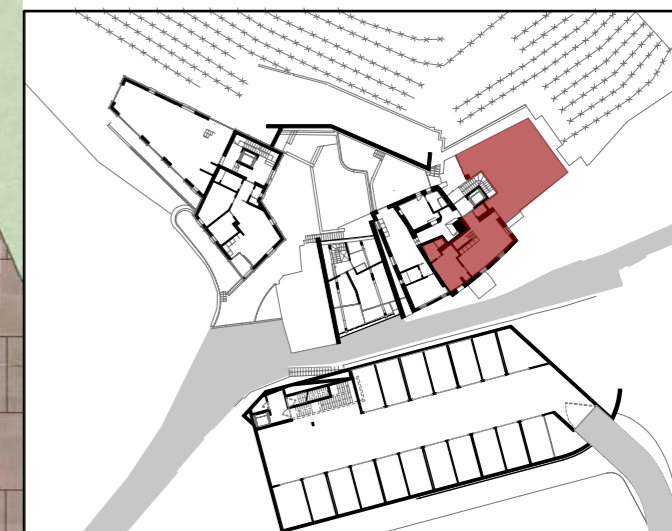

MAURACHER HOF

Via Rafenstein / Rafensteinerweg
39100 Bolzano / Bozen

Scala/Maßstab 1:500

MAURACHER HOF

*Via Rafenstein / Rafensteinerweg
39100 Bolzano / Bozen*

M1

*Piano Terra
Erdgeschoss*

Scala/Maßstab 1:50

MAURACHER HOF

Via Rafenstein / Rafensteinerweg
39100 Bolzano / Bozen

M1

*Piano 1°
1. Obergeschoss*

Scala/Maßstab 1:50

MAURACHER HOF

Via Rafenstein / Rafensteinerweg
39100 Bolzano / Bozen

M1

Piano 1°
1. Obergeschoss

Scala/Maßstab 1:50

MAURACHER HOF

Via Rafenstein / Rafensteinerweg
39100 Bolzano / Bozen

M1

Piano 1°
1. Obergeschoss

Scala/Maßstab 1:100

MAURACHER HOF

Via Rafenstein / Rafensteinerweg
39100 Bolzano / Bozen

M2

Piano 2°
2. Obergeschoss

Scala/Maßstab 1:50

MAURACHER HOF

Via Rafenstein / Rafensteinerweg
39100 Bolzano / Bozen

M2

Piano 2°
2. Obergeschoss