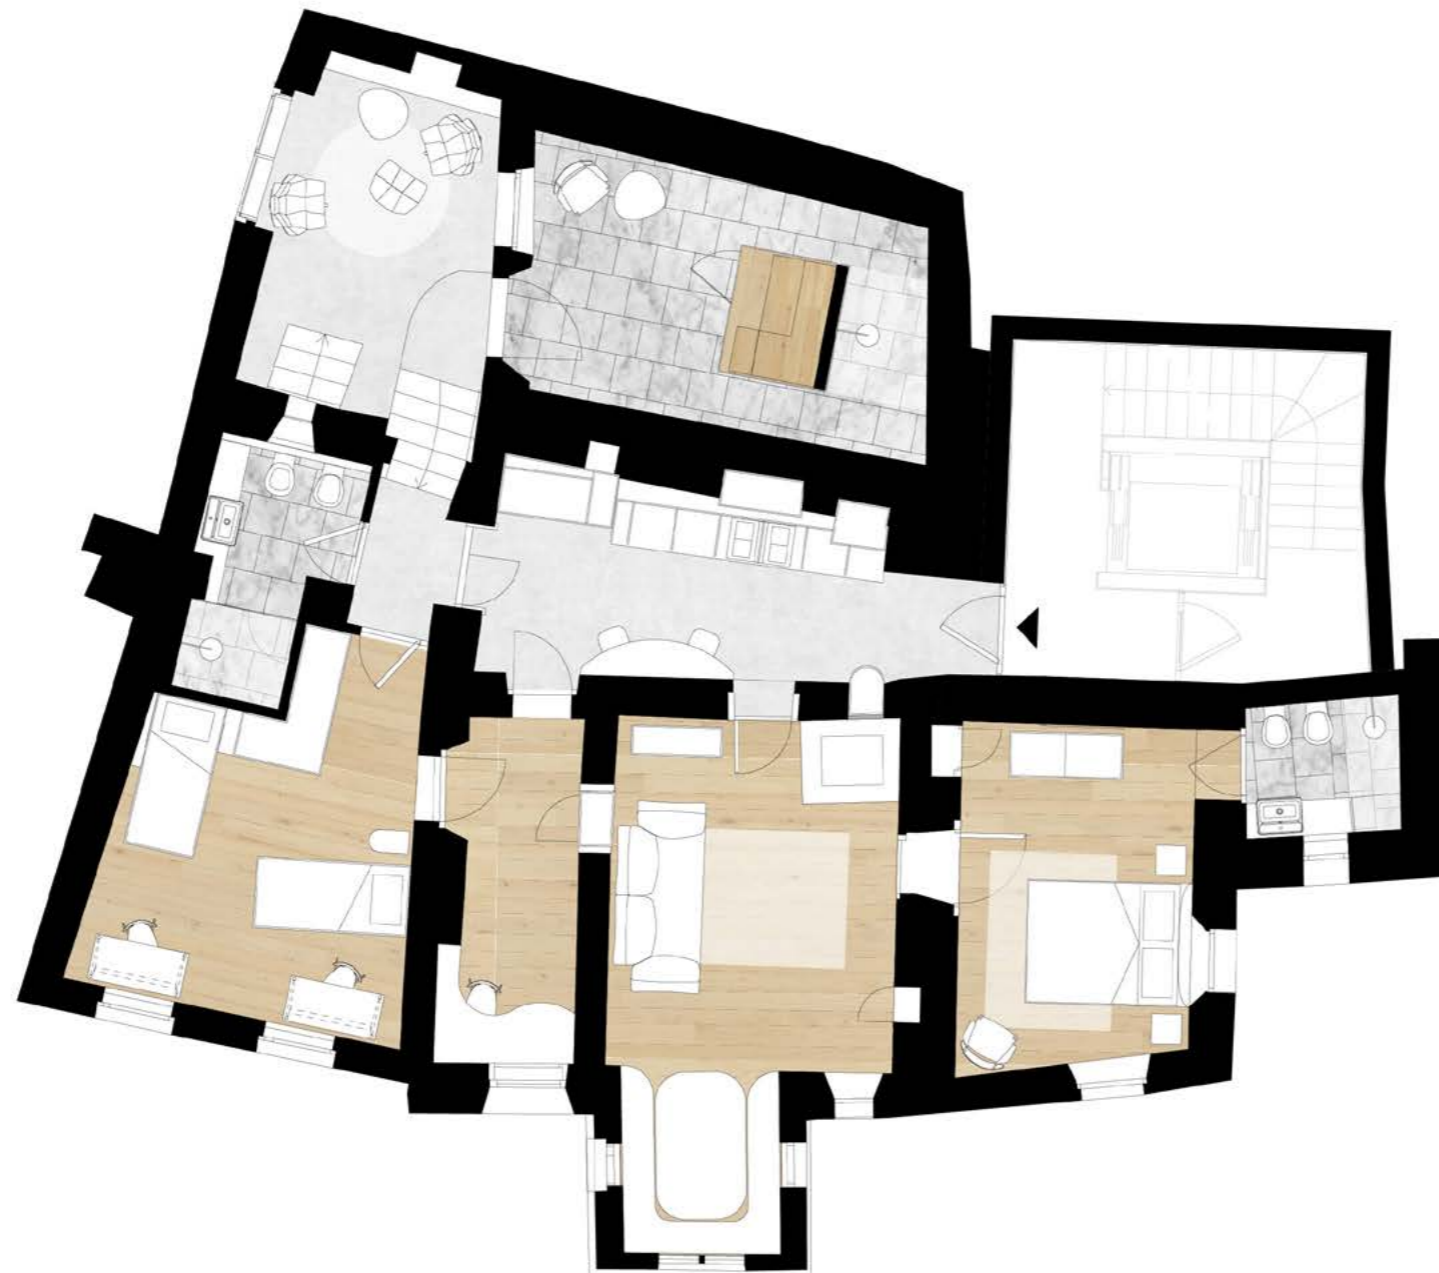

MAURACHER HOF

Via Rafenstein / Rafensteinerweg
39100 Bolzano / Bozen

Scala/Maßstab 1:500

MAURACHER HOF

*Via Rafenstein / Rafensteinerweg
39100 Bolzano / Bozen*

M1

*Piano Terra
Erdgeschoss*

Scala/Maßstab 1:50

MAURACHER HOF

Via Rafenstein / Rafensteinerweg
39100 Bolzano / Bozen

M1

*Piano 1°
1. Obergeschoss*

Scala/Maßstab 1:50

MAURACHER HOF

Via Rafenstein / Rafensteinerweg
39100 Bolzano / Bozen

M1

Piano 1°
1. Obergeschoss

Scala/Maßstab 1:50

MAURACHER HOF

Via Rafenstein / Rafensteinerweg
39100 Bolzano / Bozen

M1

Piano 1°
1. Obergeschoss

Scala/Maßstab 1:100

MAURACHER HOF

Via Rafenstein / Rafensteinerweg
39100 Bolzano / Bozen

M2

Piano 2°
2. Obergeschoss

Scala/Maßstab 1:50

MAURACHER HOF

Via Rafenstein / Rafensteinerweg
39100 Bolzano / Bozen

M2

Piano 2°
2. Obergeschoss