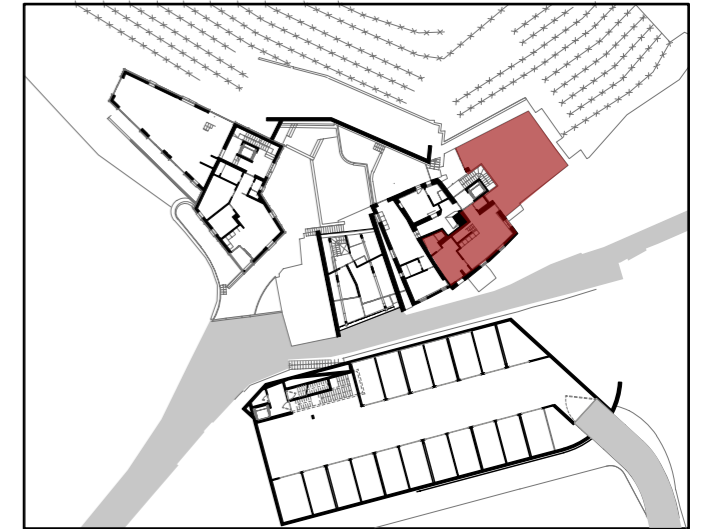

MAURACHER HOF

Via Rafenstein / Rafensteinerweg
39100 Bolzano / Bozen

Scala/Maßstab 1:500

MAURACHER HOF

*Via Rafenstein / Rafensteinerweg
39100 Bolzano / Bozen*

M1

*Piano Terra
Erdgeschoss*

Scala/Maßstab 1:50

Piano 1°
1. Obergeschoss

Scala/Maßstab 1:50

MAURACHER HOF

Via Rafenstein / Rafensteinerweg
39100 Bolzano / Bozen

M1

Piano 1°
1. Obergeschoss

Scala/Maßstab 1:100

MAURACHER HOF

Via Rafenstein / Rafensteinerweg
39100 Bolzano / Bozen

M2

Piano 2°
2. Obergeschoss

Scala/Maßstab 1:50

MAURACHER HOF

Via Rafenstein / Rafensteinerweg
39100 Bolzano / Bozen

M2

Piano 2°
2. Obergeschoss

Scala/Maßstab 1:100

MAURACHER HOF

Via Rafenstein / Rafensteinerweg
39100 Bolzano / Bozen

M2

Piano 3°
3. Obergeschoss

Scala/Maßstab 1:50

MAURACHER HOF

Via Rafenstein / Rafensteinerweg
39100 Bolzano / Bozen