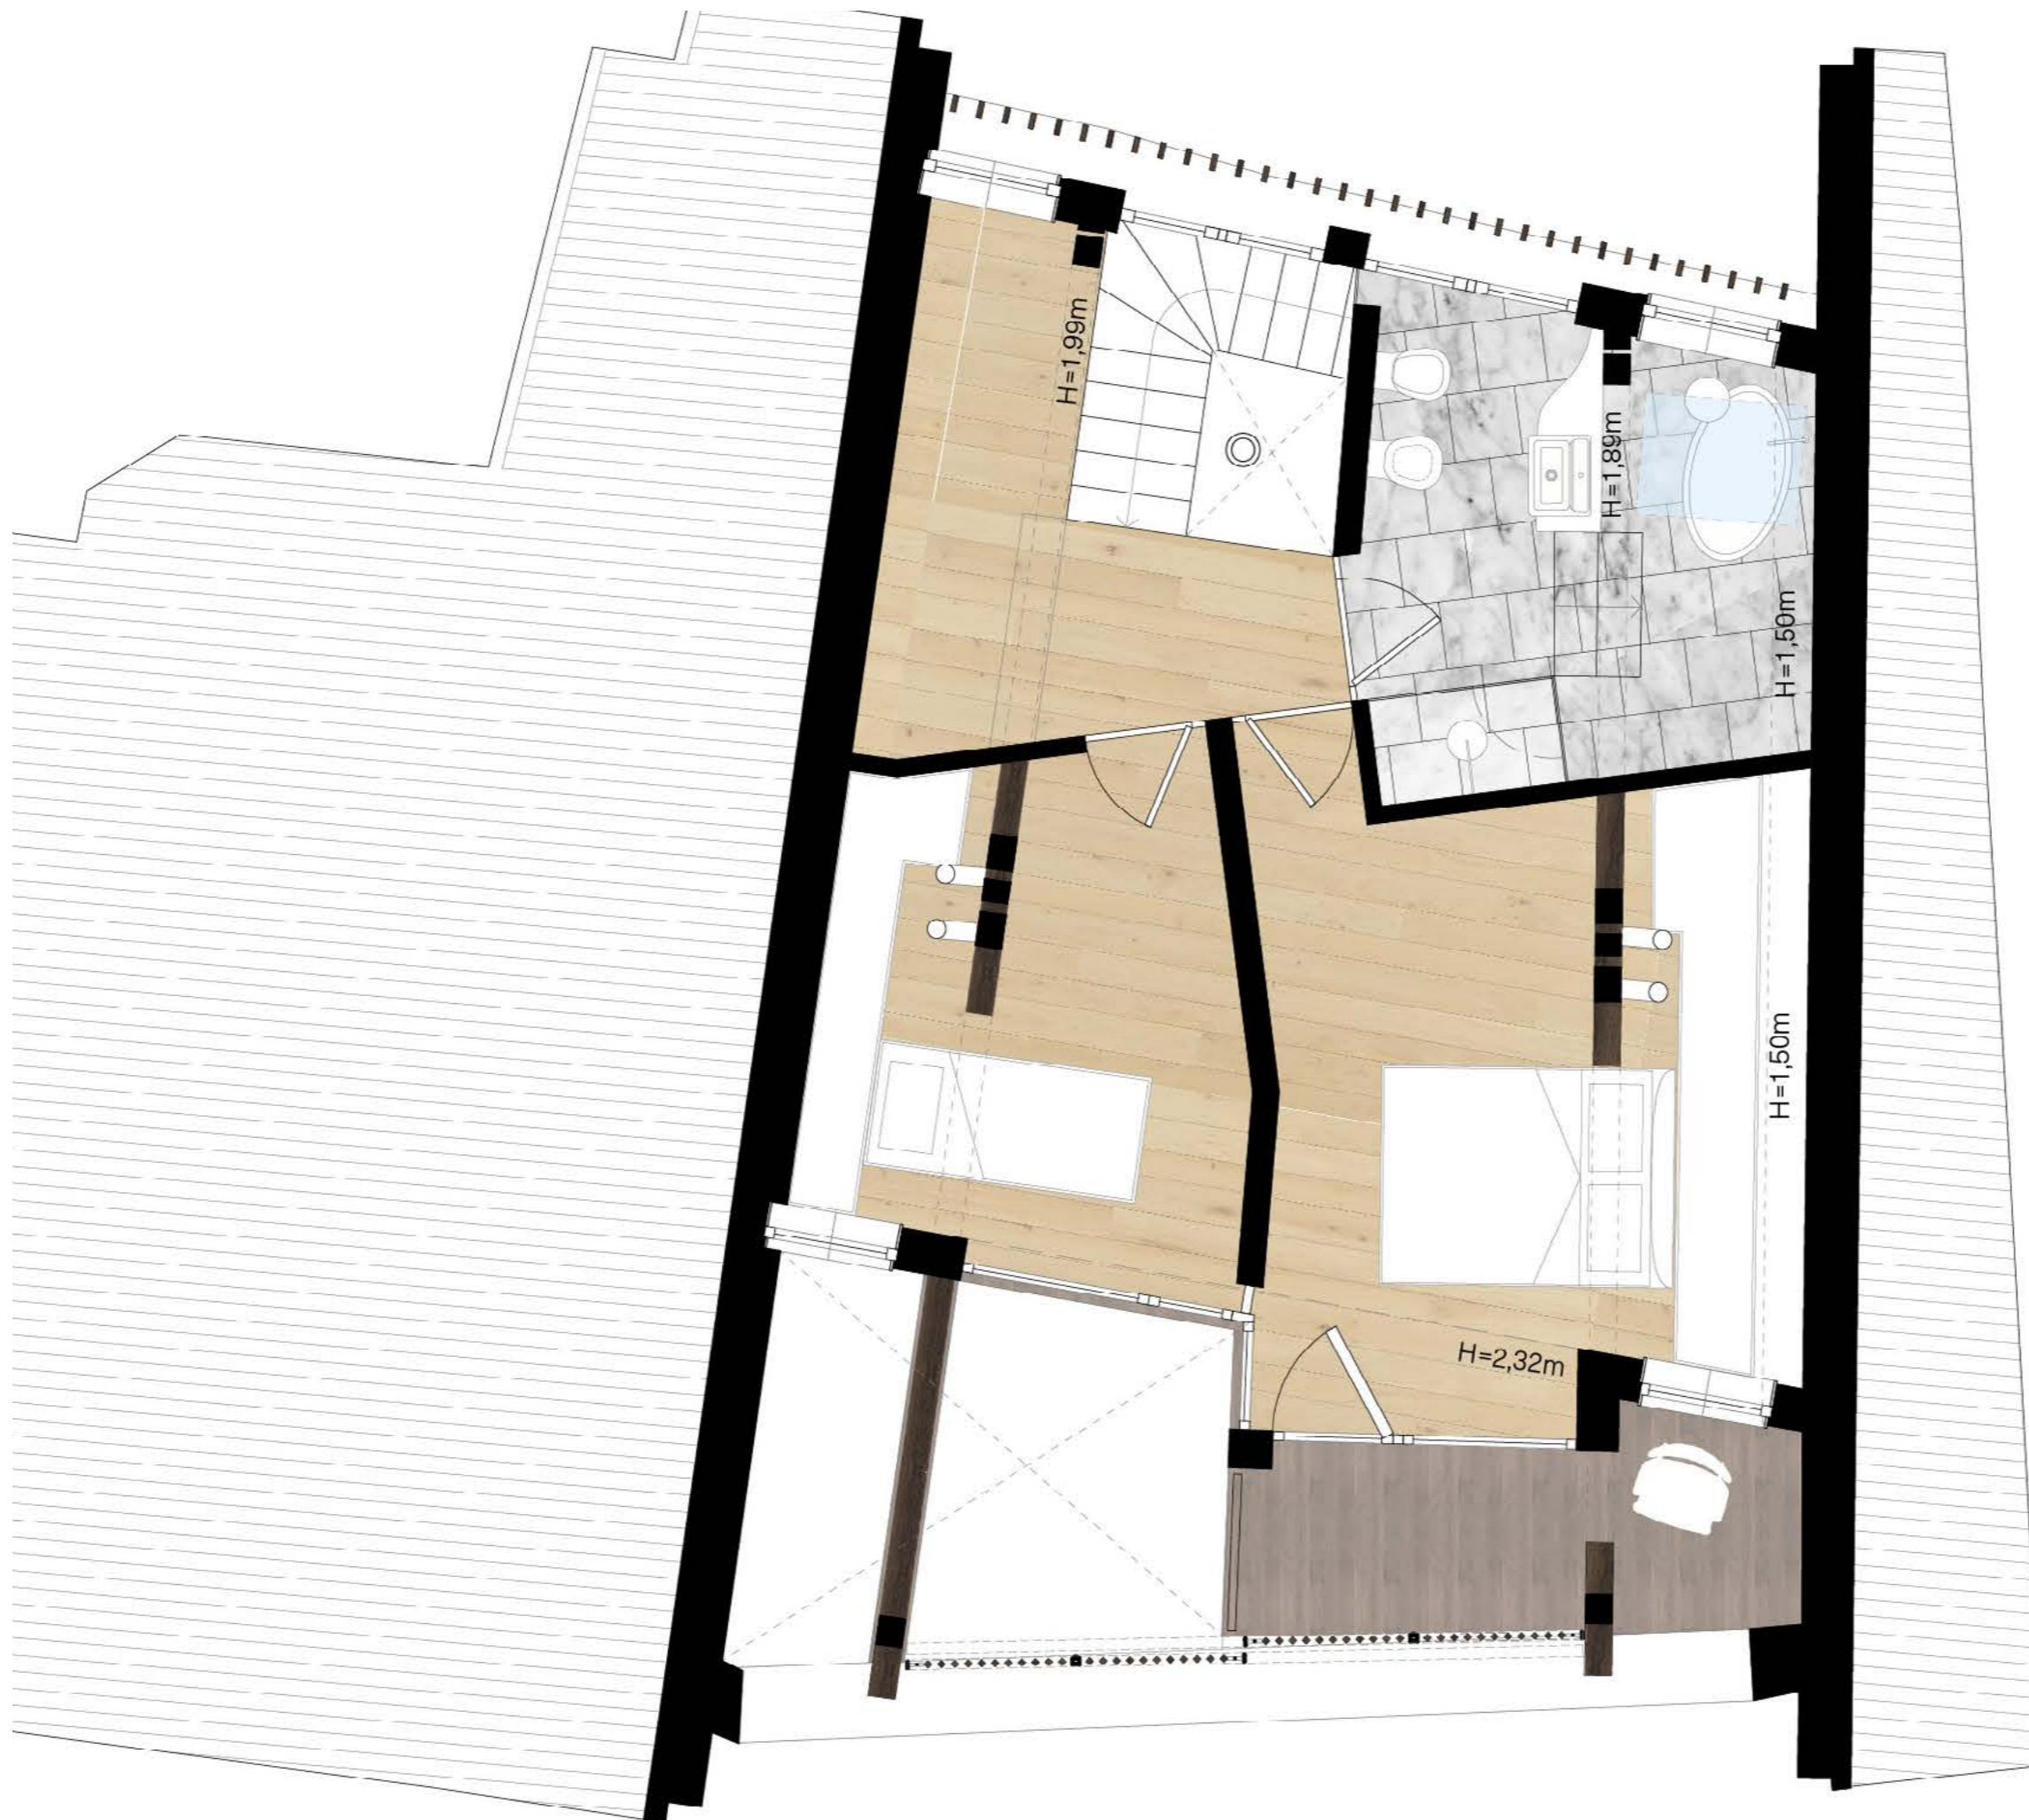

MAURACHER HOF

Via Rafenstein / Rafensteinerweg
39100 Bolzano / Bozen

F

Piano Terra
Erdgeschoss

Scala/Maßstab 1:50

MAURACHER HOF

*Via Rafenstein / Rafensteinerweg
39100 Bolzano / Bozen*

F

*Piano Terra
Erdgeschoss*

Scala/Maßstab 1:100

MAURACHER HOF

Via Rafenstein / Rafensteinerweg
39100 Bolzano / Bozen

F

Piano 1°
1. Obergeschoss

Scala/Maßstab 1:50

MAURACHER HOF

Via Rafenstein / Rafensteinerweg
39100 Bolzano / Bozen

F

Piano 1°
1. Obergeschoss

Scala/Maßstab 1:100

MAURACHER HOF

Via Rafenstein / Rafensteinerweg
39100 Bolzano / Bozen

F

Piano 2°
2. Obergeschoss

Scala/Maßstab 1:50