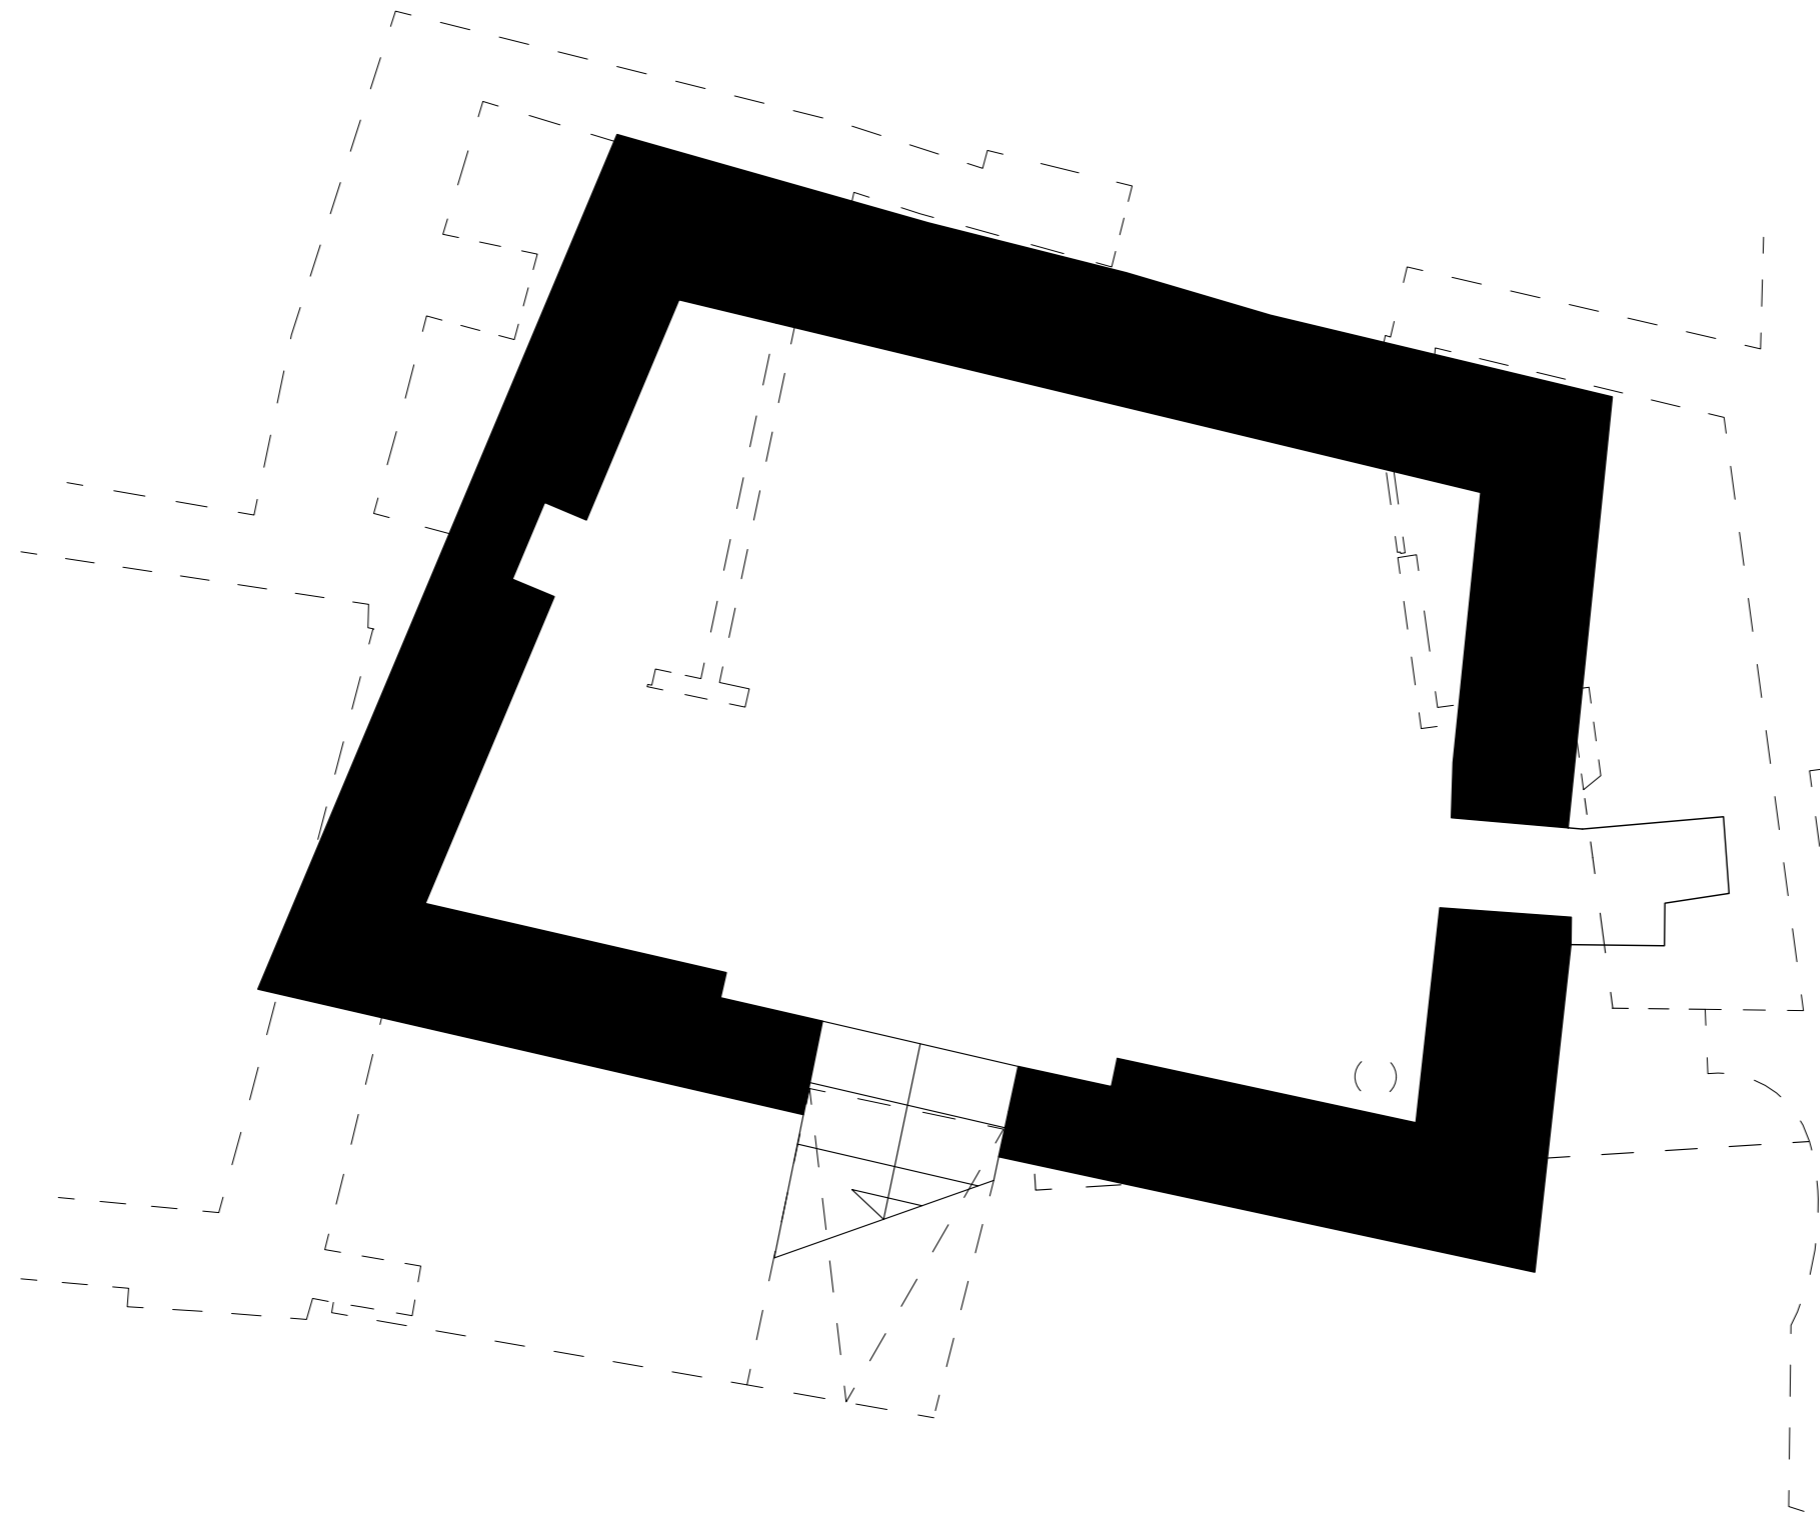

MAURACHER HOF

Via Rafenstein / Rafensteinerweg
39100 Bolzano / Bozen

Scala/Maßstab 1:500

MAURACHER HOF

*Via Rafenstein / Rafensteinerweg
39100 Bolzano / Bozen*

F

*Piano Interrato
Untergeschoss/Keller*

Scala/Maßstab 1:50

MAURACHER HOF

Via Rafenstein / Rafensteinerweg
39100 Bolzano / Bozen

F

Piano Terra
Erdgeschoss

Scala/Maßstab 1:50

MAURACHER HOF

*Via Rafenstein / Rafensteinerweg
39100 Bolzano / Bozen*

F

*Piano Terra
Erdgeschoss*

Scala/Maßstab 1:100

MAURACHER HOF

Via Rafenstein / Rafensteinerweg
39100 Bolzano / Bozen

F

Piano 1°
1. Obergeschoss

Scala/Maßstab 1:50

MAURACHER HOF

Scala/Maßstab 1:50