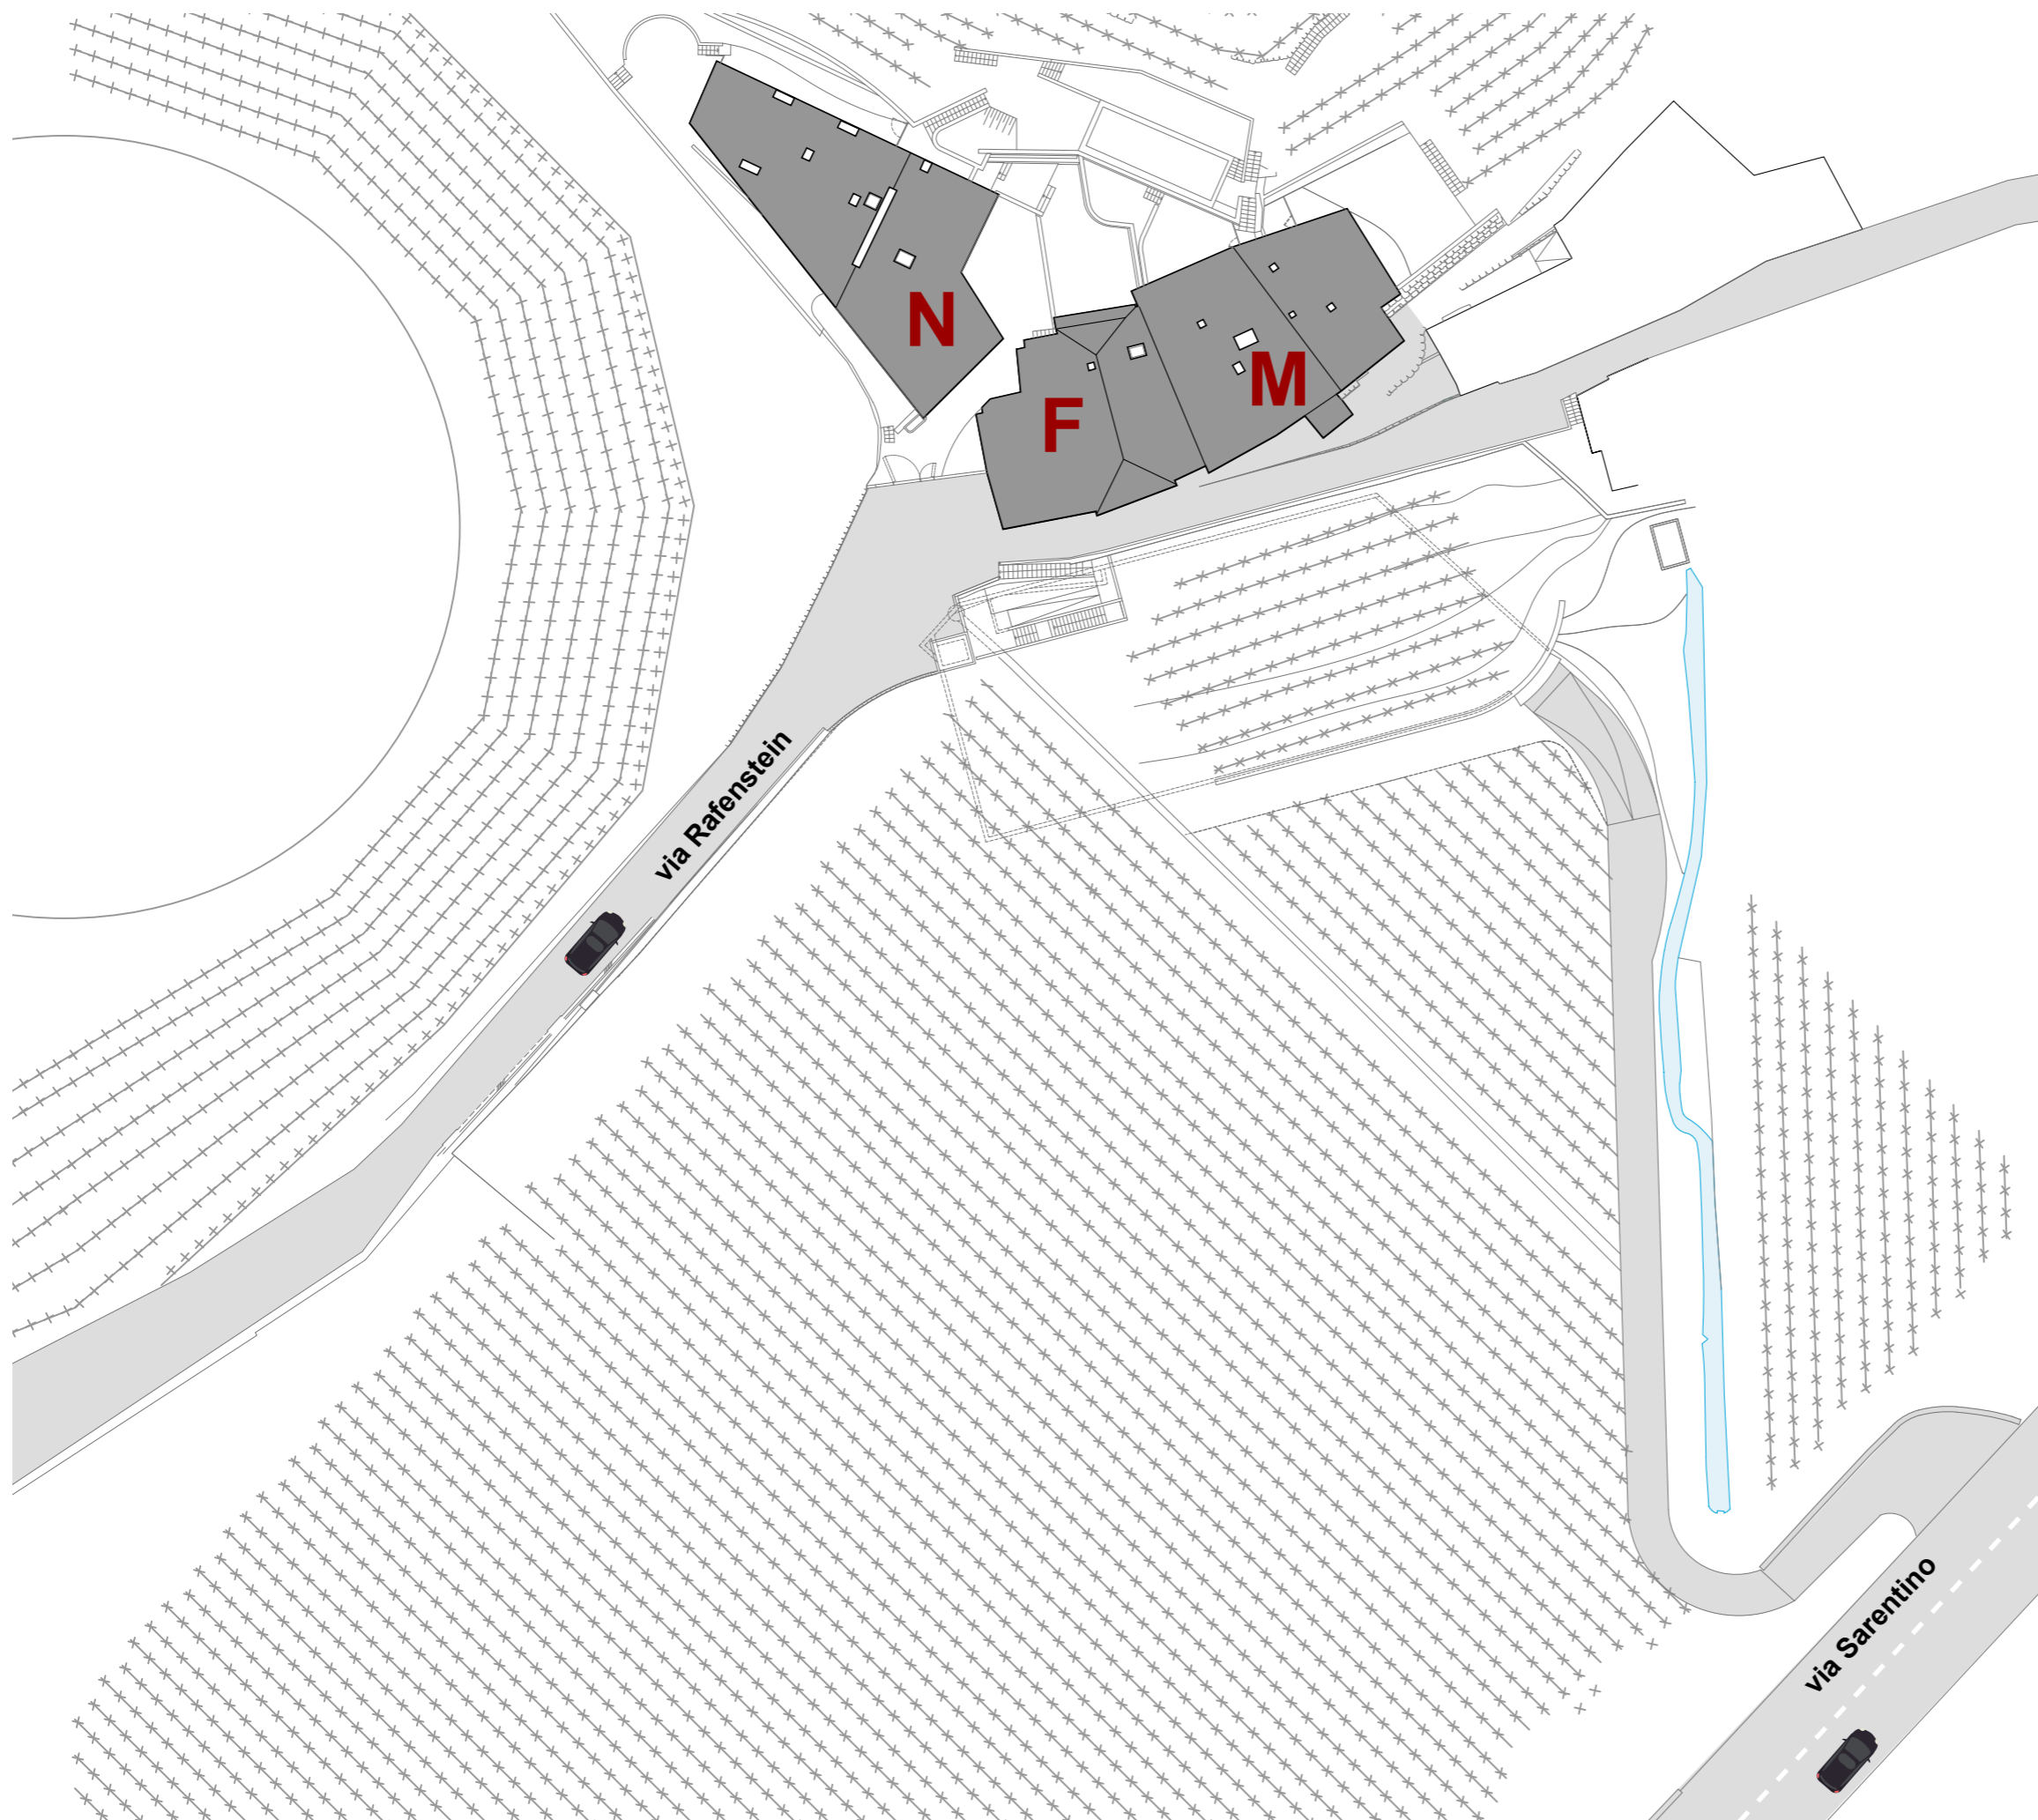

MAURACHER HOF

Via Rafenstein / Rafensteinerweg
39100 Bolzano / Bozen

Scala/Maßstab 1:500

MAURACHER HOF

*Via Rafenstein / Rafensteinerweg
39100 Bolzano / Bozen*

F

*Piano Interrato
Untergeschoss/Keller*

Scala/Maßstab 1:50

MAURACHER HOF

Via Rafenstein / Rafensteinerweg
39100 Bolzano / Bozen

F

Piano Terra
Erdgeschoss

Scala/Maßstab 1:50

MAURACHER HOF

*Via Rafenstein / Rafensteinerweg
39100 Bolzano / Bozen*

F

*Piano Terra
Erdgeschoss*

Scala/Maßstab 1:100

MAURACHER HOF

Via Rafenstein / Rafensteinerweg
39100 Bolzano / Bozen

F

Piano 1°
1. Obergeschoss

Scala/Maßstab 1:50

MAURACHER HOF

Scala/Maßstab 1:50