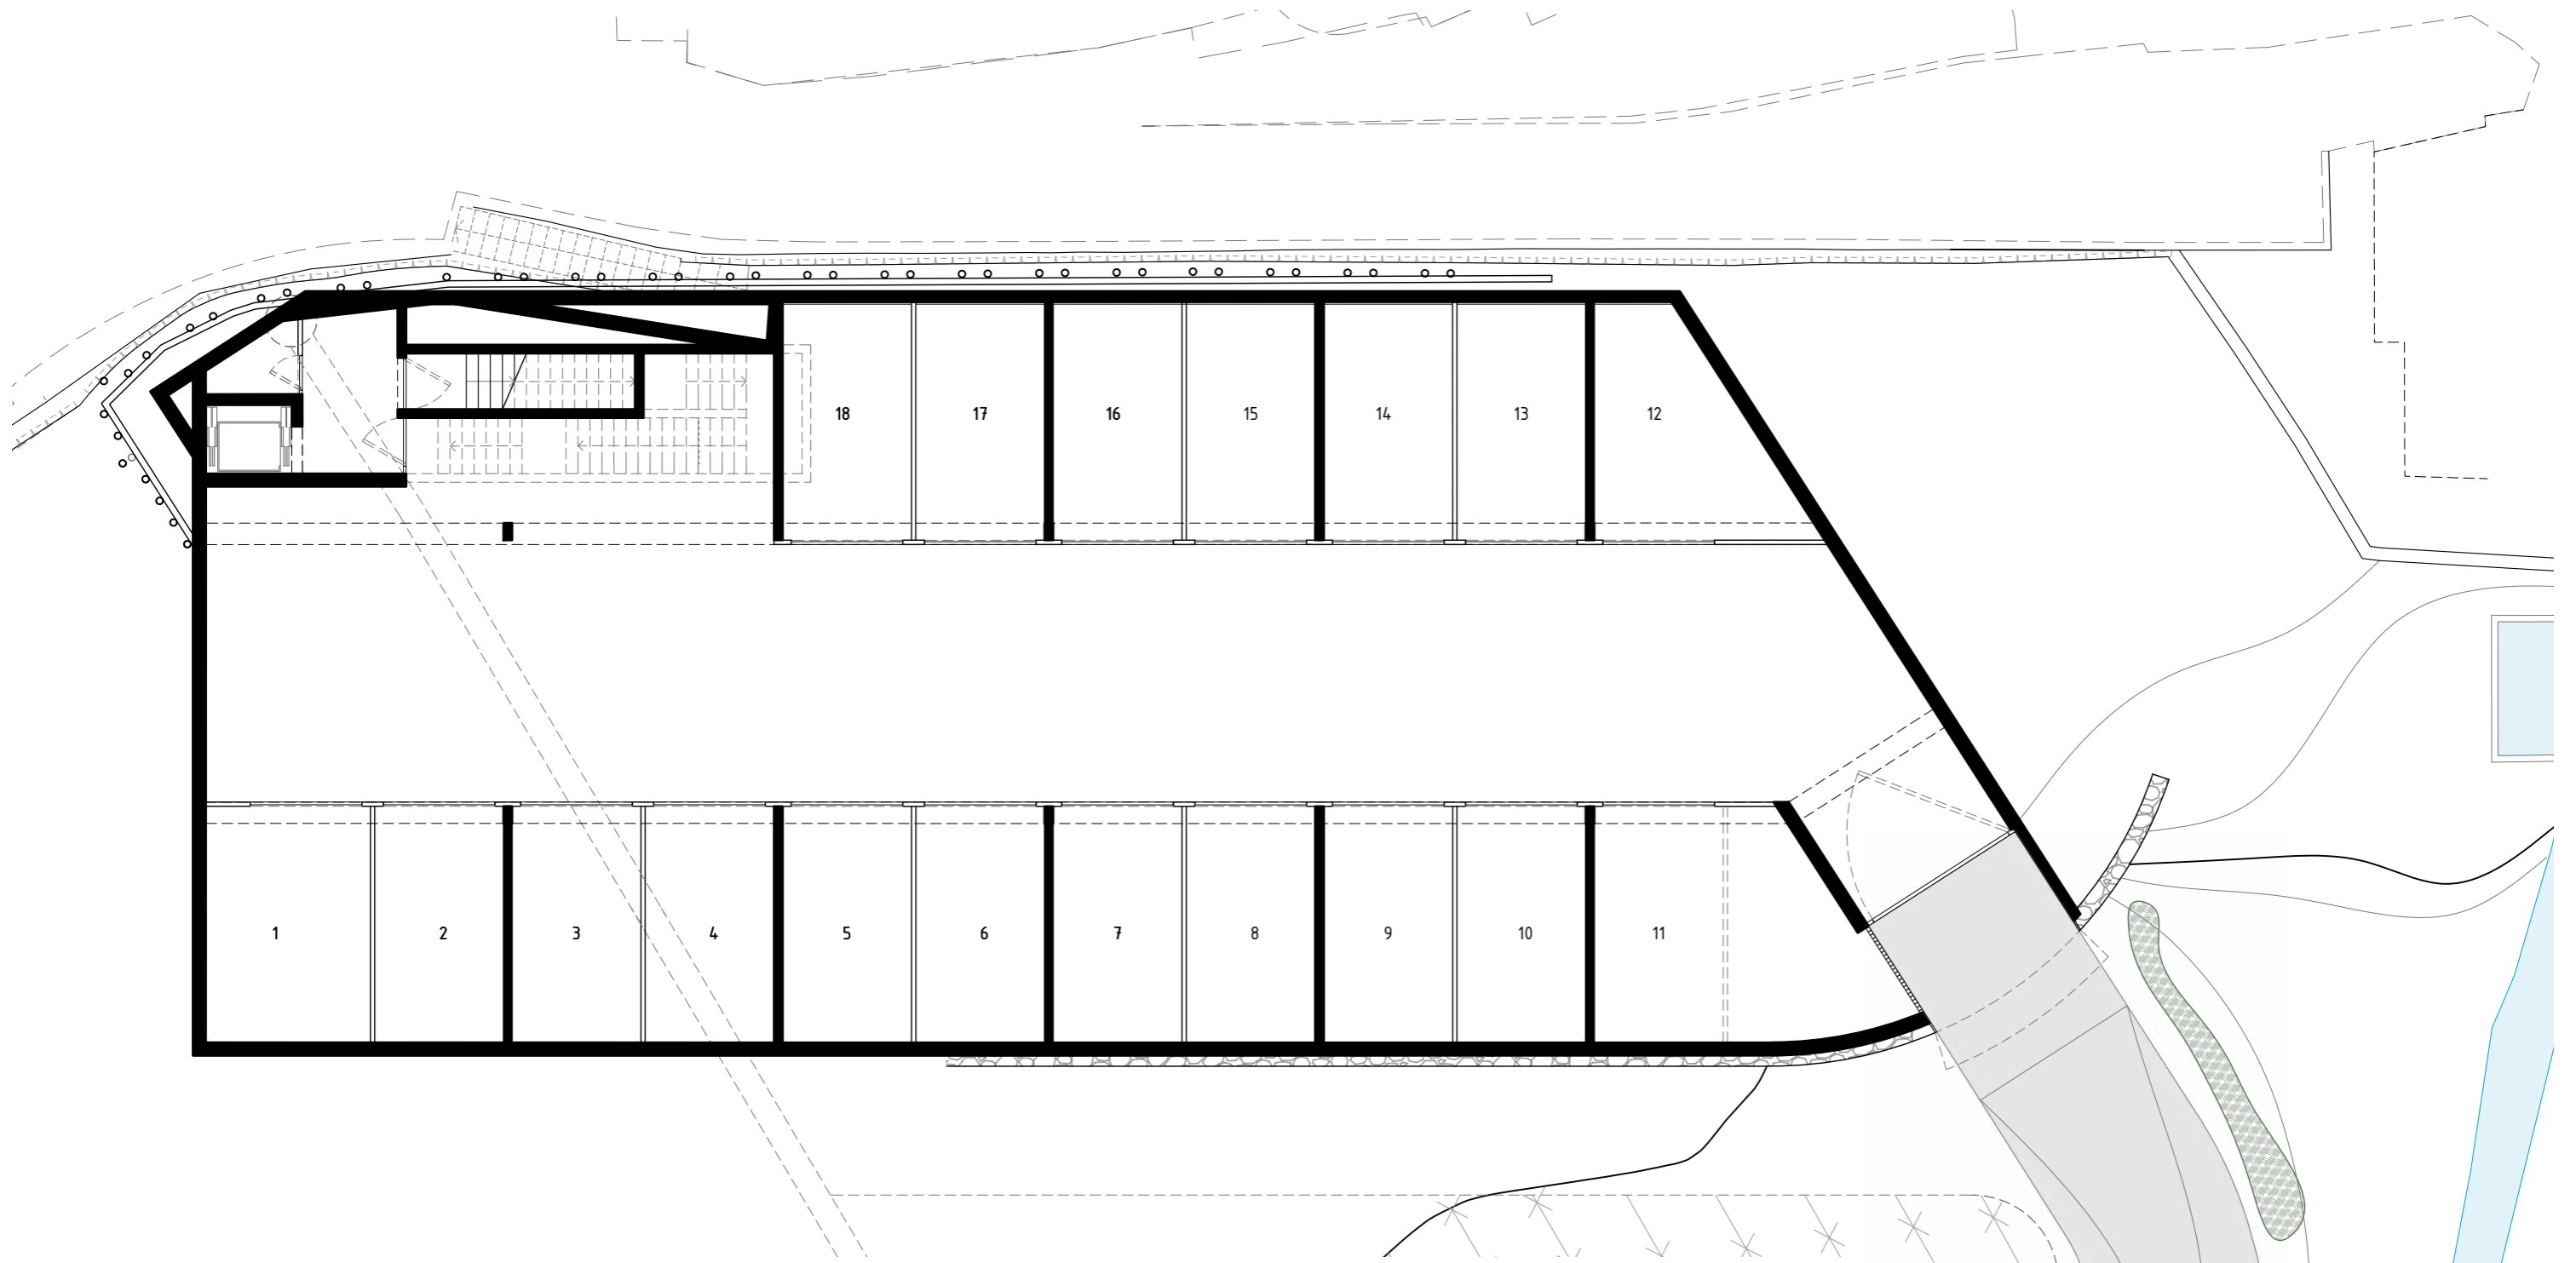

MAURACHER HOF

Via Rafenstein / Rafensteinerweg
39100 Bolzano / Bozen

Scala/Maßstab 1:500

MAURACHER HOF

*Via Rafenstein / Rafensteinerweg
39100 Bolzano / Bozen*

P

*Autorimessa
Tiefgarage*

Scala/Maßstab 1:150