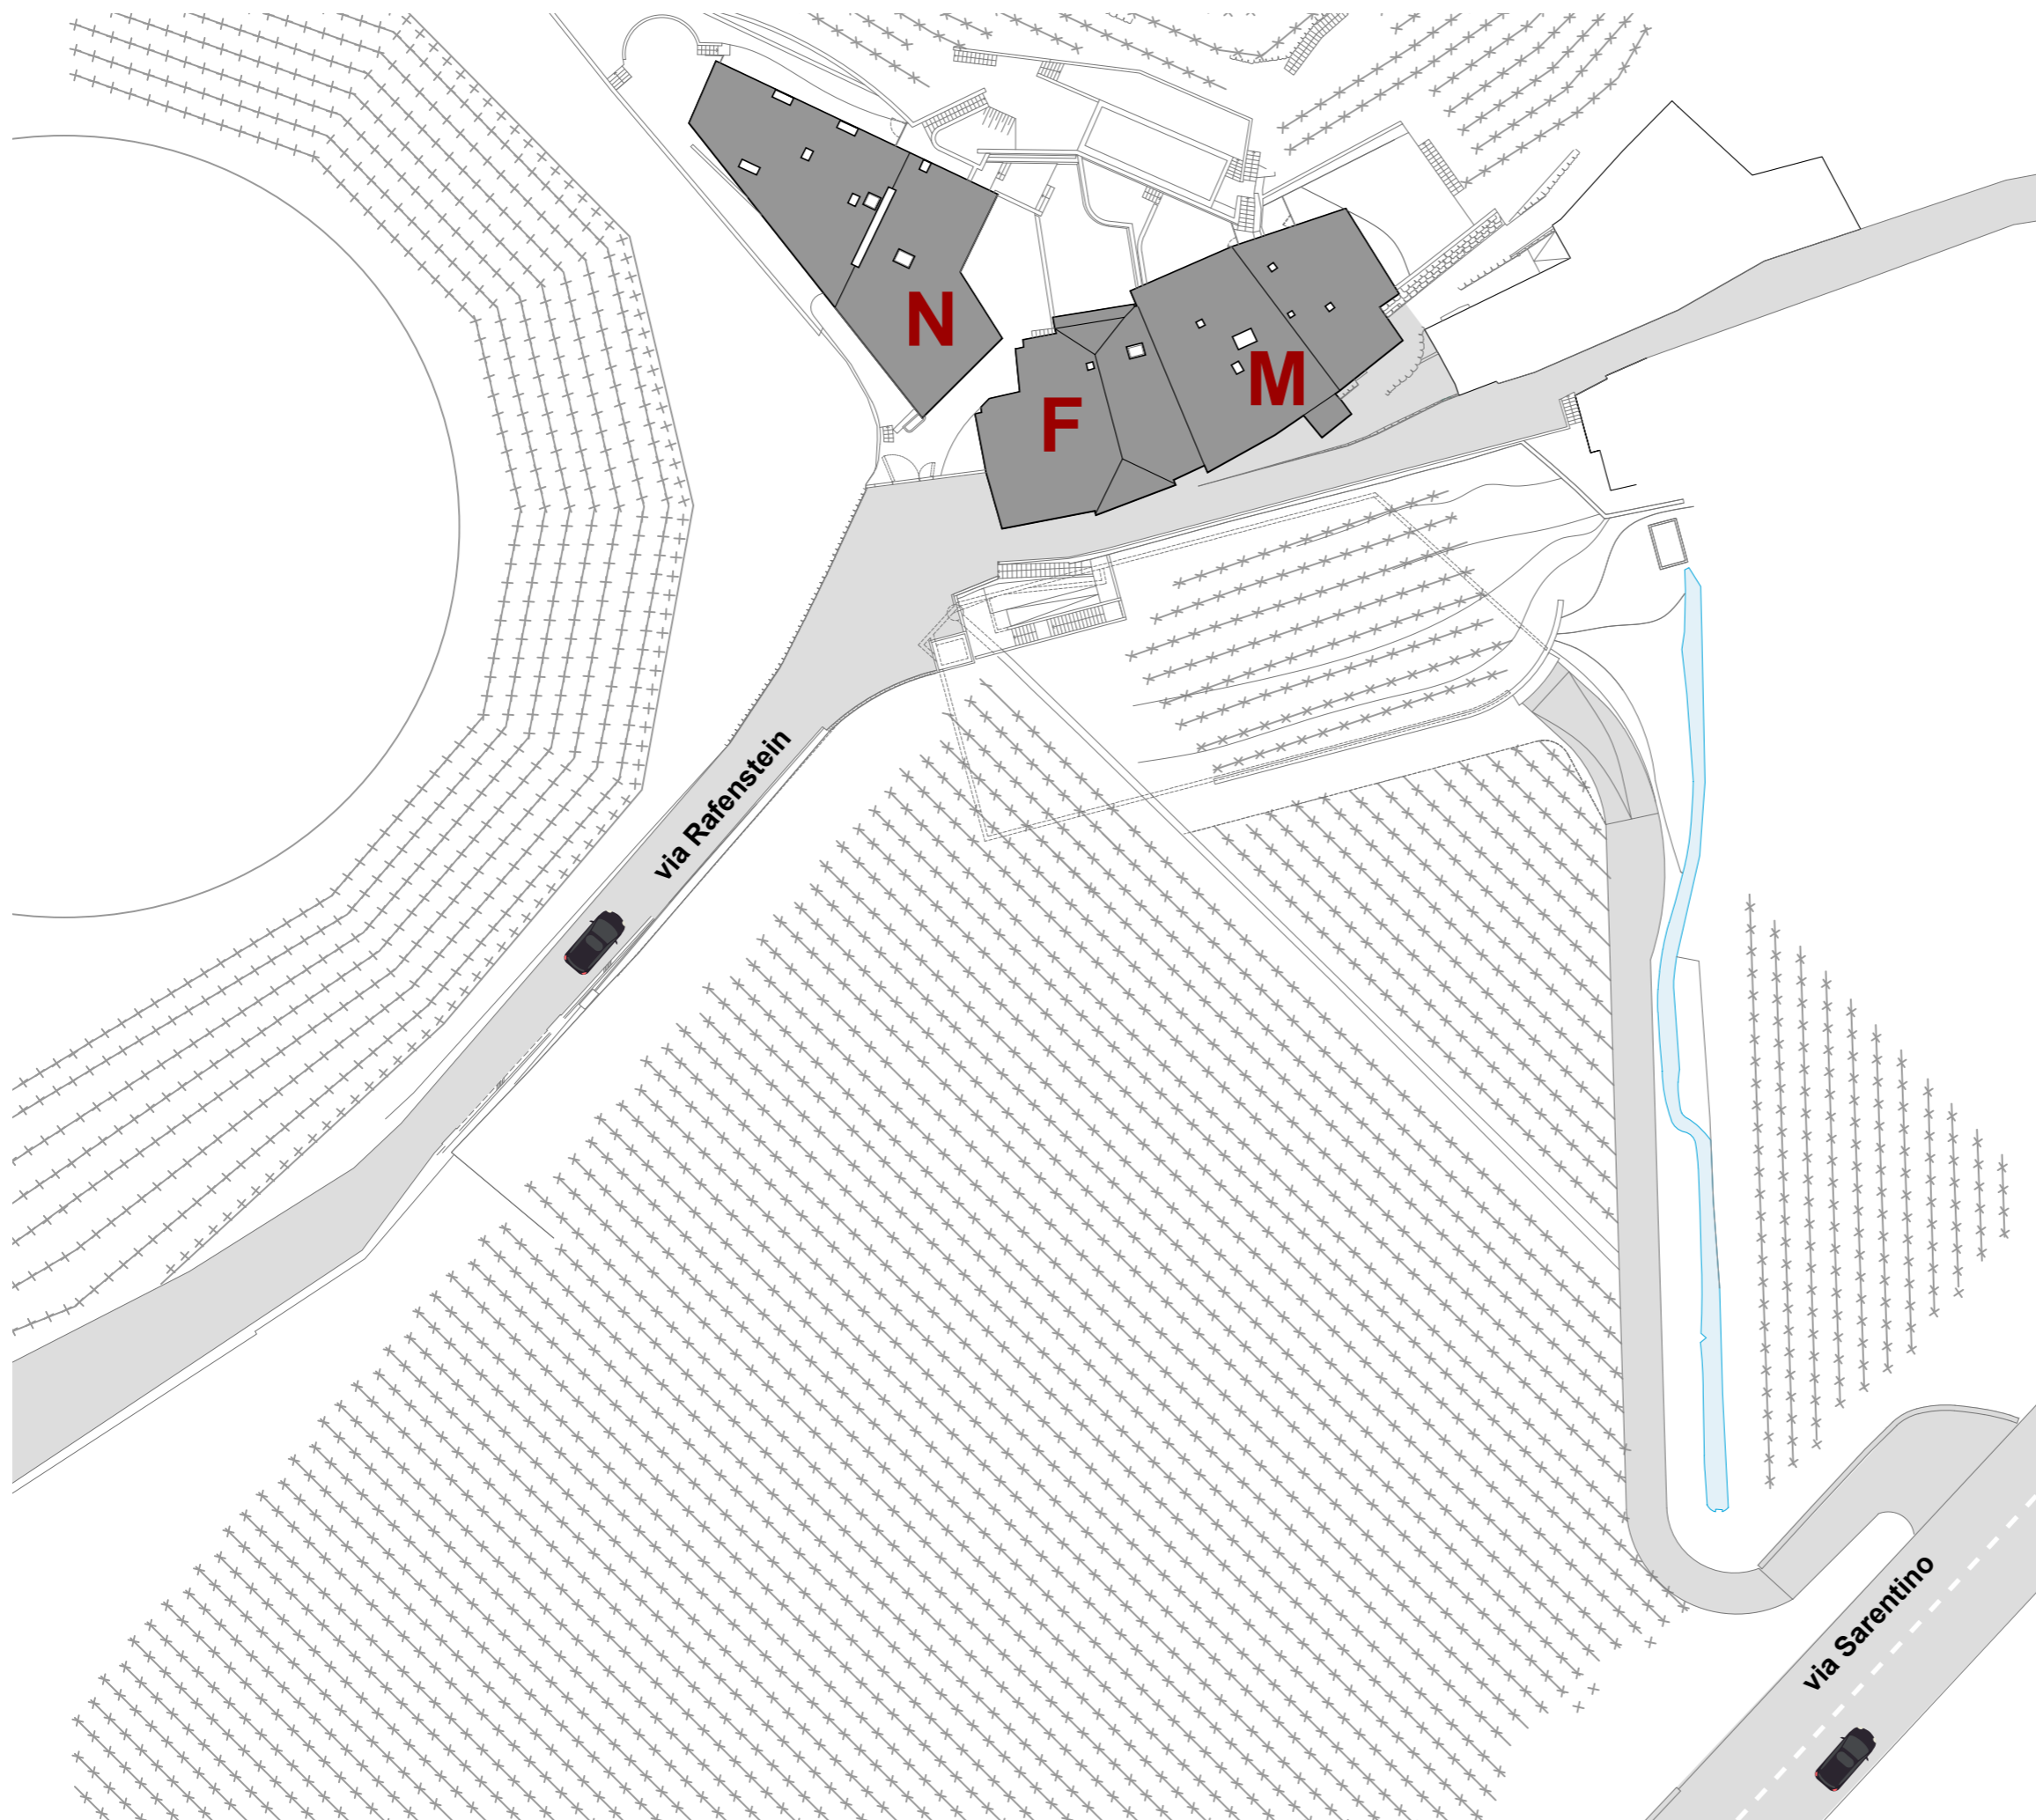

MAURACHER HOF

Via Rafenstein / Rafensteinerweg
39100 Bolzano / Bozen

Scala/Maßstab 1:500

MAURACHER HOF

*Via Rafenstein / Rafensteinerweg
39100 Bolzano / Bozen*

P

*Autorimessa
Tiefgarage*

Scala/Maßstab 1:150